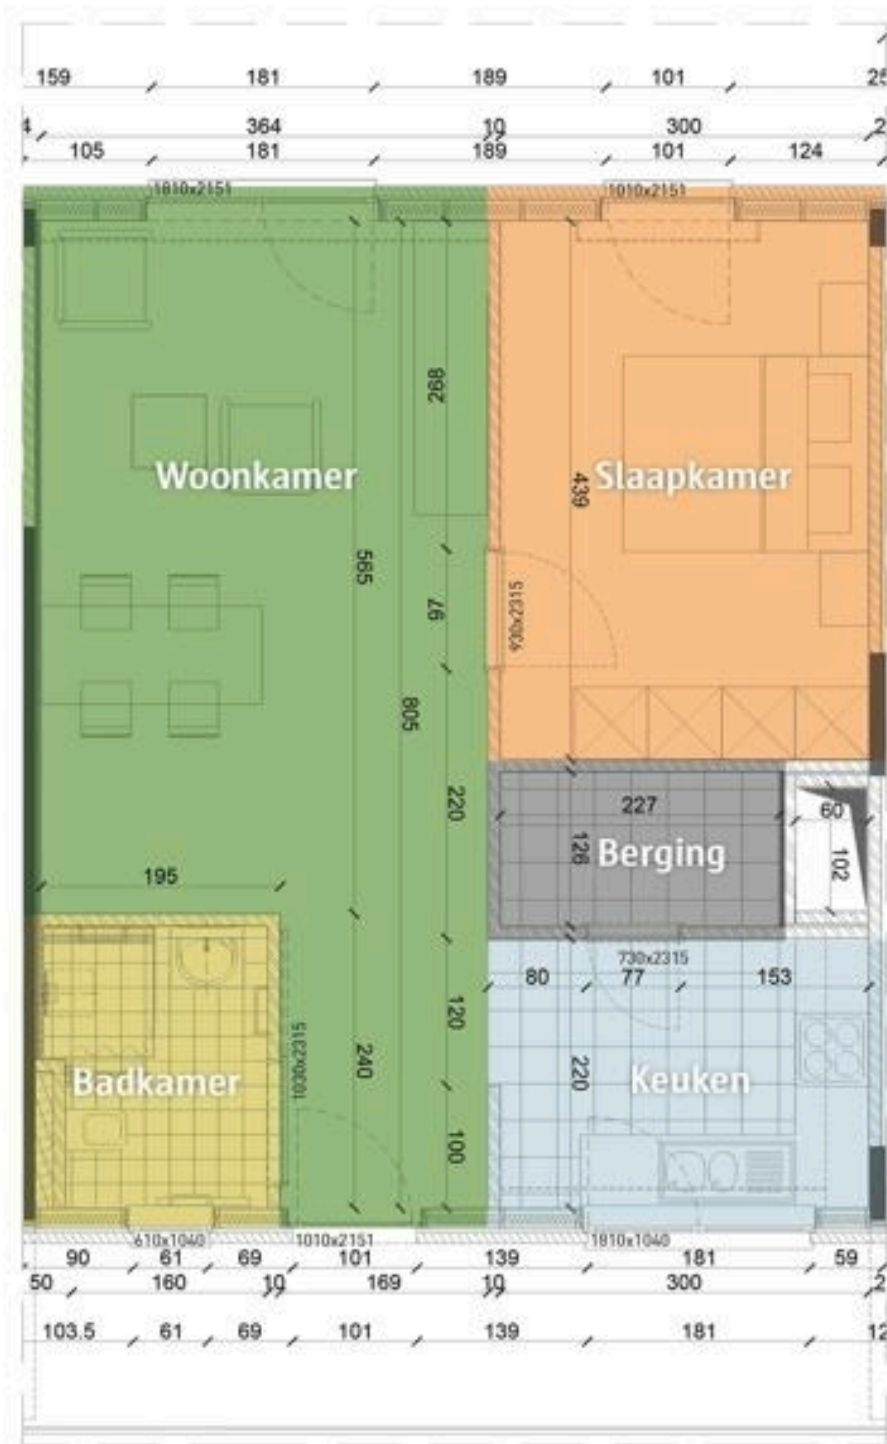

PLATTEGROND

Telefoon: 034313131

E-mail: klantendienst@zorgbedrijf.be

Website: <https://zorgbedrijf.antwerpen.be/serviceflats-silburg>