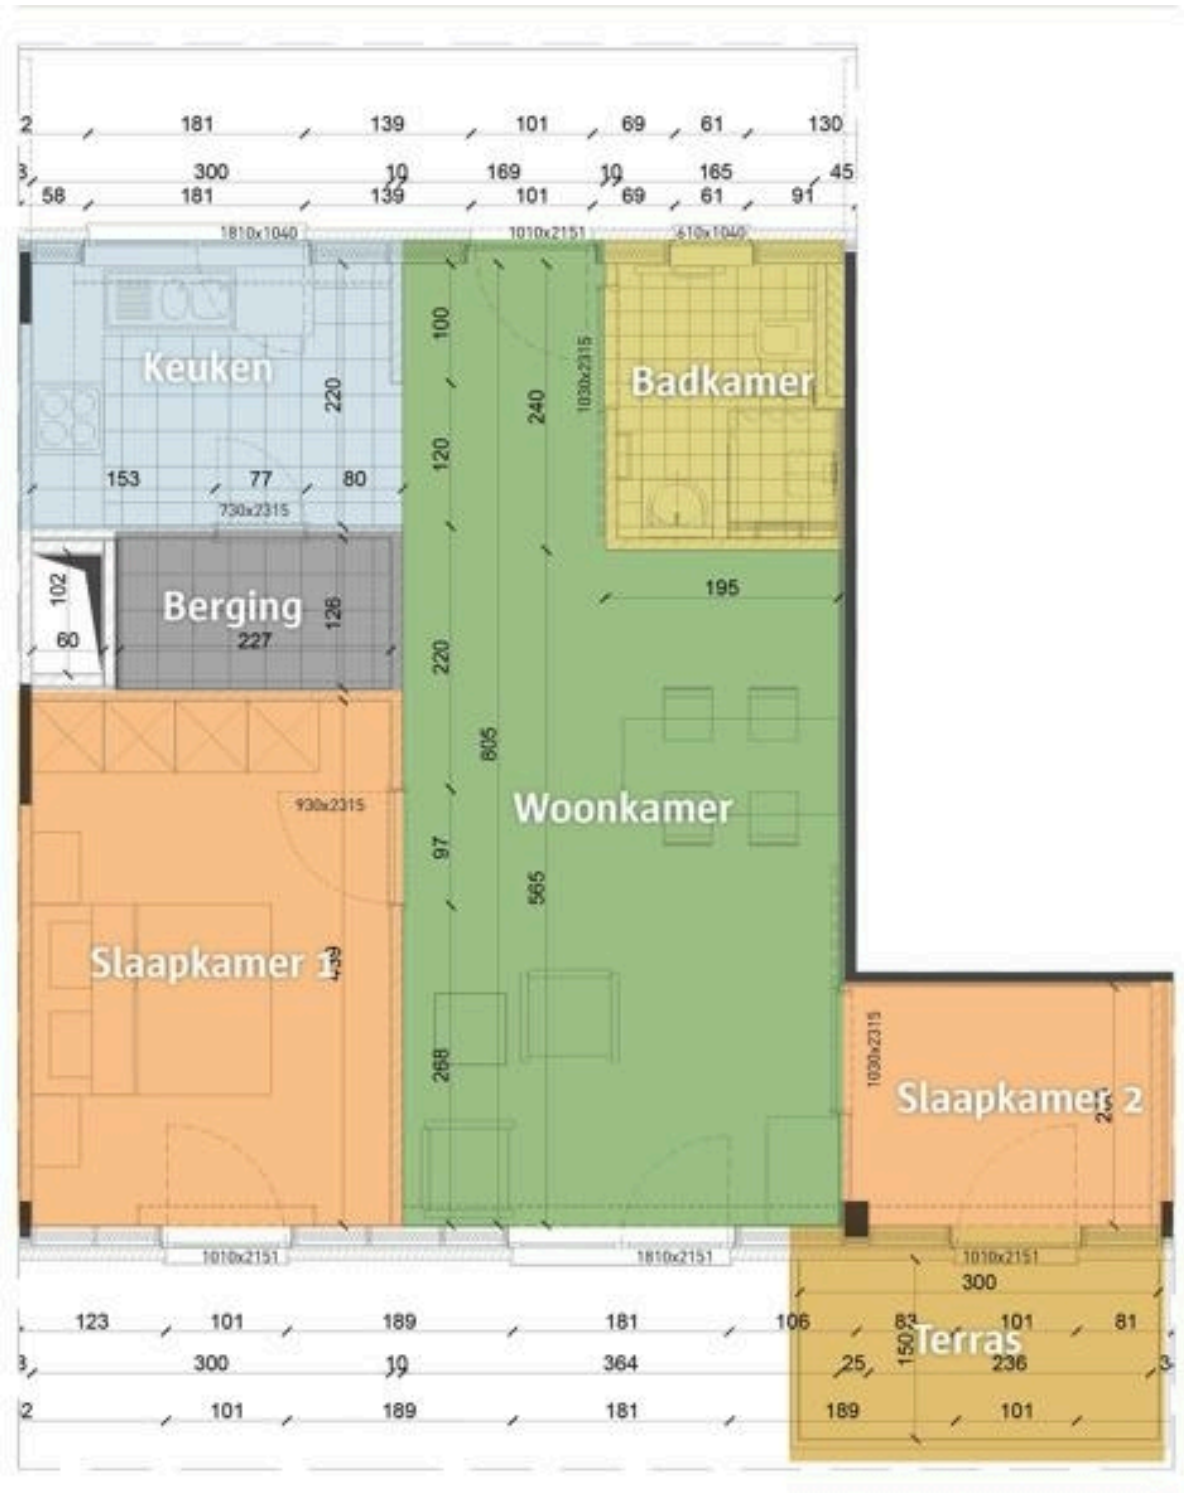

PLATTEGROND

Telefoon: 034313131

E-mail: klantendienst@zorgbedrijf.be

Website: <https://zorgbedrijf.antwerpen.be/serviceflats-silburg>