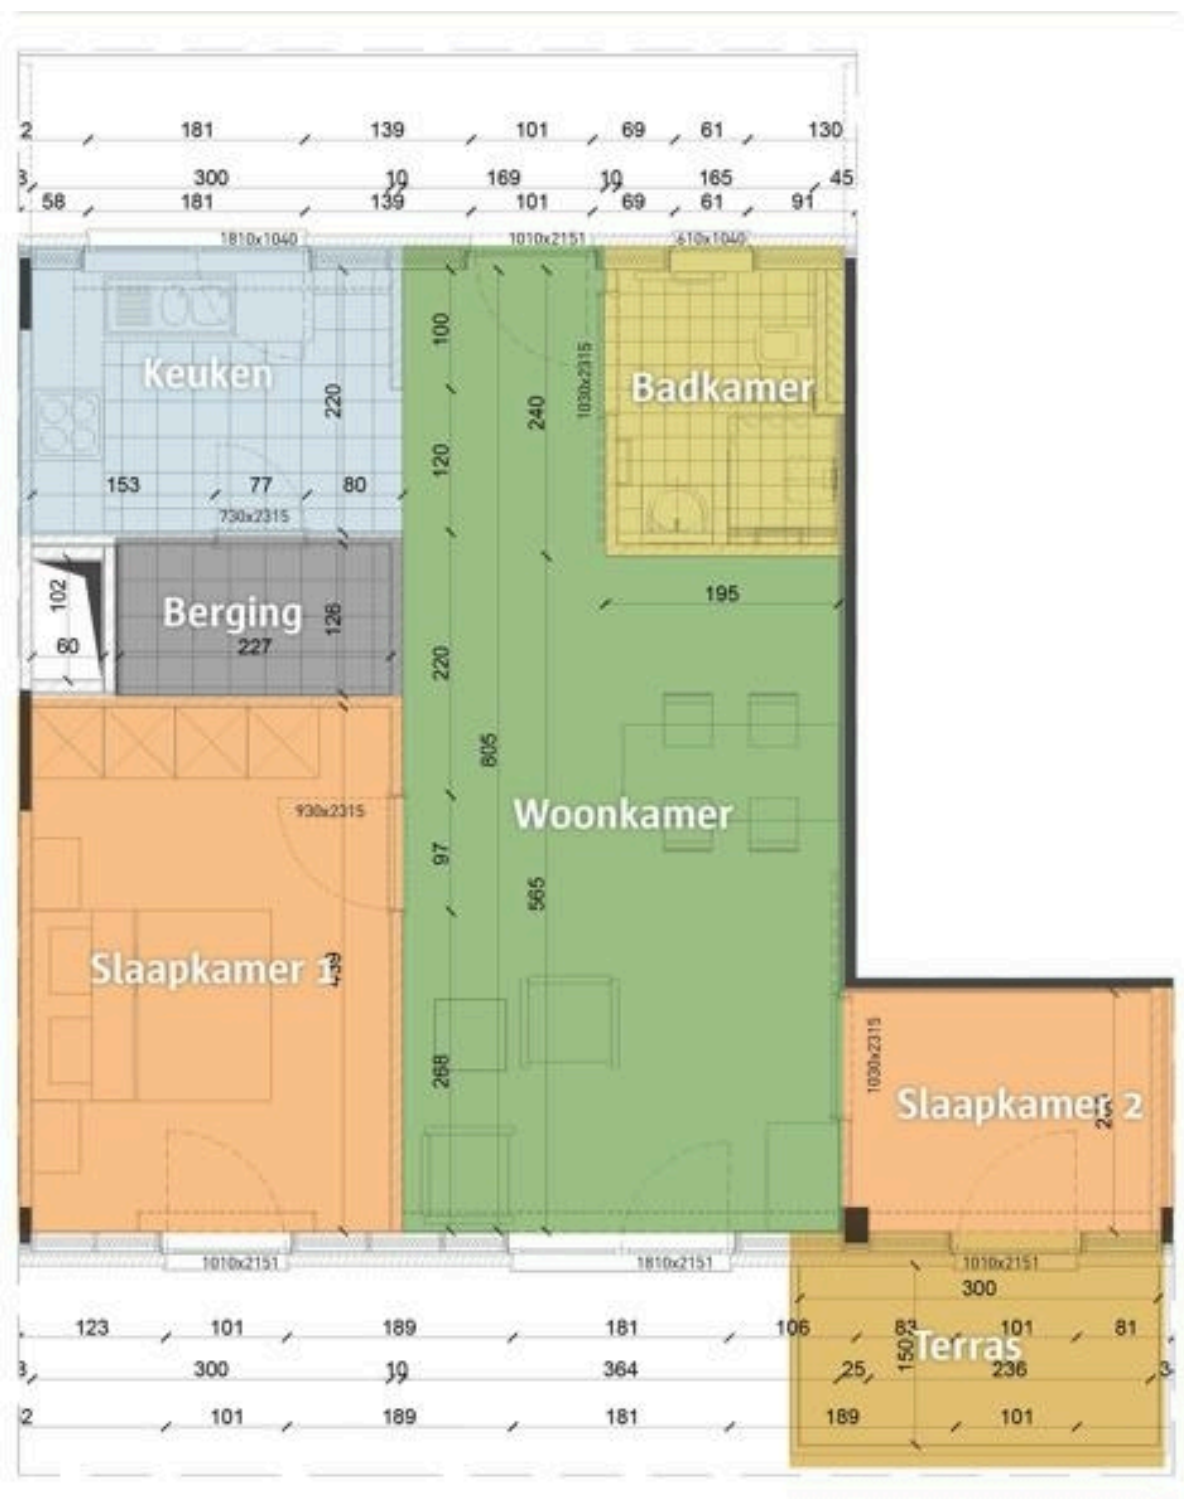

PLATTEGROND

Telefoon: 034313131

E-mail: klantendienst@zorgbedrijf.be

Website: <https://zorgbedrijf.antwerpen.be/serviceflats-silburg>