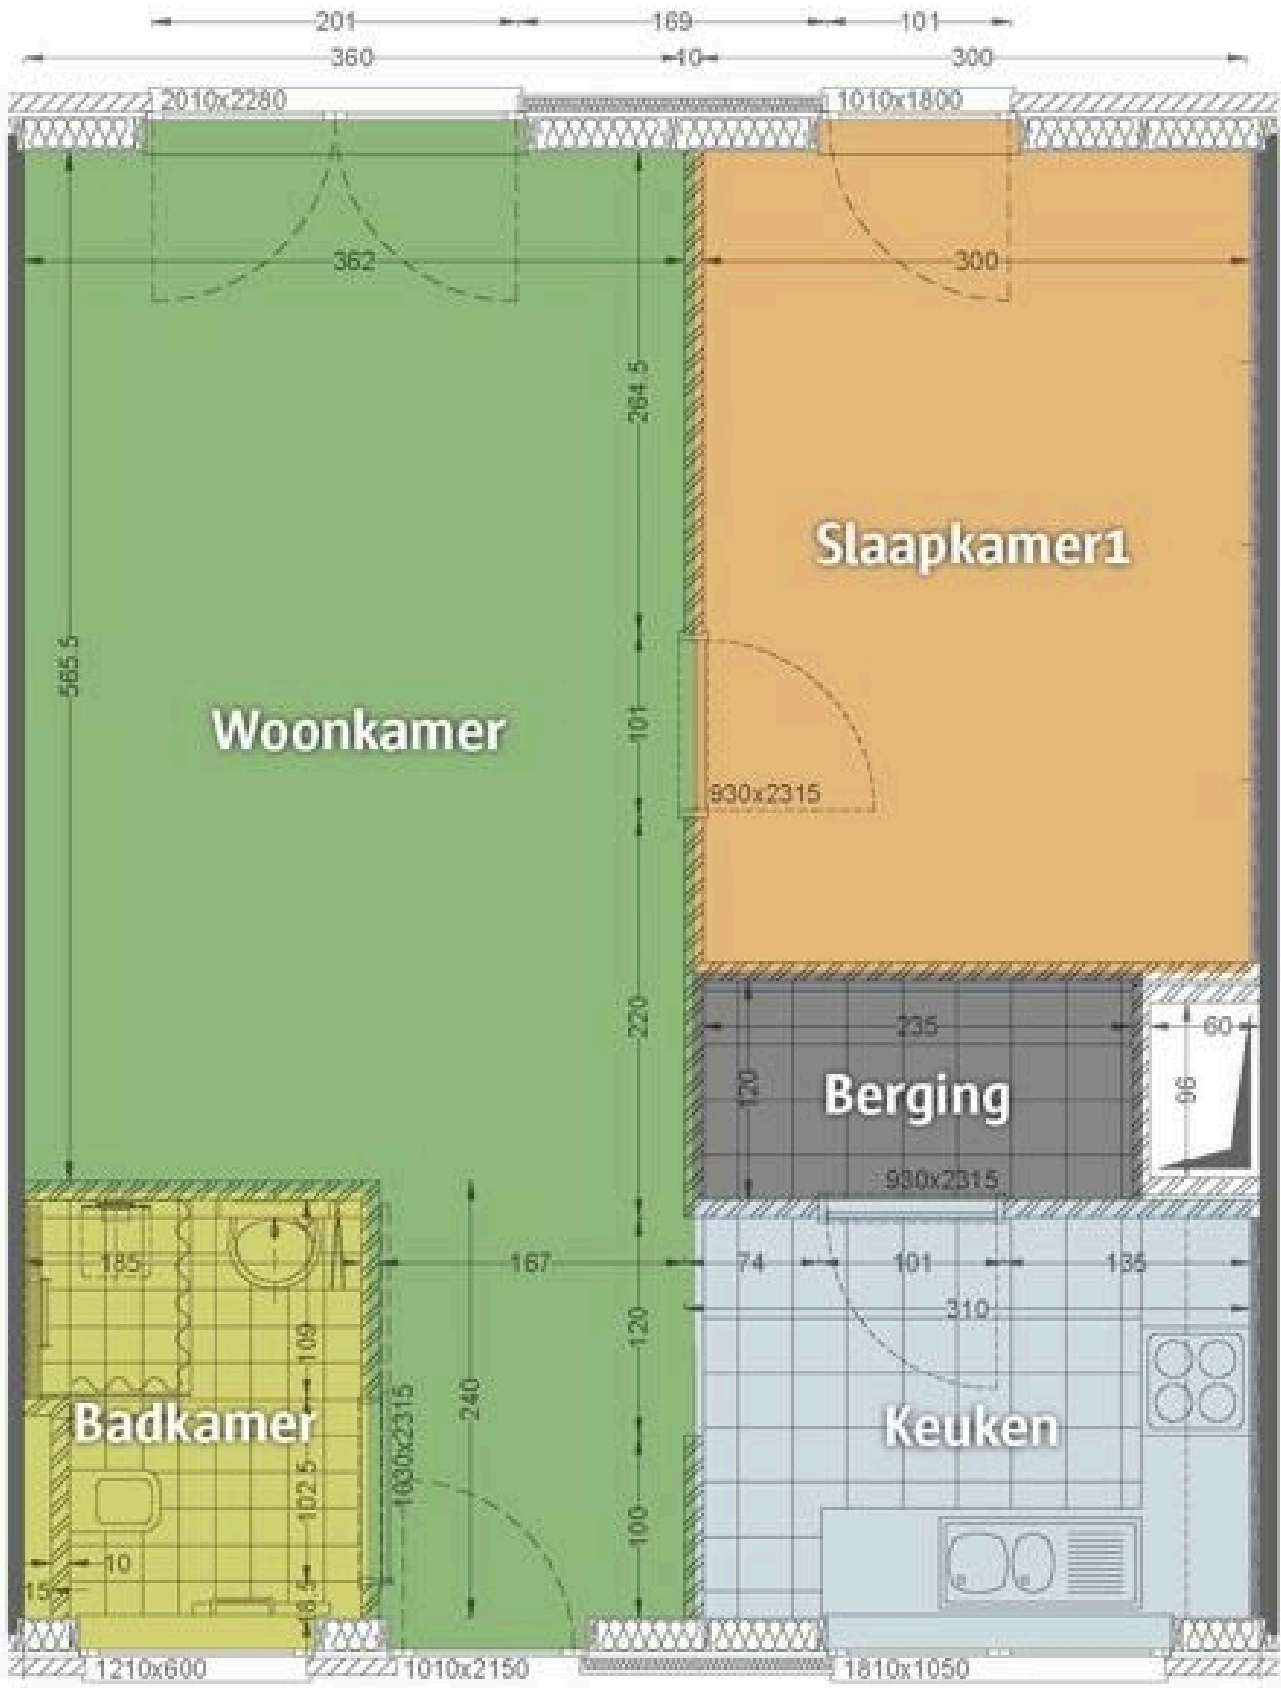

PLATTEGROND