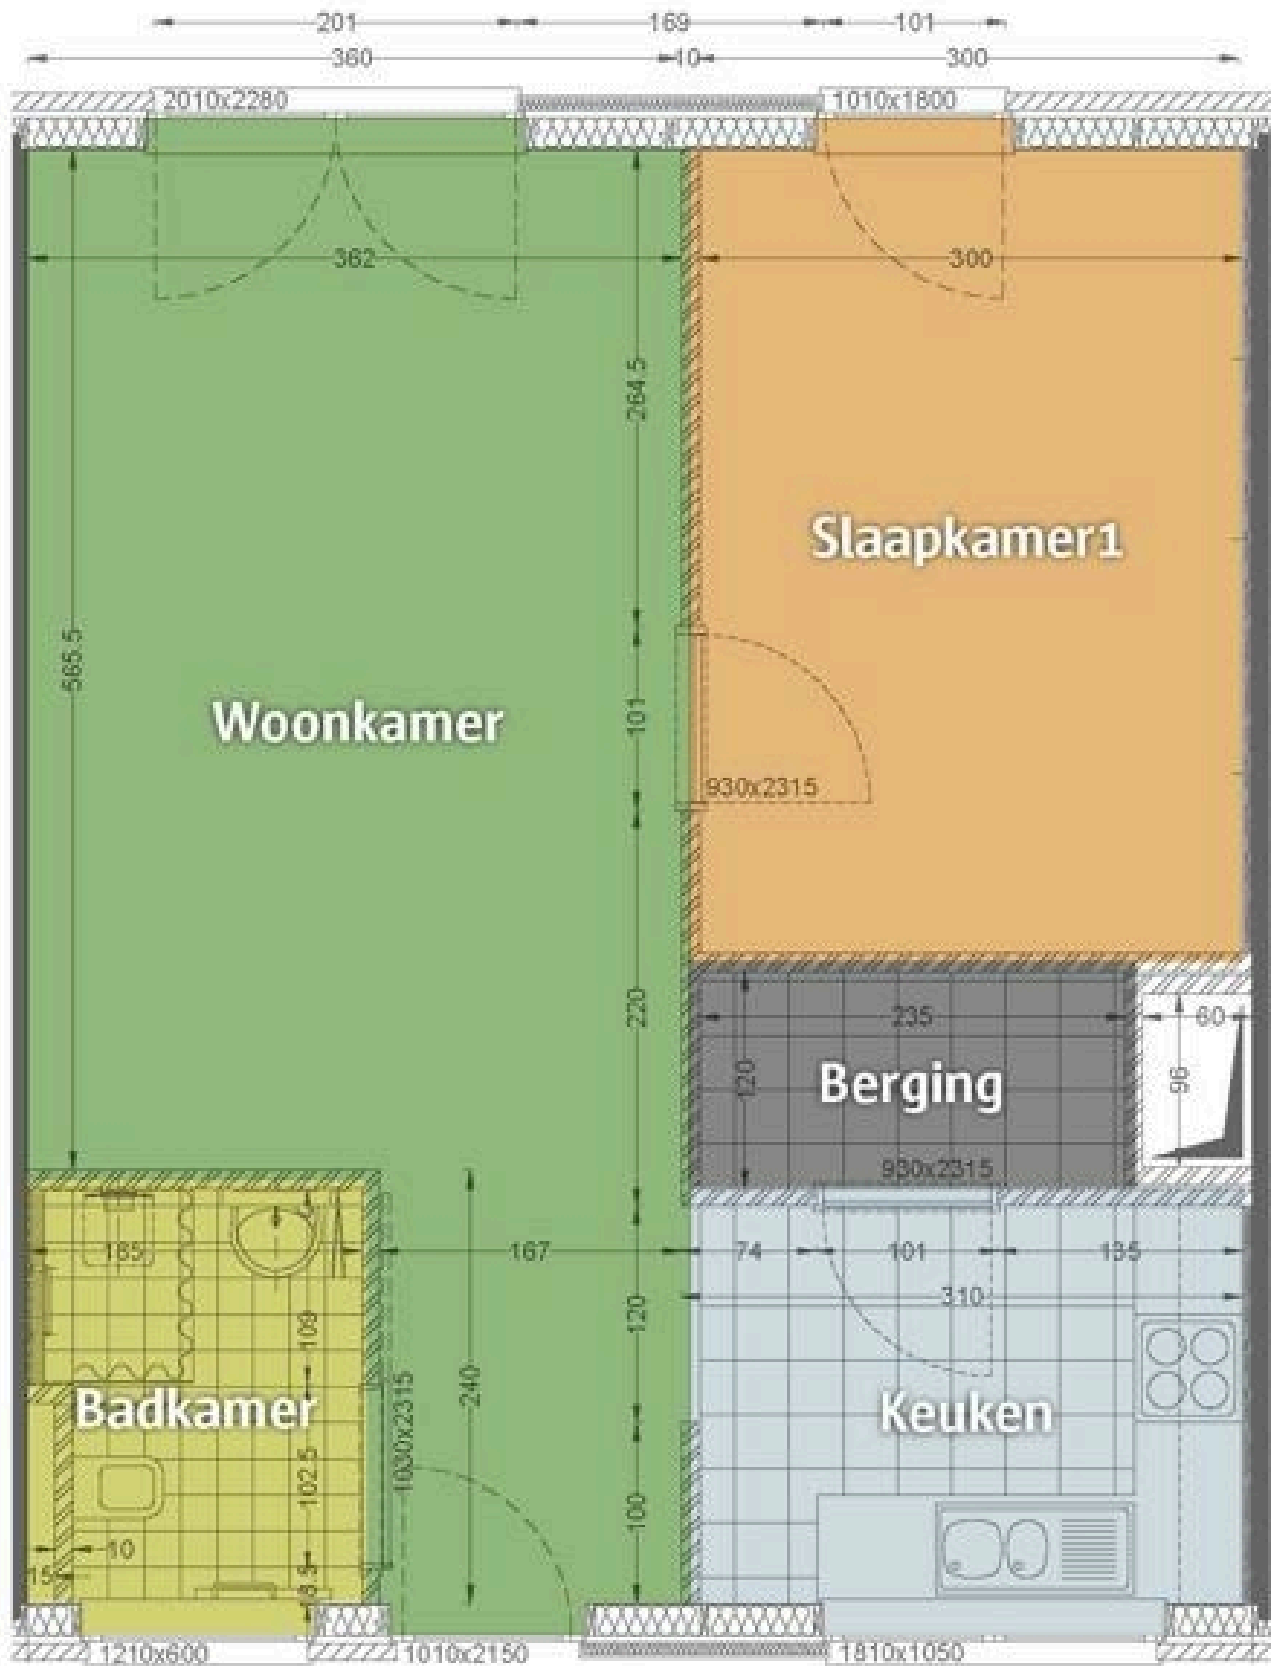

PLATTEGROND