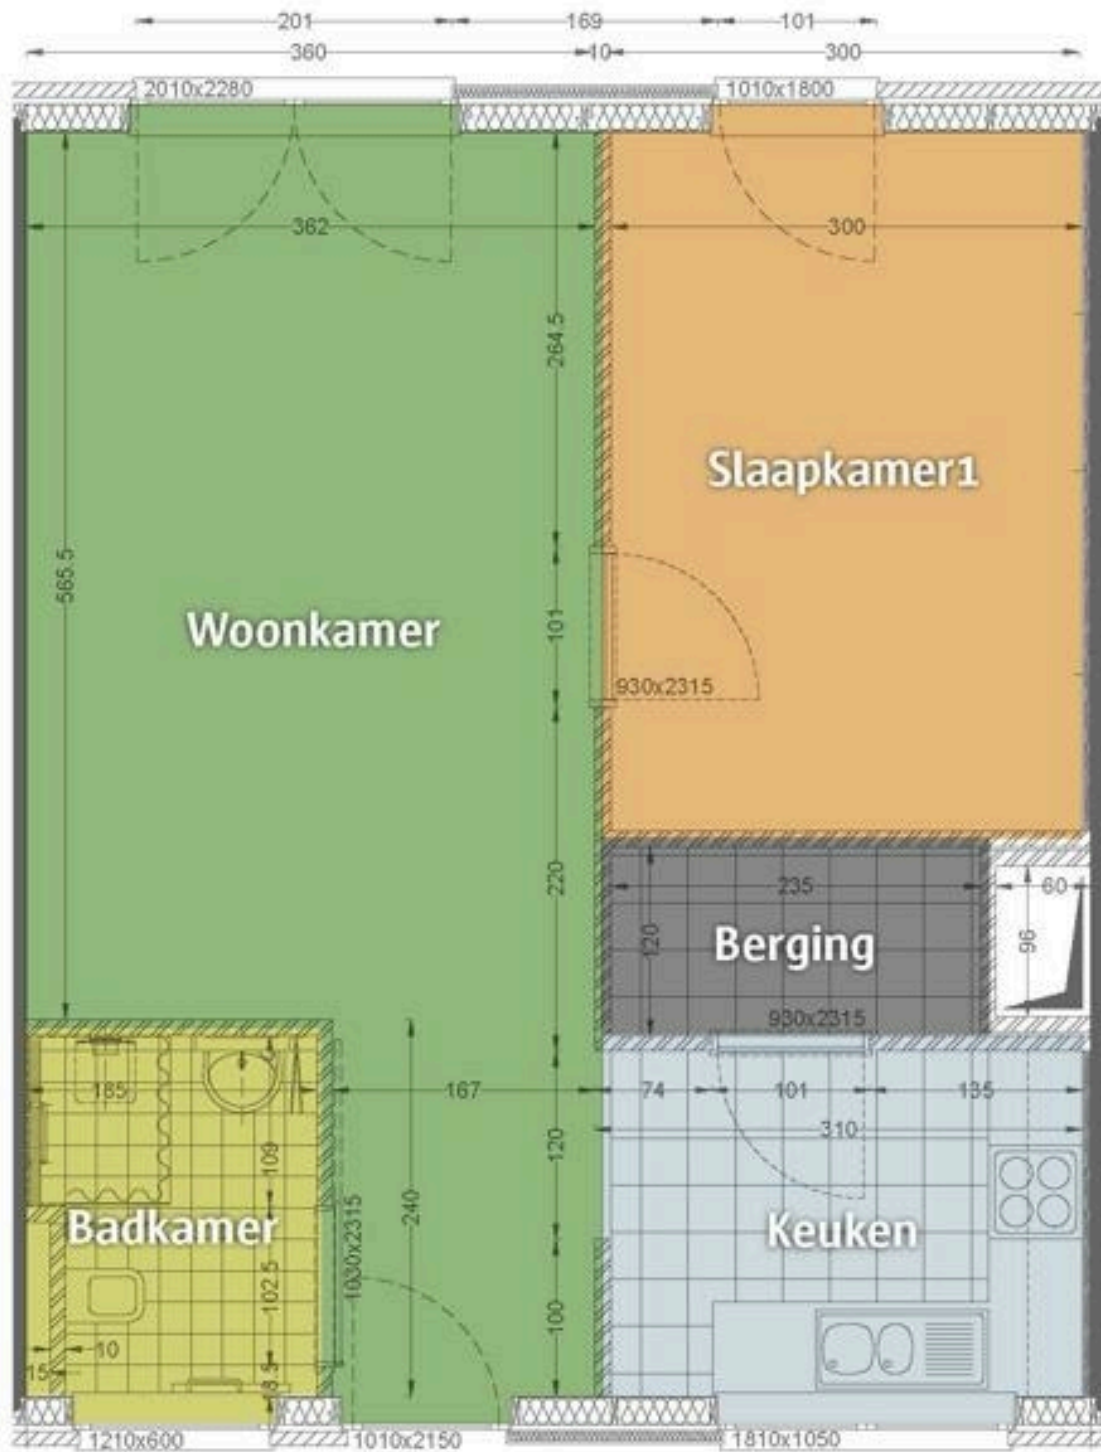

PLATTEGROND

Telefoon: 034313131

E-mail: klantendienst@zorgbedrijf.be

Website: <https://zorgbedrijf.antwerpen.be/serviceflats-de-bonte-specht>