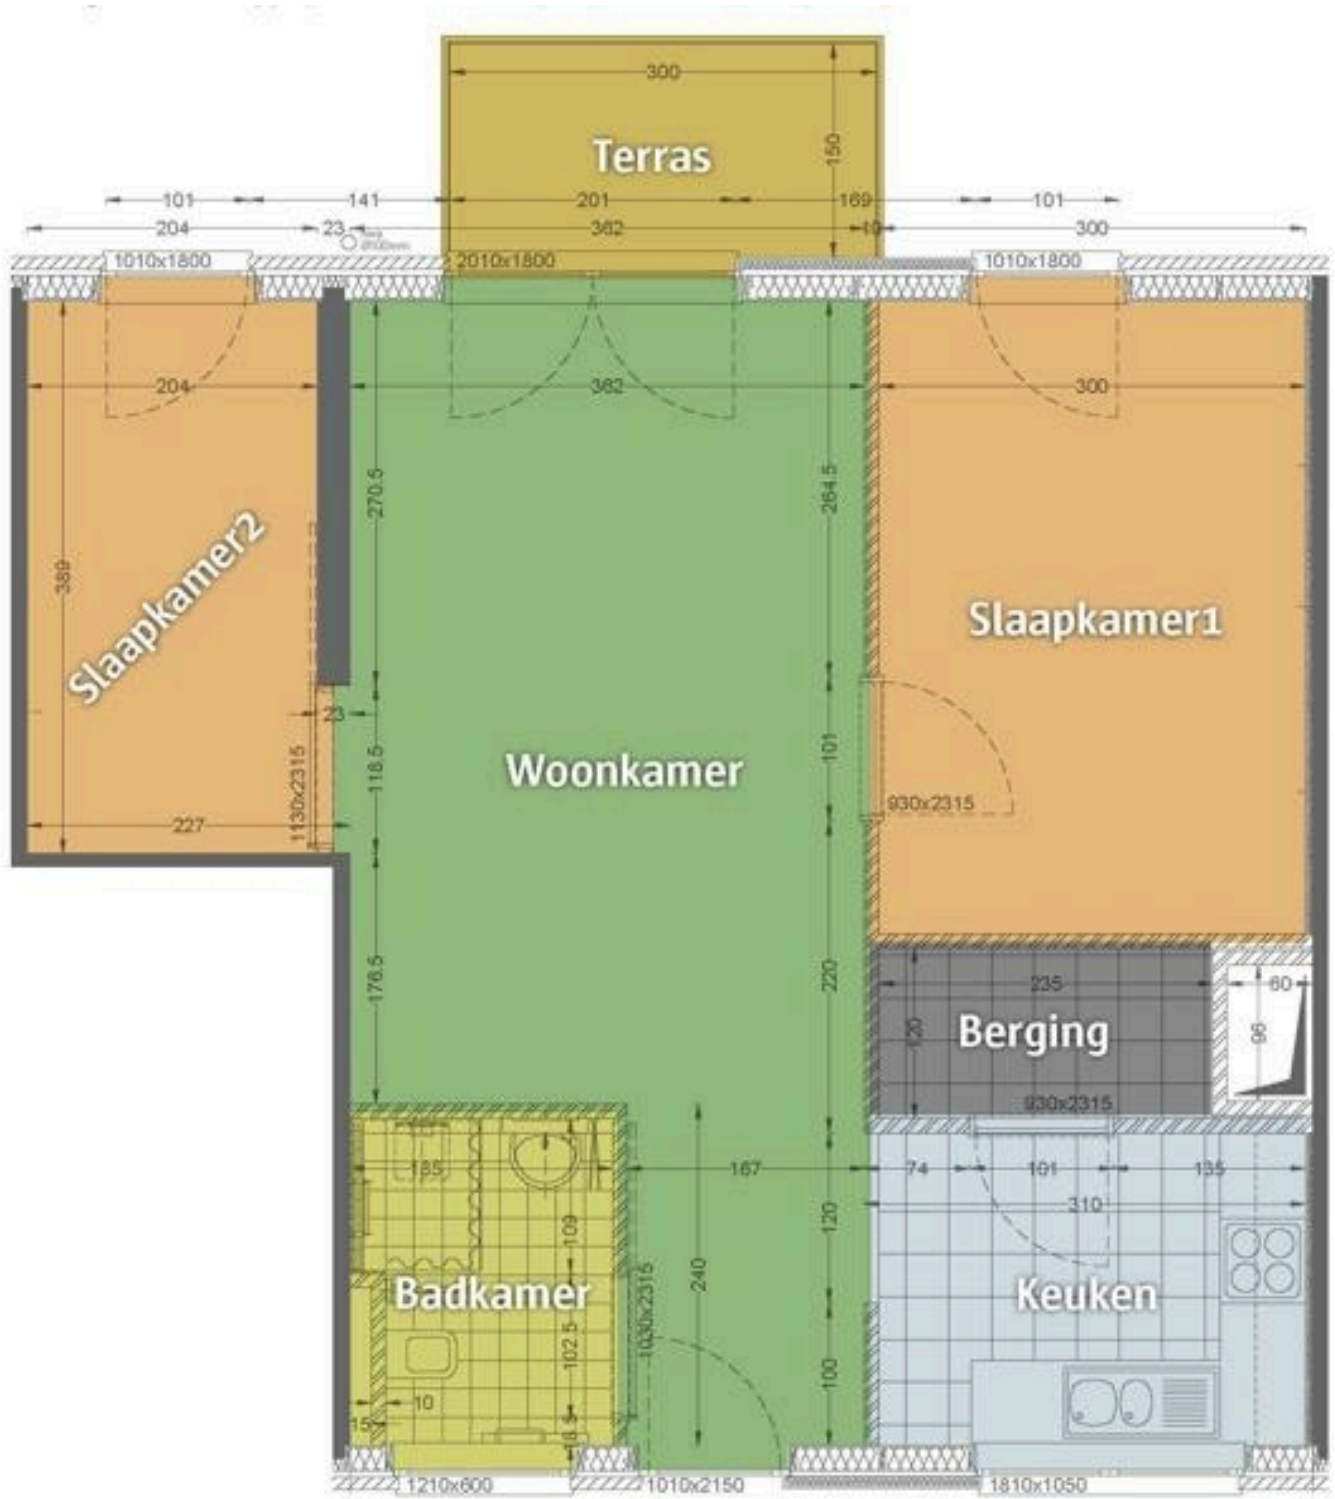

PLATTEGROND