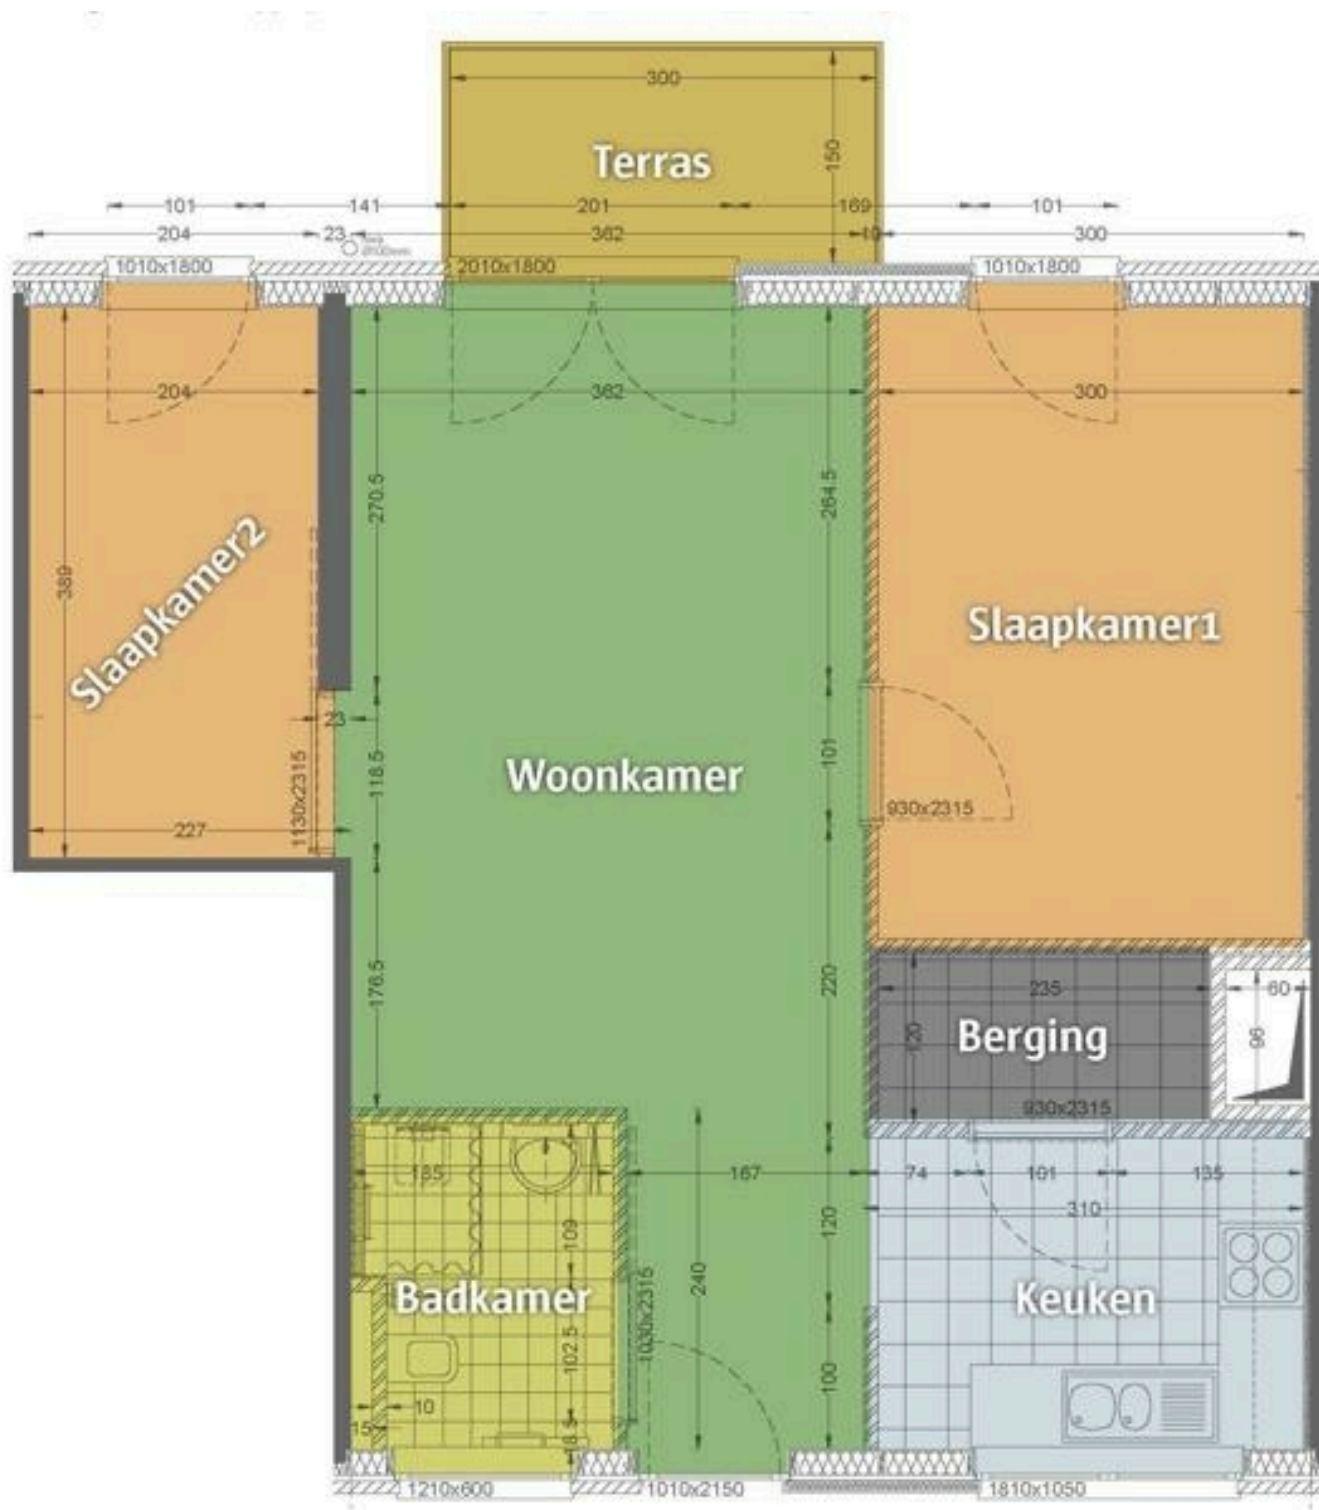

PLATTEGROND

Telefoon: 034313131

E-mail: klantendienst@zorgbedrijf.be

Website: <https://zorgbedrijf.antwerpen.be/serviceflats-de-wielewaal>