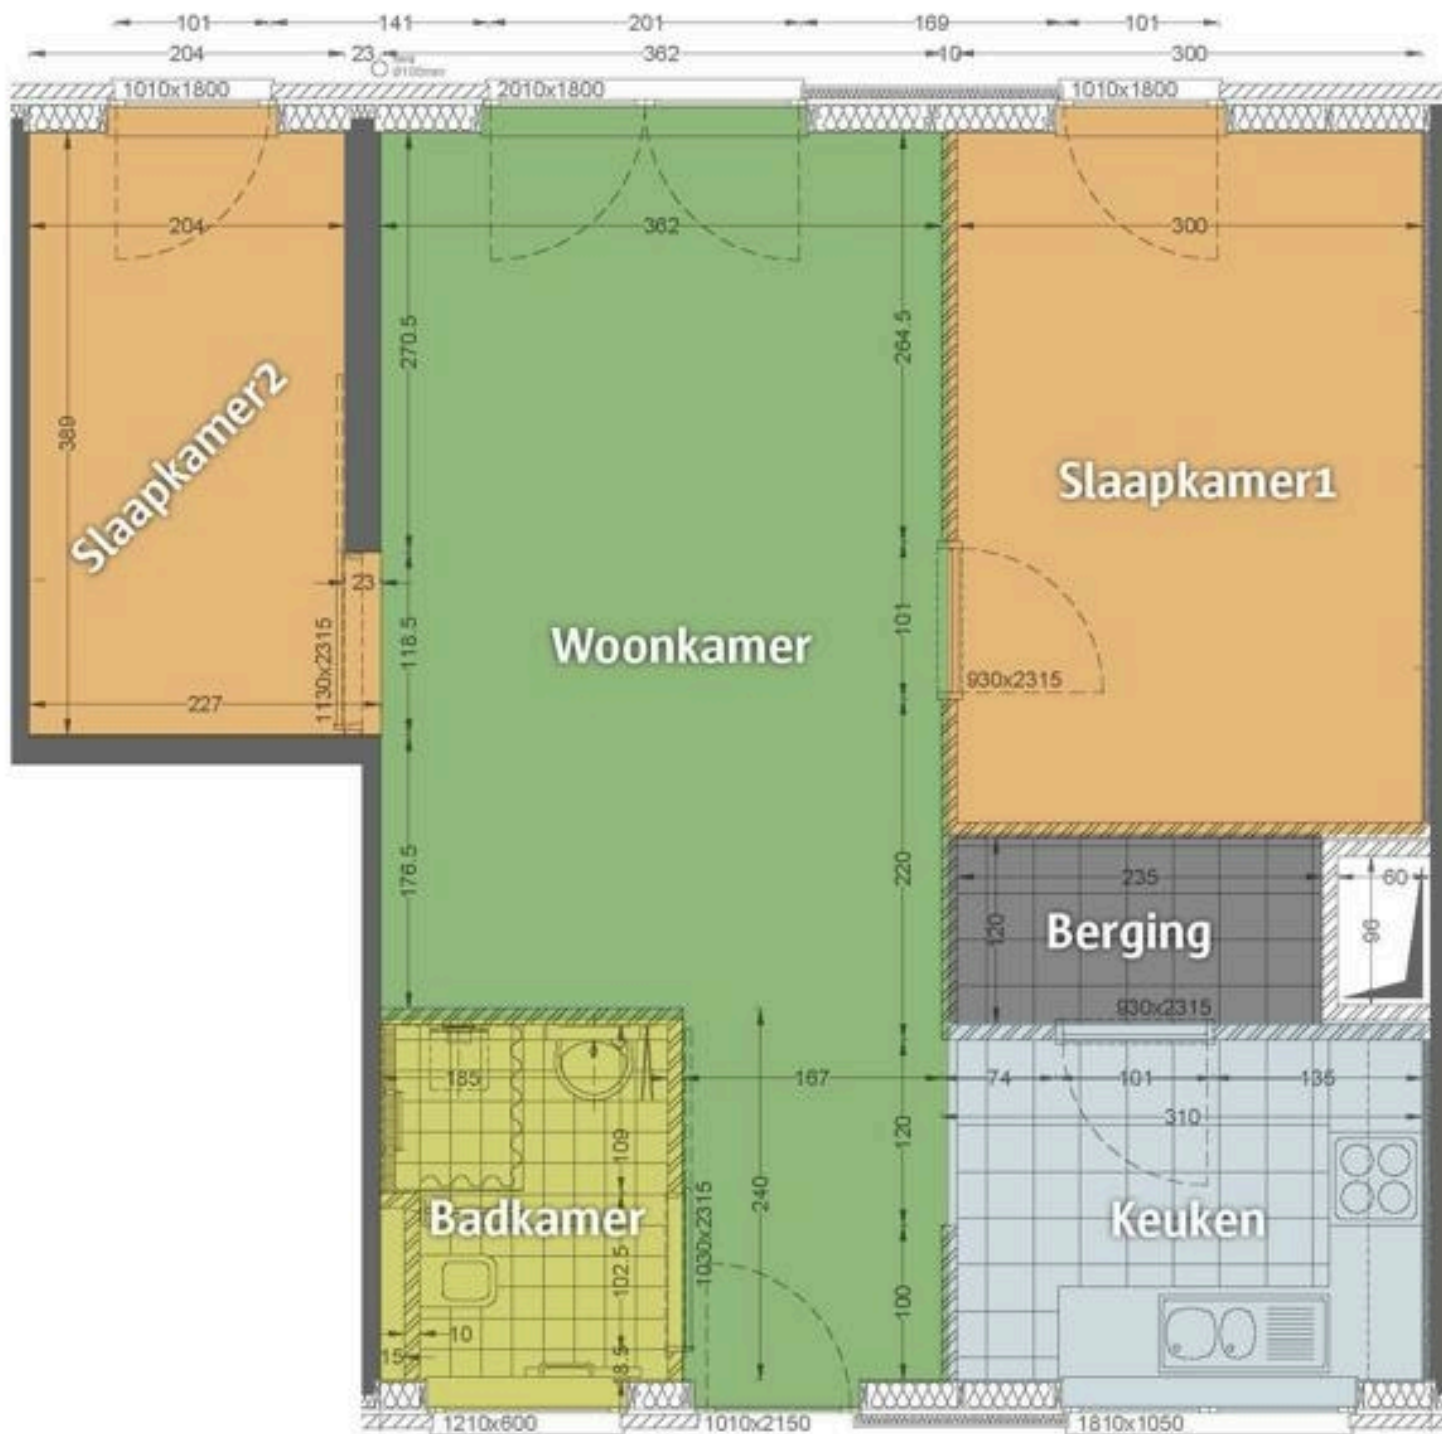

PLATTEGROND

Telefoon: 034313131

E-mail: klantendienst@zorgbedrijf.be

Website: <https://zorgbedrijf.antwerpen.be/serviceflats-de-wielewaal>