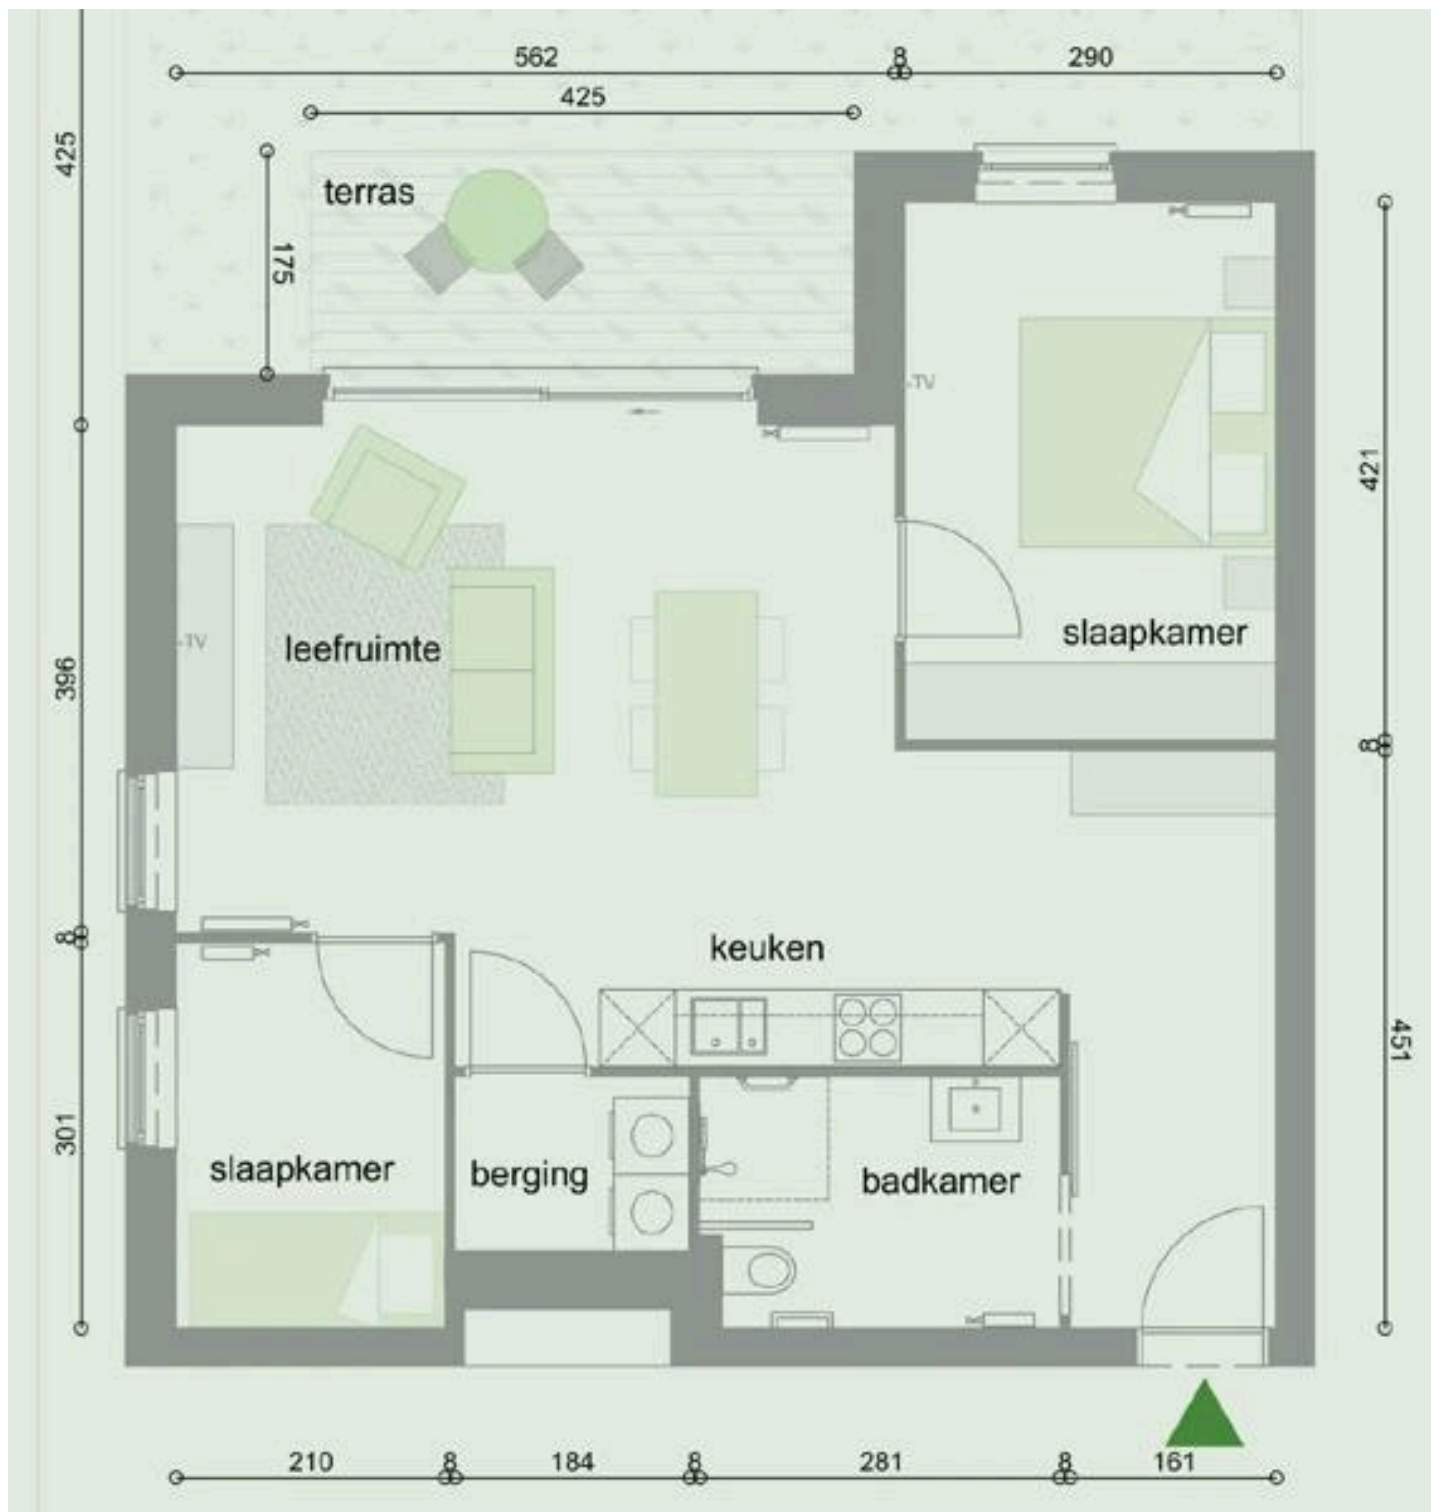

PLATTEGROND

Telefoon: 034313131

E-mail: klantendienst@zorgbedrijf.be

Website: <https://zorgbedrijf.antwerpen.be/serviceflatsbosstraat>