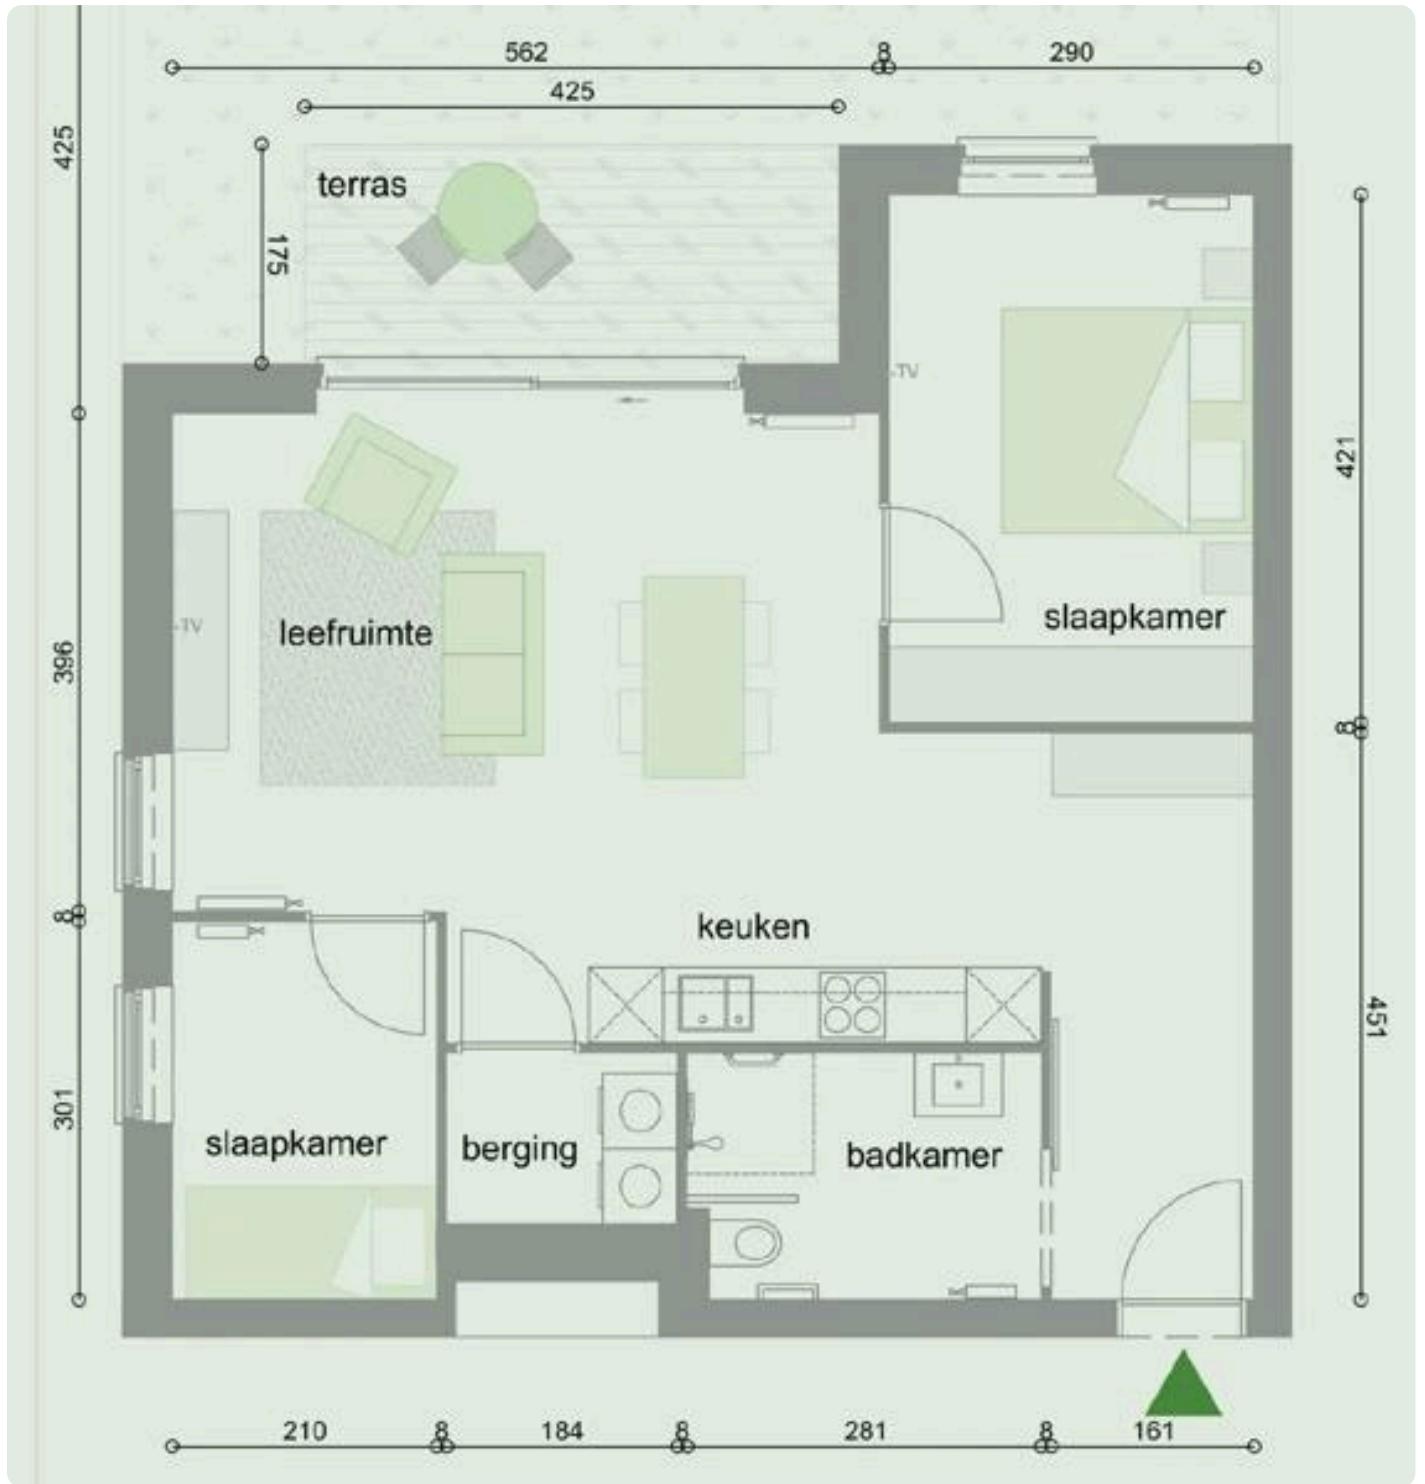

PLATTEGROND