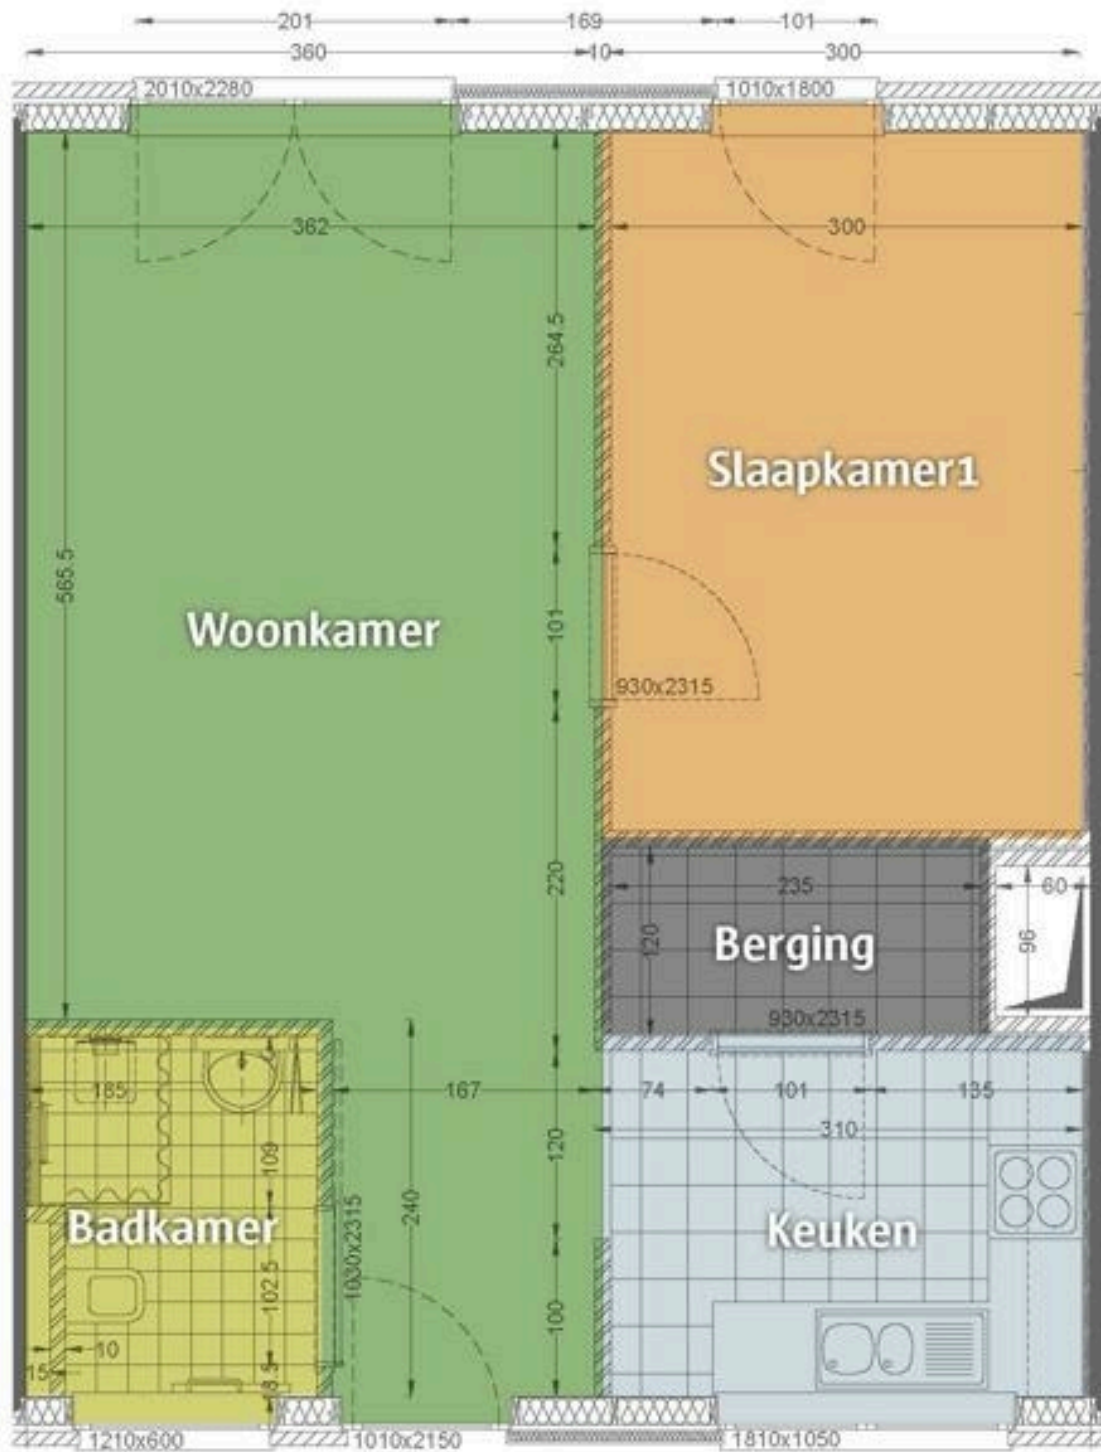

PLATTEGROND

Telefoon: 034313131

E-mail: klantendienst@zorgbedrijf.be

Website: <https://zorgbedrijf.antwerpen.be/serviceflats-de-leuwerik>