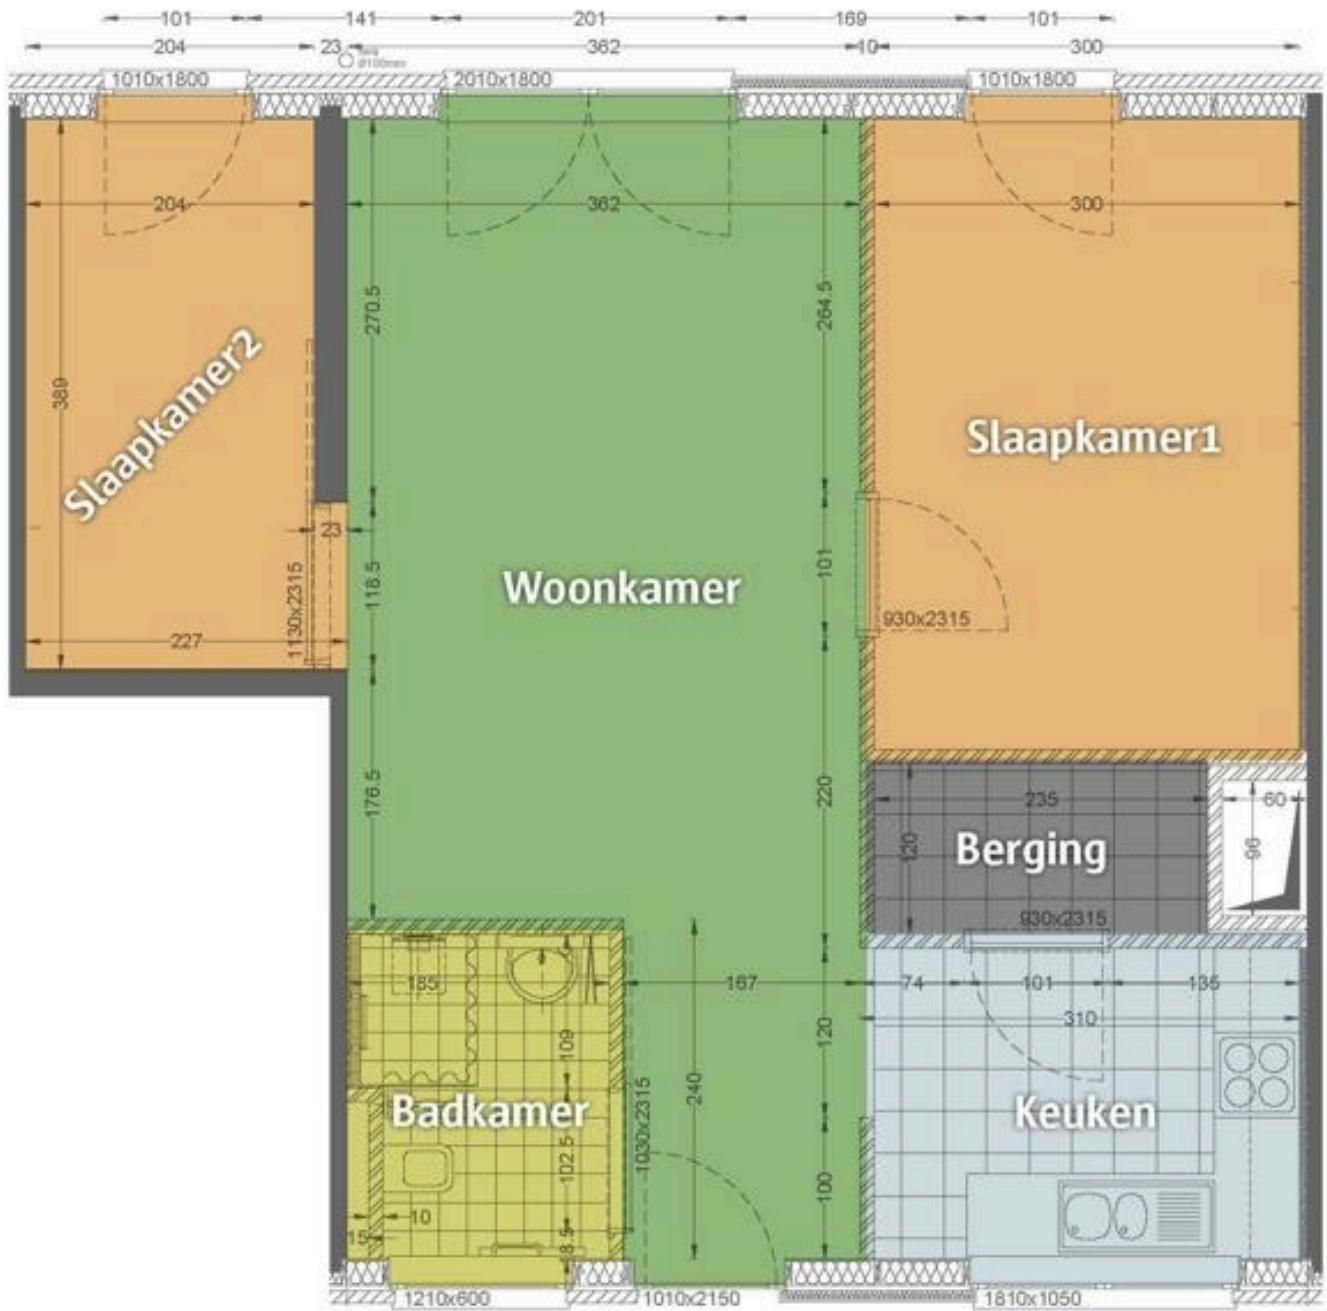

PLATTEGROND