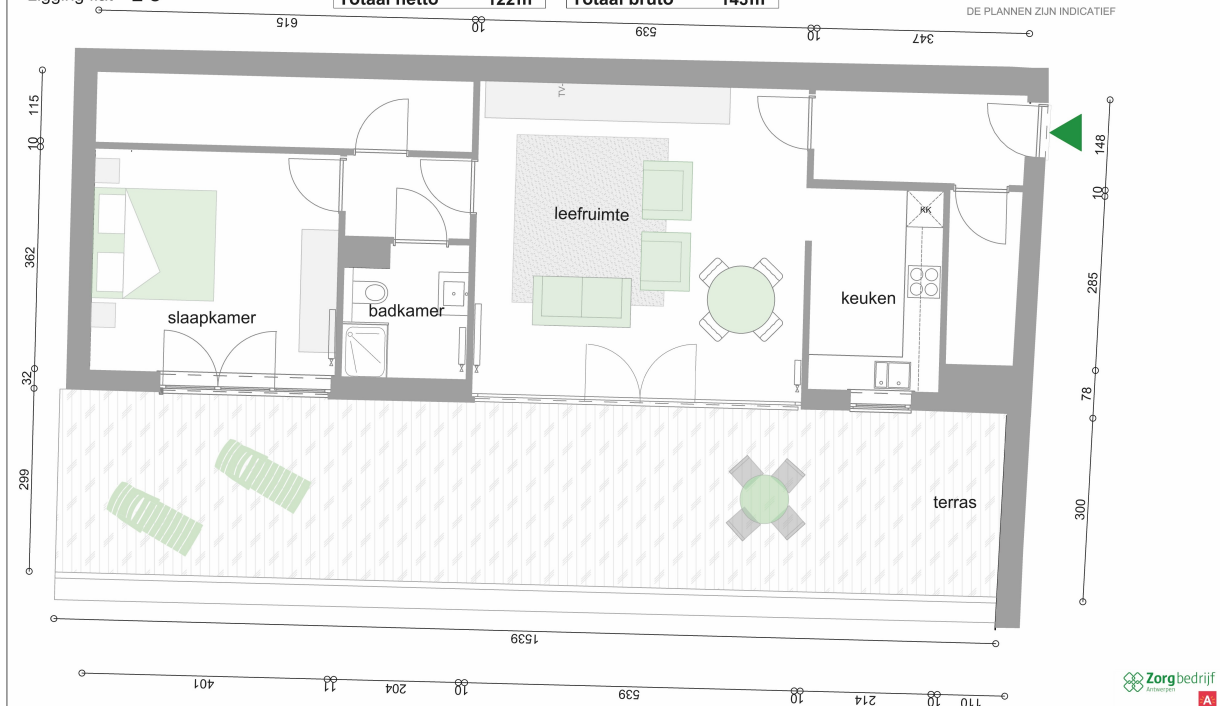

Netto opp 120-124m²
Aantal slaapkamers 1
Ligging flat Z-O

Netto binnen	76m ²	Bruto binnen	89m ²
Netto buiten	46m ²	Bruto buiten	54m ²
Totaal netto	122m²	Totaal bruto	143m²

DE PLANNEN ZIJN INDICATIEF

Telefoon: **034701740**