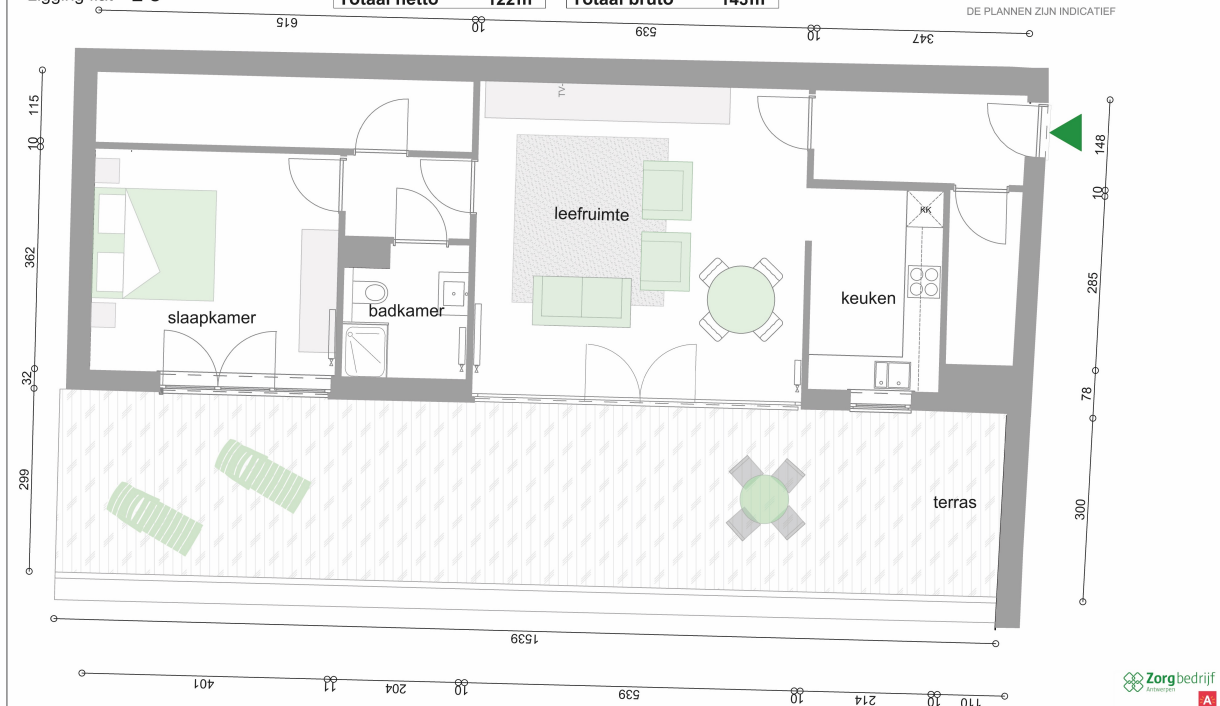

Netto opp 120-124m²
Aantal slaapkamers 1
Ligging flat Z-O

Netto binnen	76m ²	Bruto binnen	89m ²
Netto buiten	46m ²	Bruto buiten	54m ²
Totaal netto	122m²	Totaal bruto	143m²

DE PLANNEN ZIJN INDICATIEF

Telefoon: **034701740**