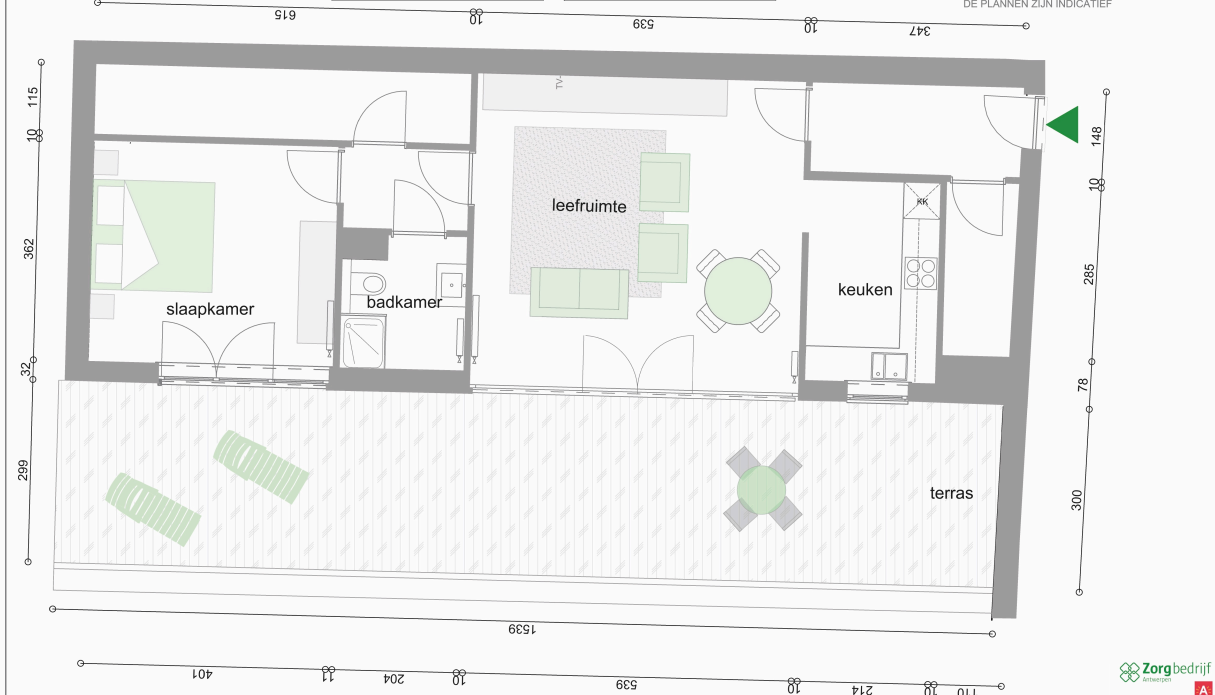

Netto opp 120-124m²
Aantal slaapkamers 1
Ligging flat Z-O

Netto binnen	76m ²	Bruto binnen	89m ²
Netto buiten	46m ²	Bruto buiten	54m ²
Totaal netto	122m²	Totaal bruto	143m²

DE PLANNEN ZIJN INDICATIEF

Telefoon: **034701740**