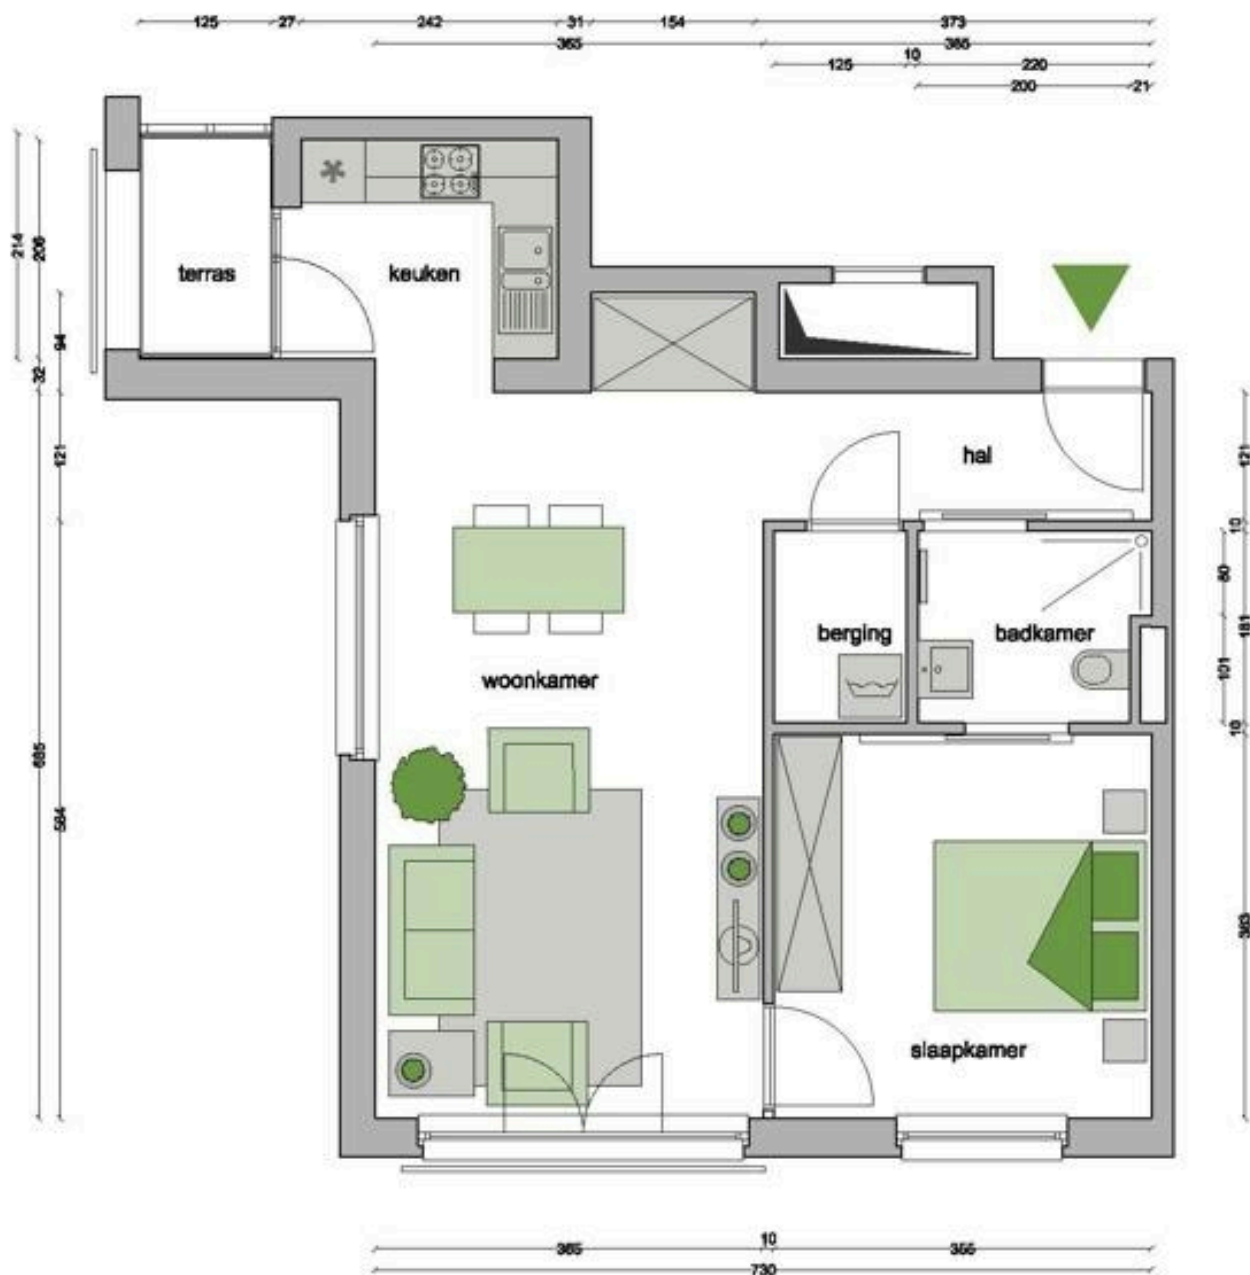

PLATTEGROND

- Telefoon: 034313131
- E-mail: klantendienst@zorgbedrijf.be
- Website: <https://zorgbedrijf.antwerpen.be/serviceflats-ernest-claes>