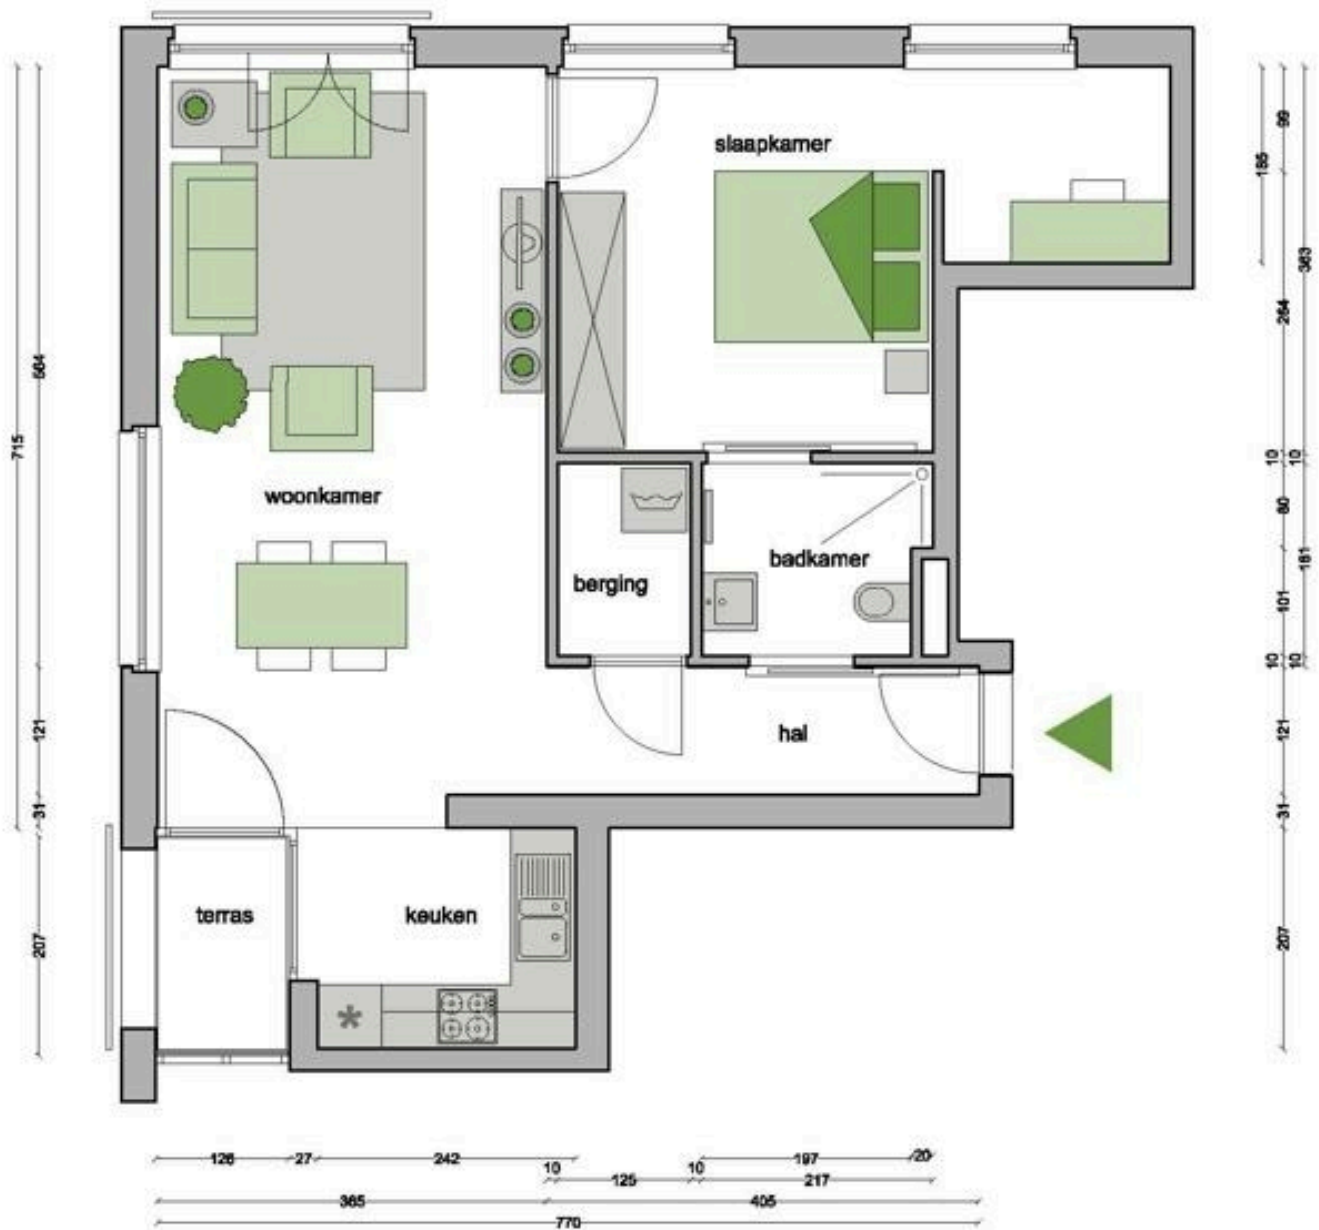

PLATTEGROND

- Telefoon: **034313131**
- E-mail: **klantendienst@zorgbedrijf.be**
- Website: **<https://zorgbedrijf.antwerpen.be/serviceflats-ernest-claes>**