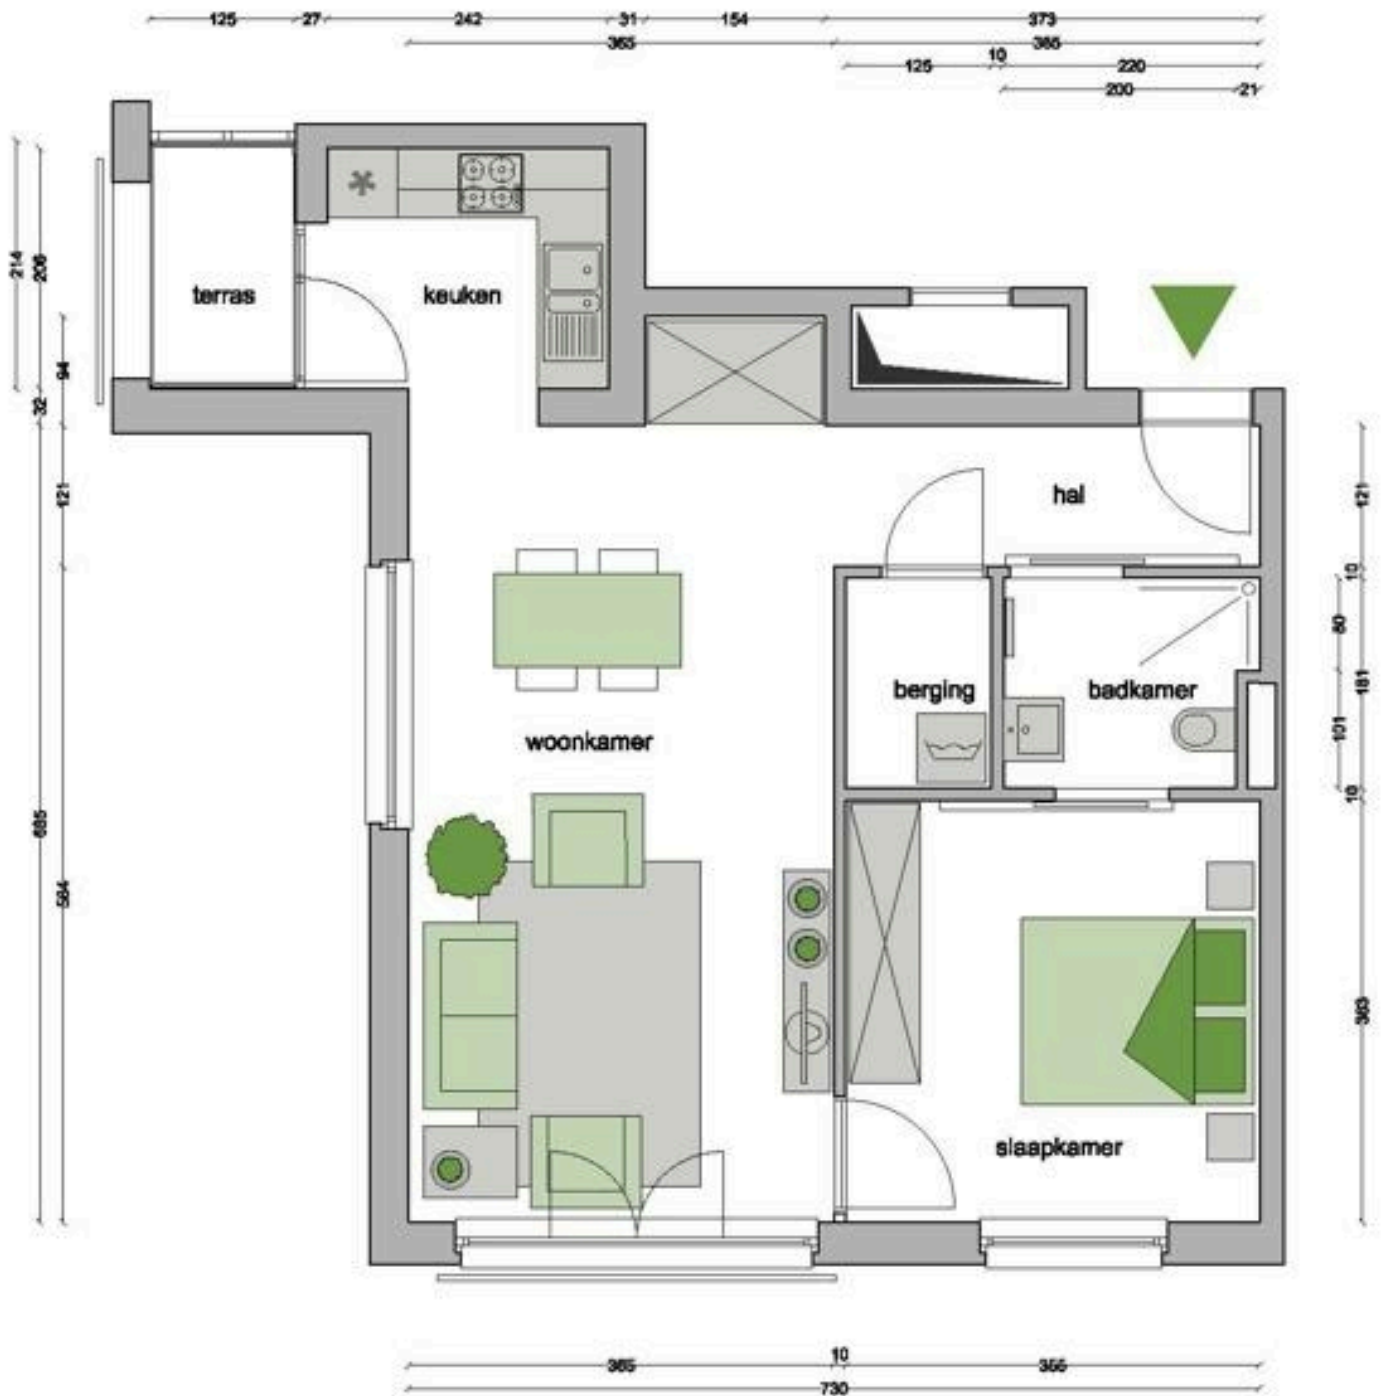

PLATTEGROND

Telefoon: 034313131

E-mail: klantendienst@zorgbedrijf.be

Website: <https://zorgbedrijf.antwerpen.be/serviceflats-emile-verhaeren>