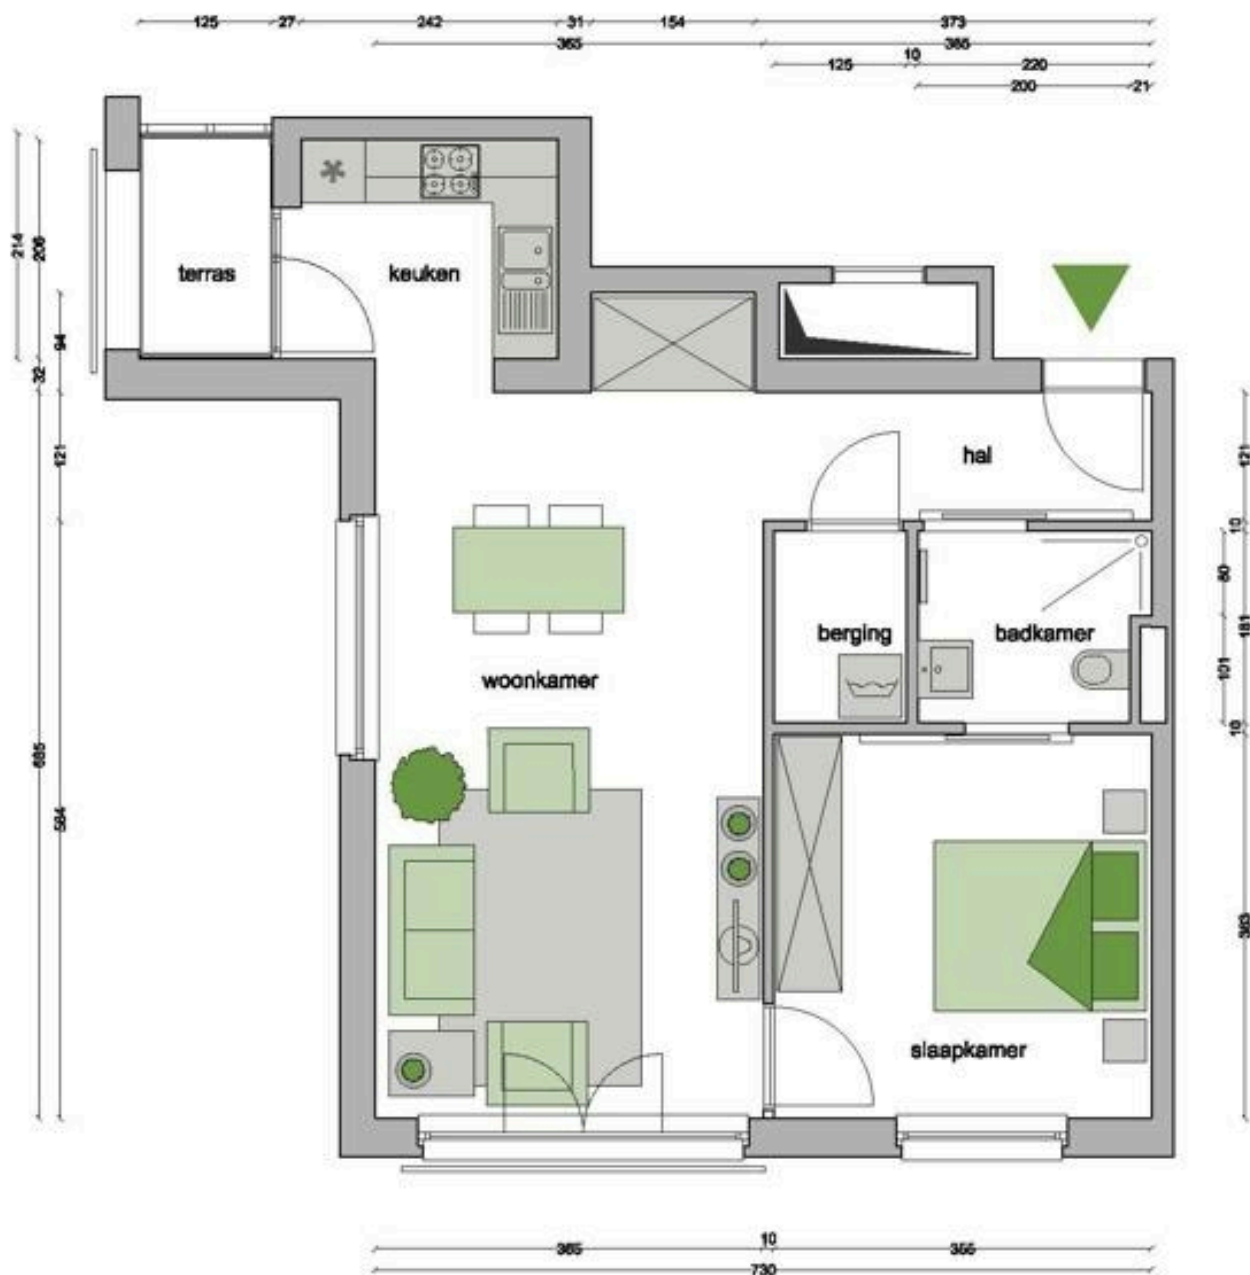

PLATTEGROND

- Telefoon: 034313131
- E-mail: klantendienst@zorgbedrijf.be
- Website: <https://zorgbedrijf.antwerpen.be/serviceflats-emile-verhaeren>