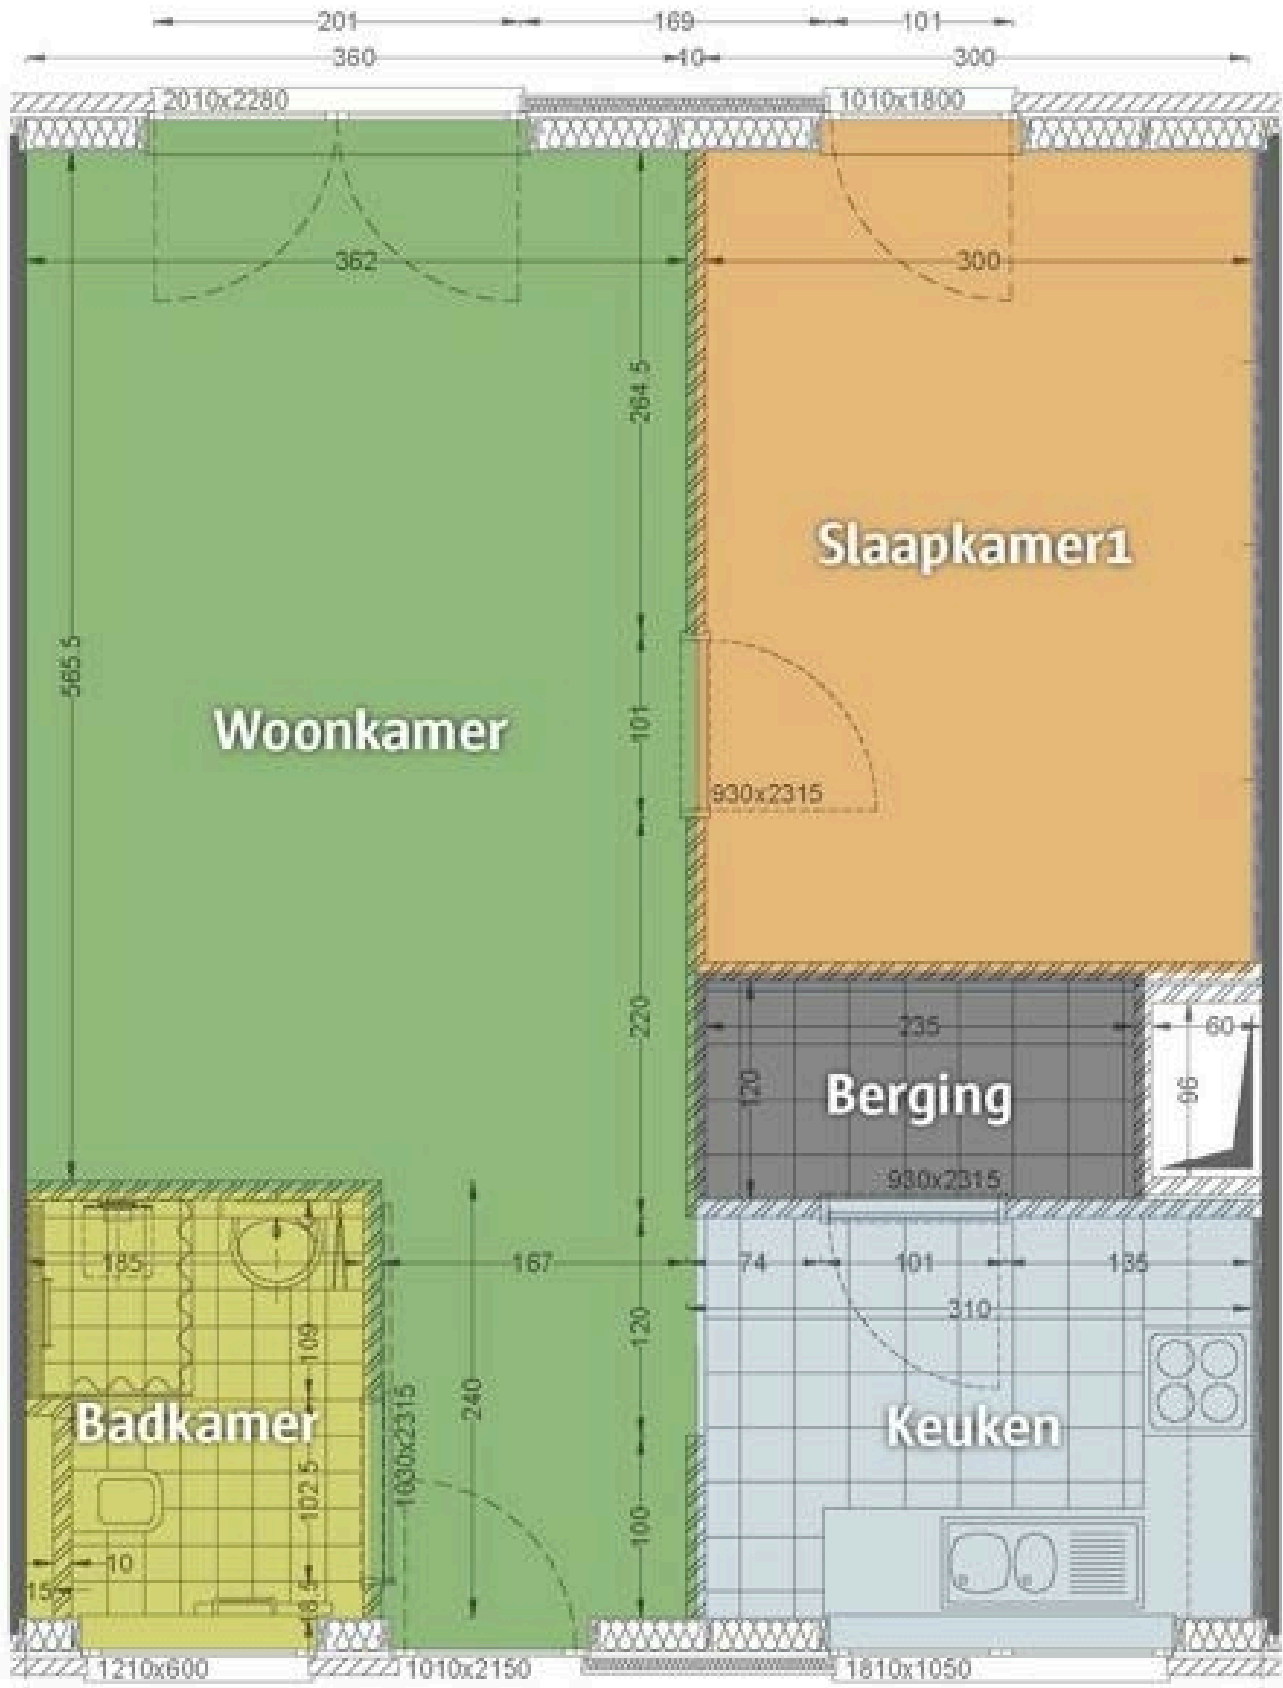

PLATTEGROND