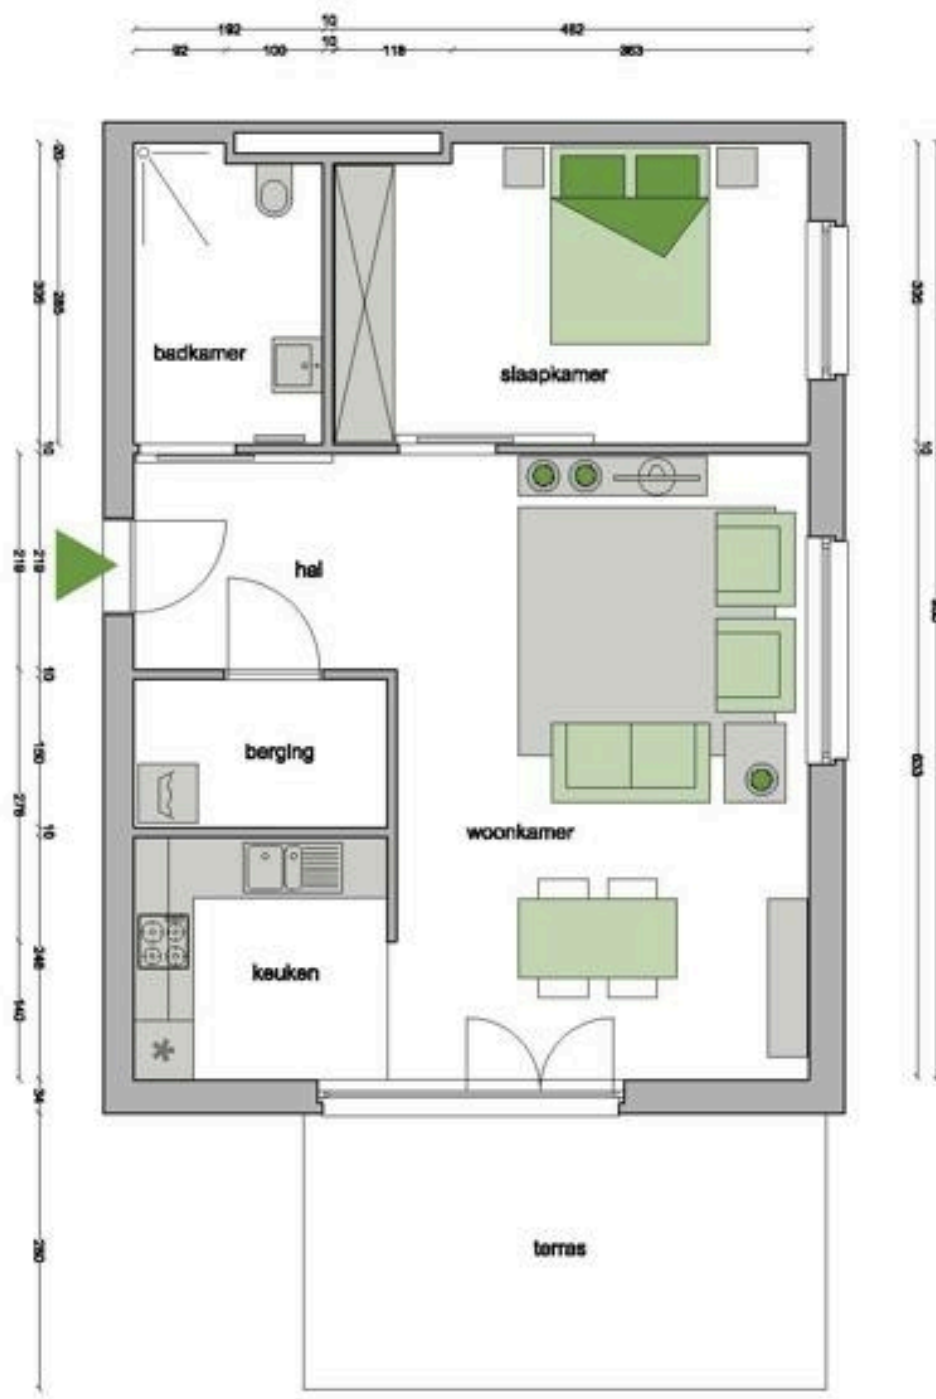

PLATTEGROND

Telefoon: 034313131

E-mail: klantendienst@zorgbedrijf.be

Website: <https://zorgbedrijf.antwerpen.be/serviceflats-emile-verhaeren>