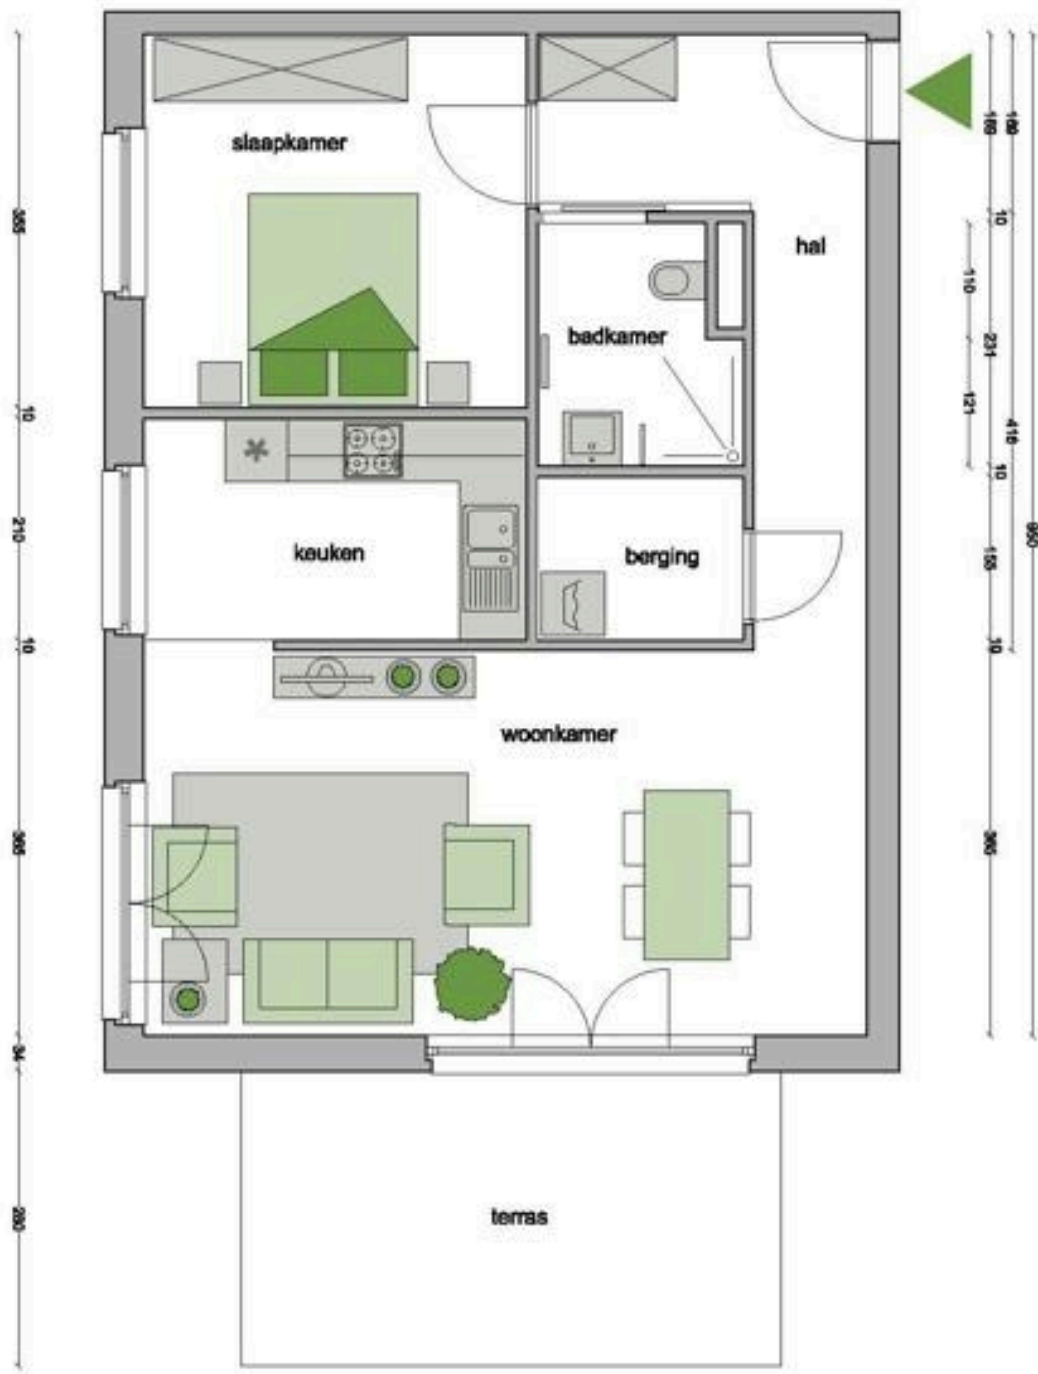

PLATTEGROND

Telefoon: 034313131

E-mail: klantendienst@zorgbedrijf.be

Website: <https://zorgbedrijf.antwerpen.be/serviceflats-emile-verhaeren>