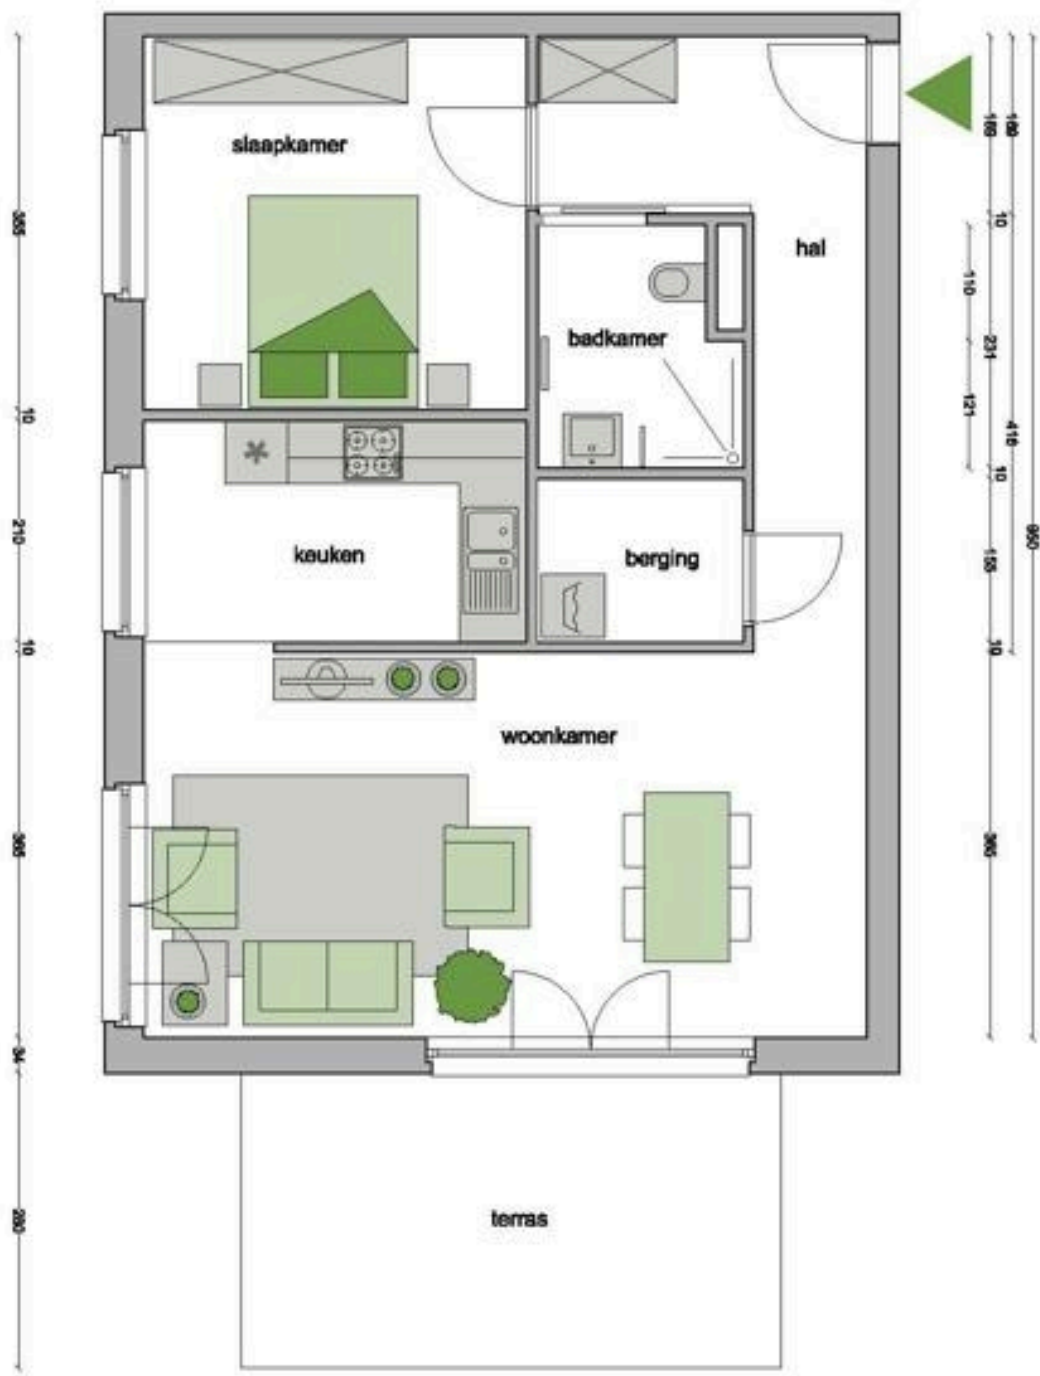

PLATTEGROND

Telefoon: 034313131

E-mail: klantendienst@zorgbedrijf.be

Website: <https://zorgbedrijf.antwerpen.be/serviceflats-emile-verhaeren>