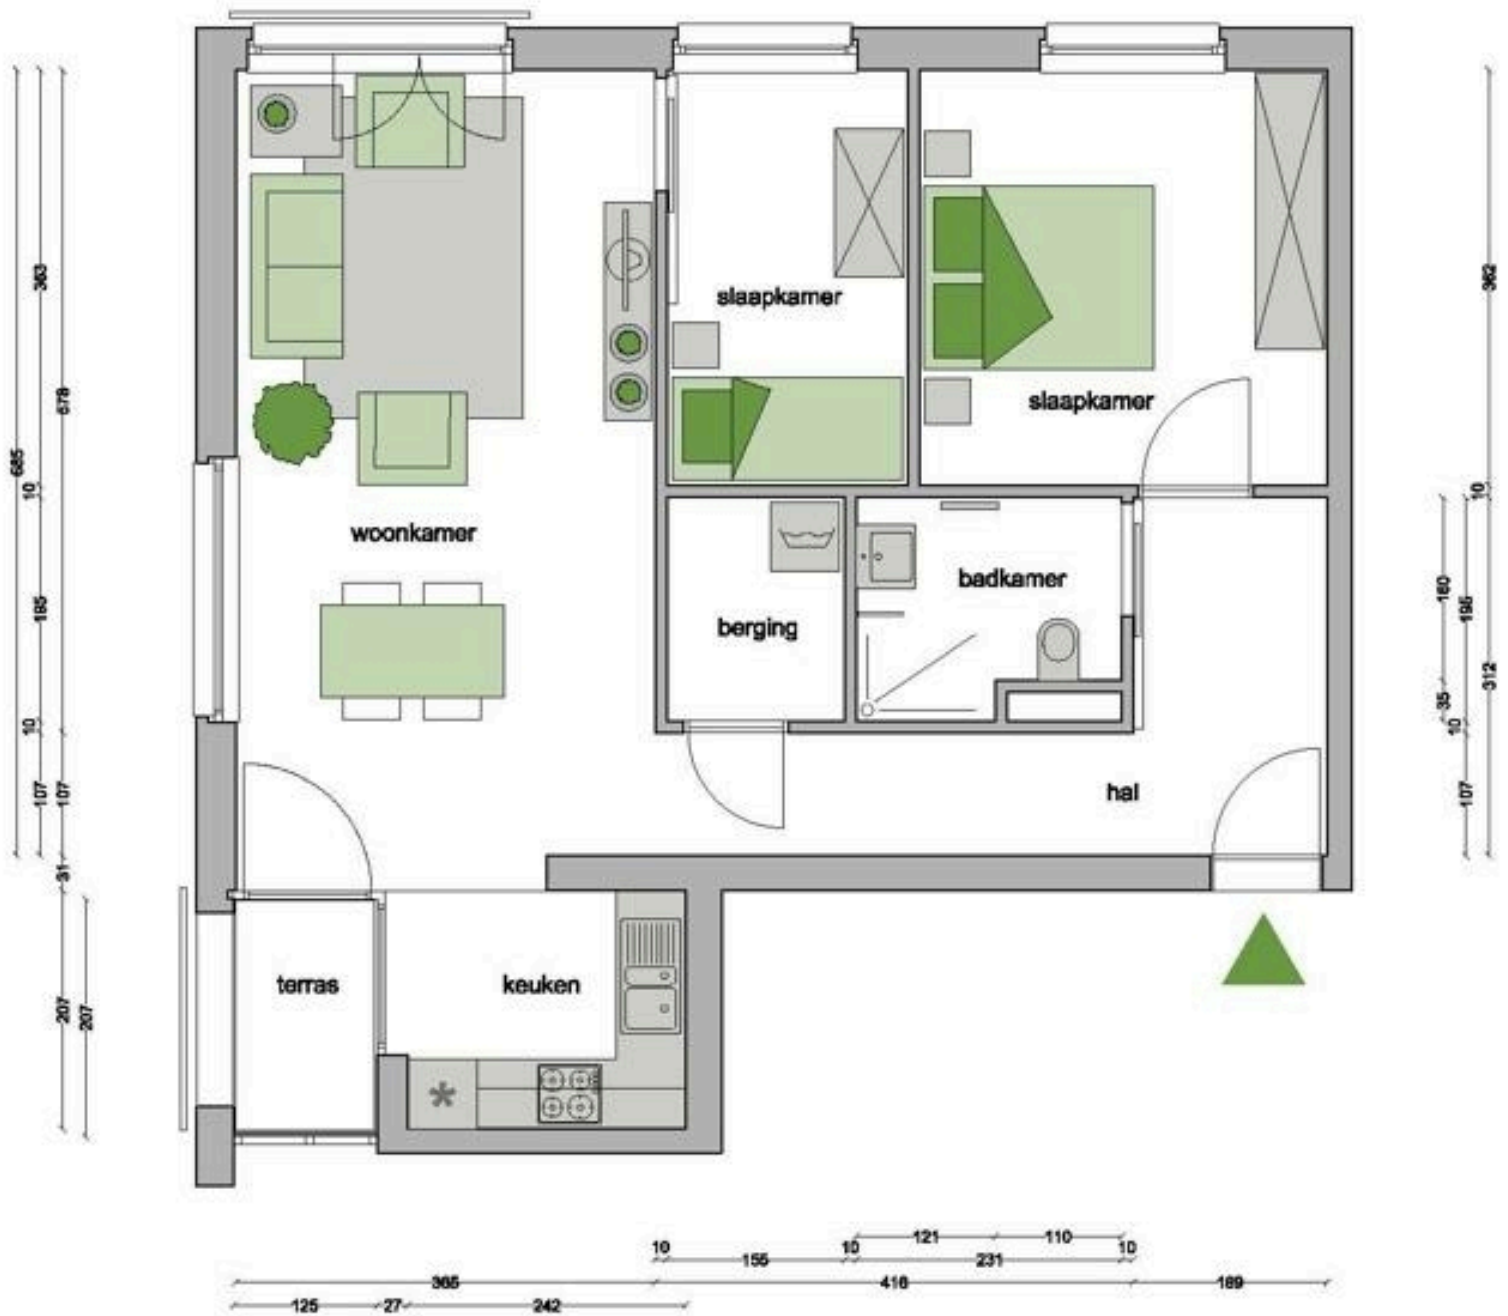

PLATTEGROND

Telefoon: 034313131

E-mail: klantendienst@zorgbedrijf.be

Website: <https://zorgbedrijf.antwerpen.be/serviceflats-emile-verhaeren>