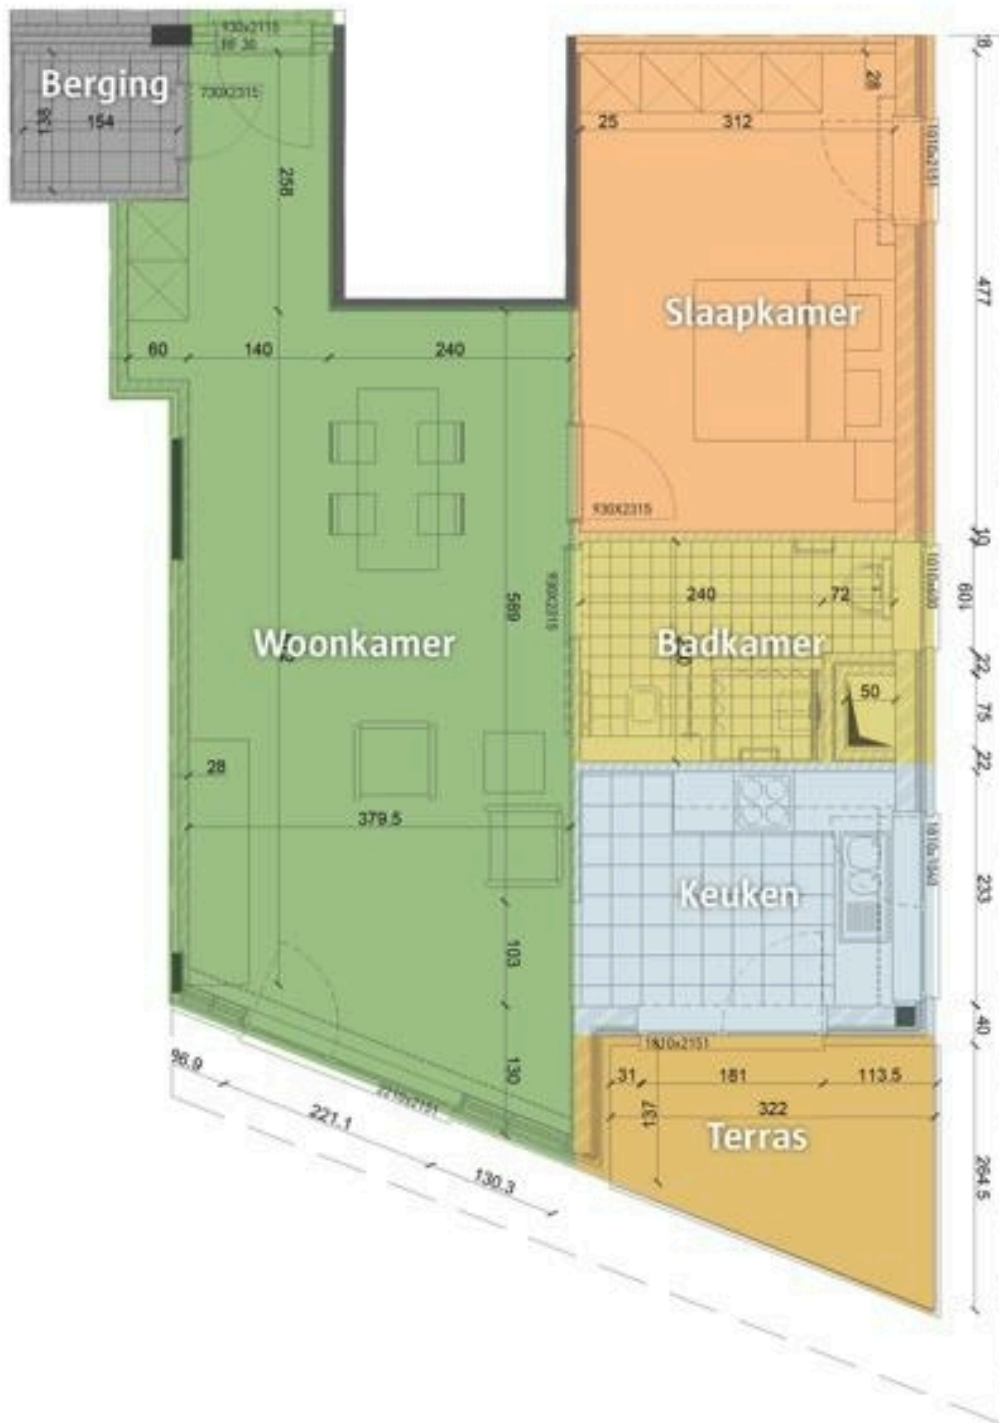

PLATTEGROND

Telefoon: 034313131

E-mail: klantendienst@zorgbedrijf.be

Website: <https://zorgbedrijf.antwerpen.be/serviceflats-silsburg>