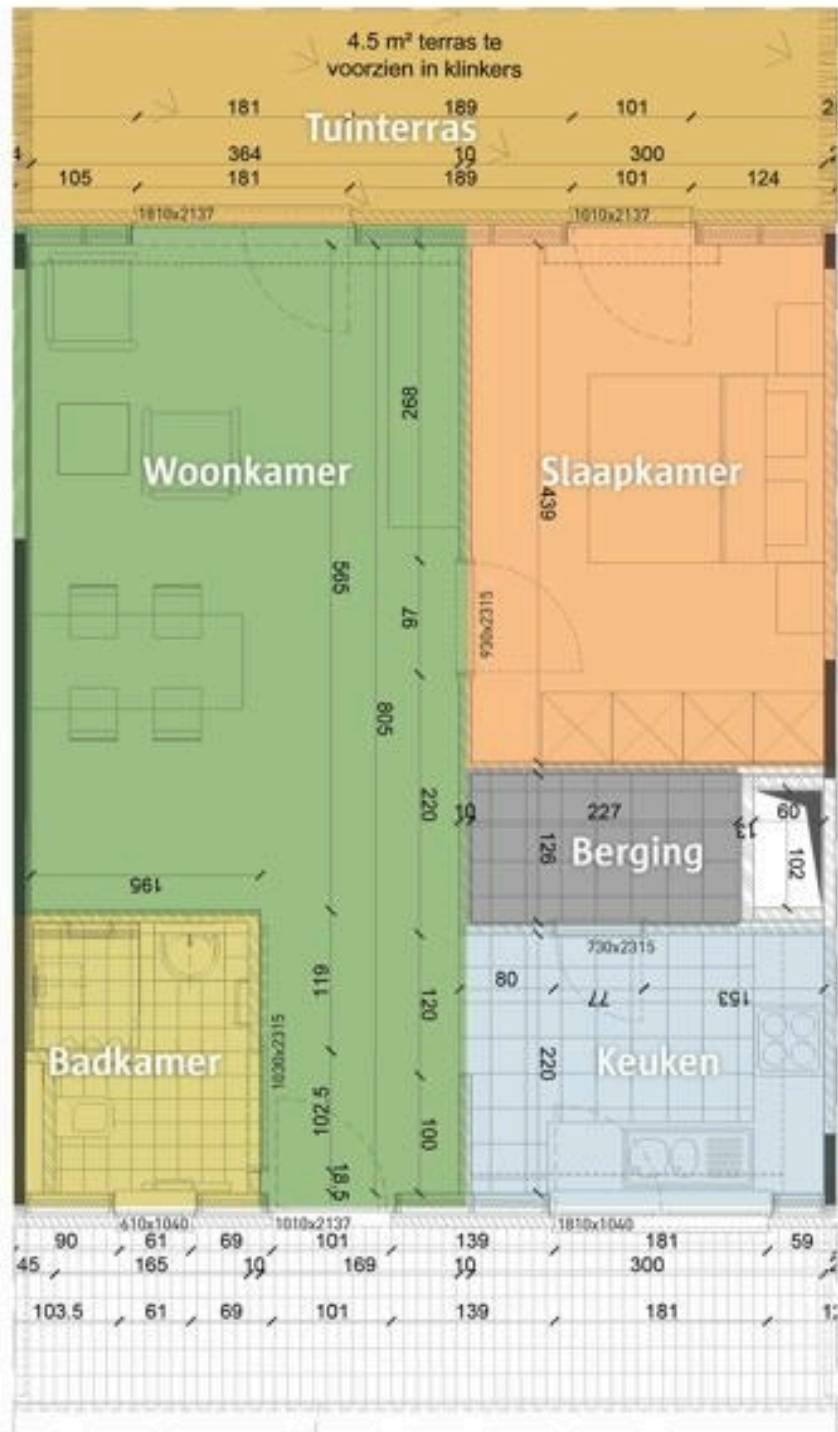

PLATTEGROND

Telefoon: 034313131

E-mail: klantendienst@zorgbedrijf.be

Website: <https://zorgbedrijf.antwerpen.be/serviceflats-silsburg>