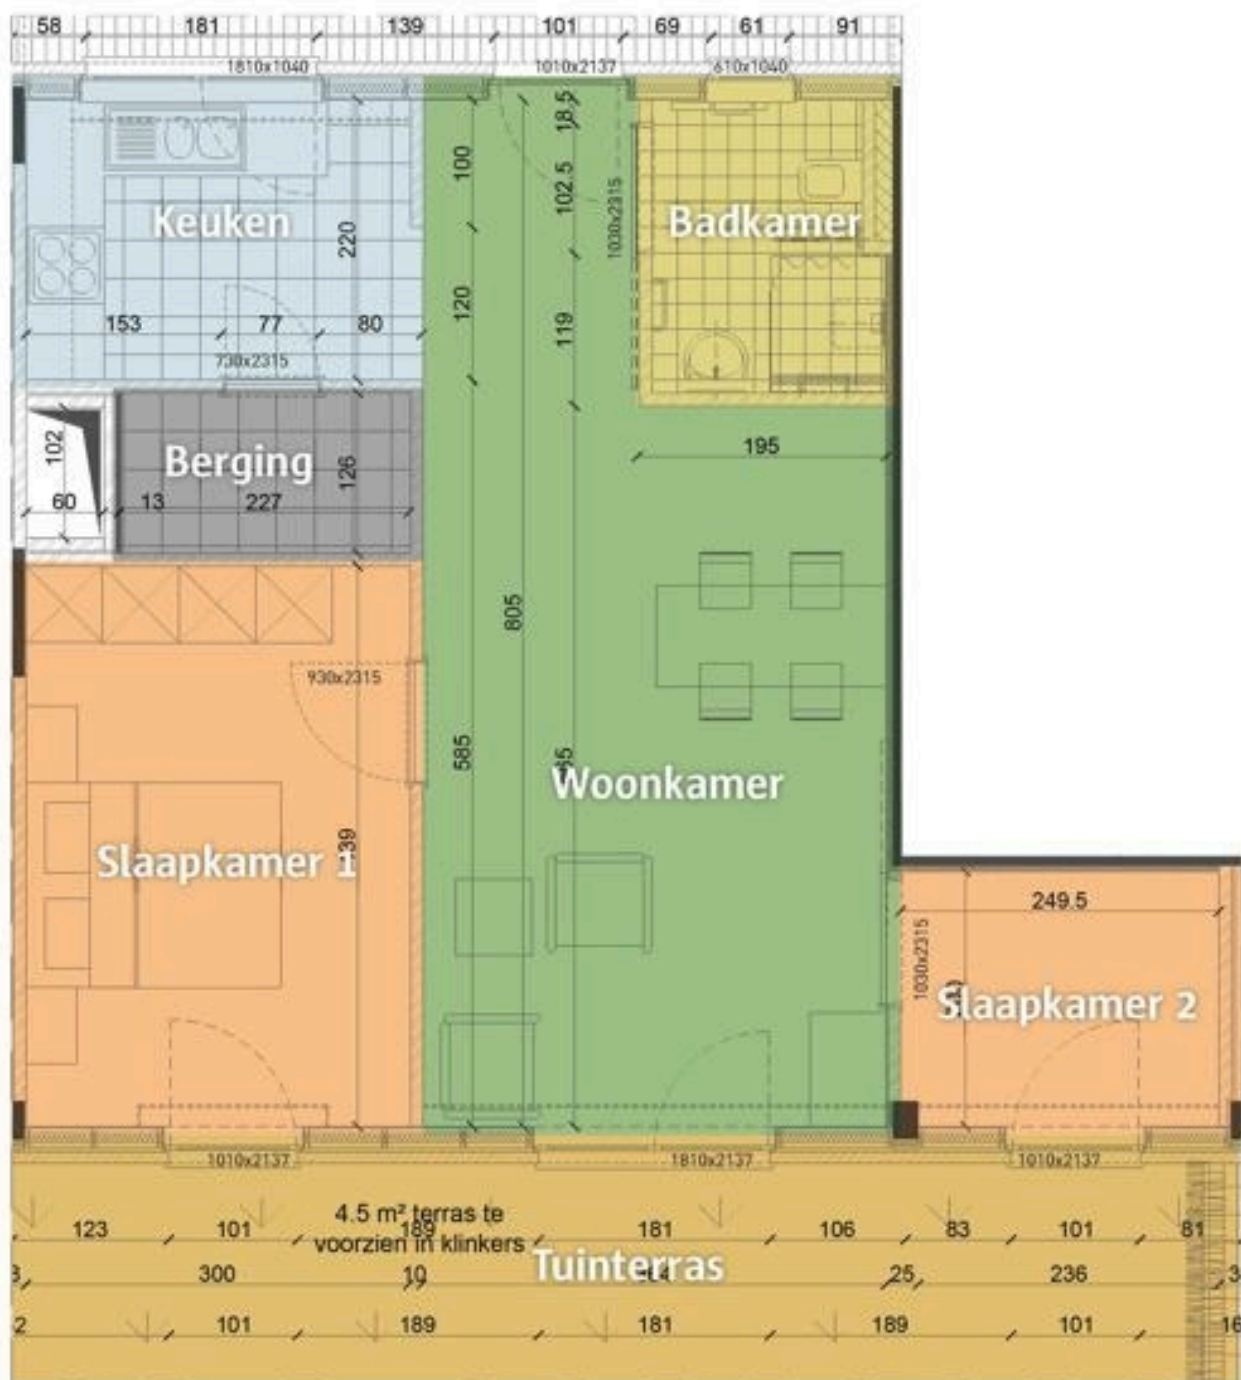

PLATTEGROND

Telefoon: 034313131

E-mail: klantendienst@zorgbedrijf.be

Website: <https://zorgbedrijf.antwerpen.be/serviceflats-silsburg>