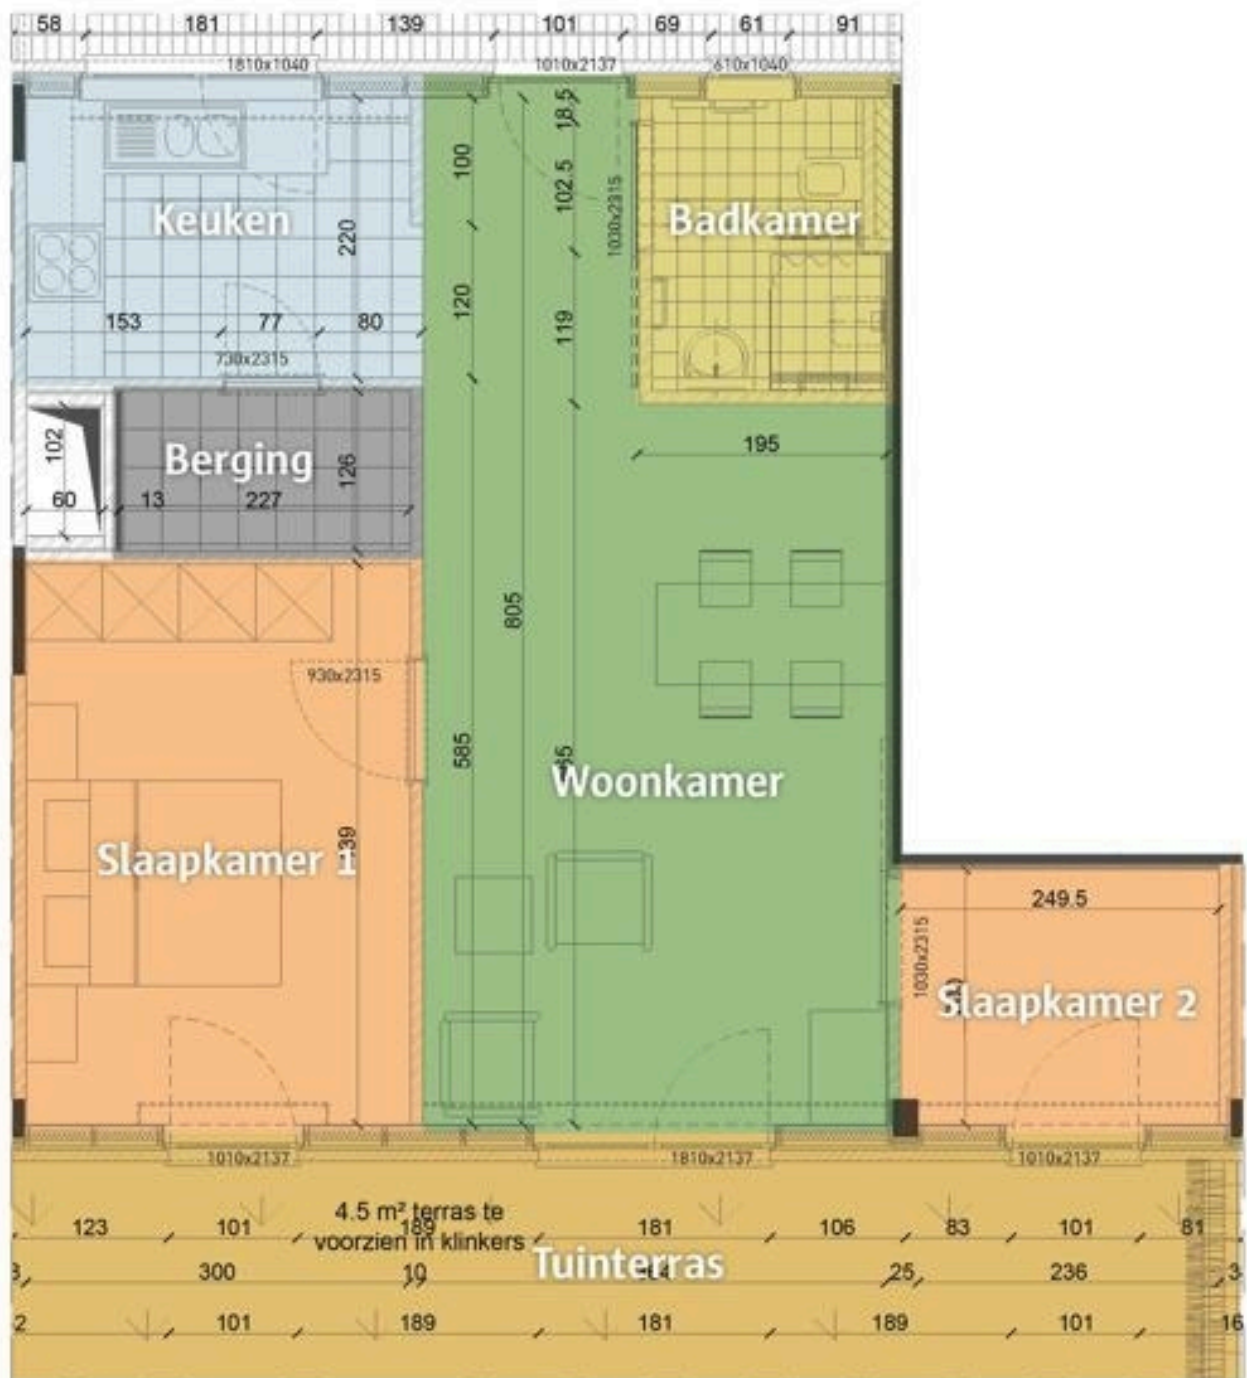

PLATTEGROND

Telefoon: 034313131

E-mail: klantendienst@zorgbedrijf.be

Website: <https://zorgbedrijf.antwerpen.be/serviceflats-silsburg>