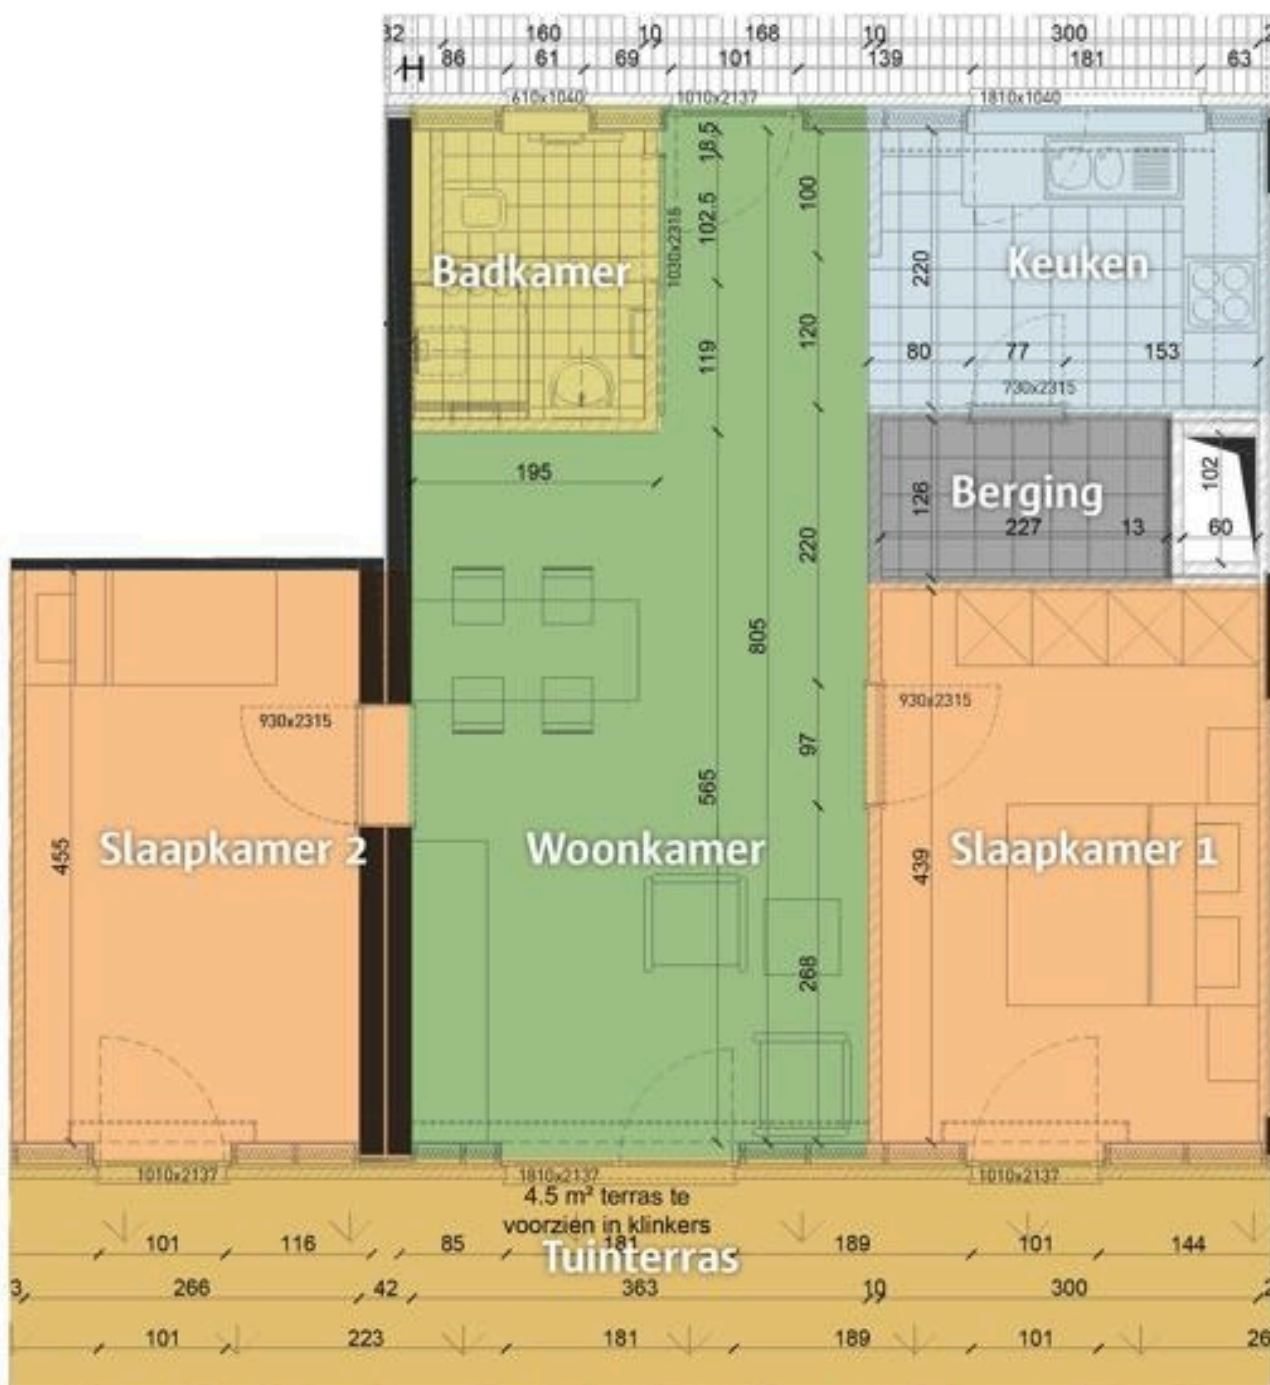

PLATTEGROND

Telefoon: 034313131

E-mail: klantendienst@zorgbedrijf.be

Website: <https://zorgbedrijf.antwerpen.be/serviceflats-silsburg>