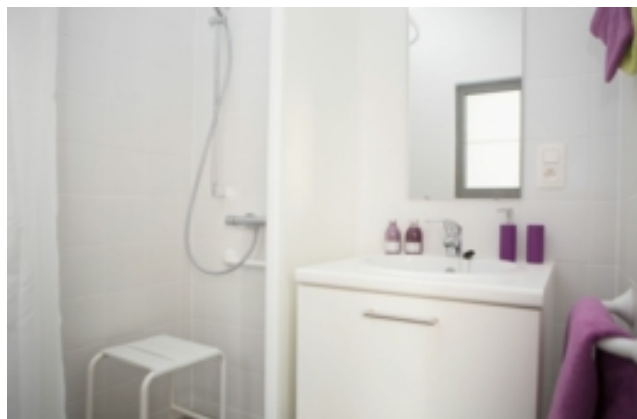

Silsburg

Type F2: Assistentiewoning met 2 slaapkamers met tuinterras

Comfortabel wonen in een flat tot 60 m² met tuin, met alles wat u nodig hebt in de buurt

Herentalsebaan 589-595-599
2100 Deurne

Huurprijs: 1.357,80 euro per maand (incl. servicekost) (dagprijs = 43,80 euro)

Koopprijs: 237.000 euro + servicekost van 8,79 euro per dag

Aantal slaapkamers: 2

Oppervlakte: > 60 m²

Terras: Aanwezig

Kostenvoorschot: 65 euro per maand

Huurvoorschot: 25x dagprijs

Telefoon: **034314130**

E-mail: **klantendienst@zorgbedrijf.be**

Website:
<https://zorgbedrijf.antwerpen.be/serviceflats-silsburg>

Zorgbedrijf
Antwerpen