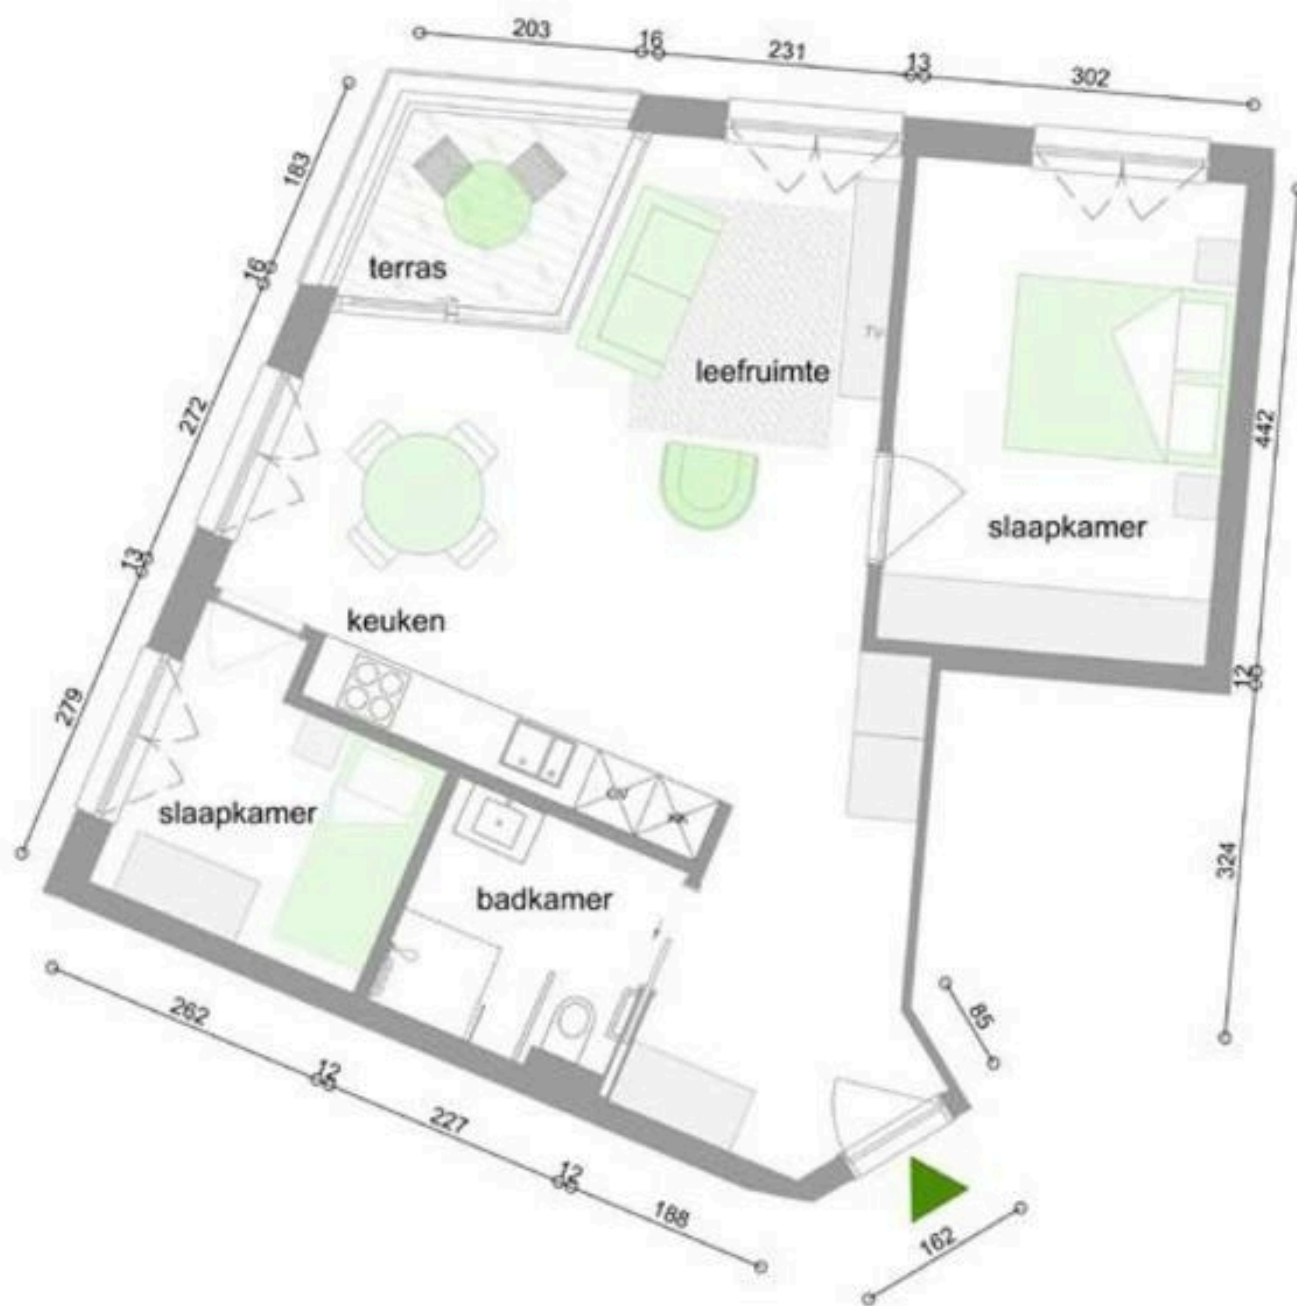

PLATTEGROND

- Telefoon: **034313131**
- E-mail: **klantendienst@zorgbedrijf.be**
- Website: **<https://zorgbedrijf.antwerpen.be/serviceflats-nobeledonk>**

Zorgbedrijf
Antwerpen