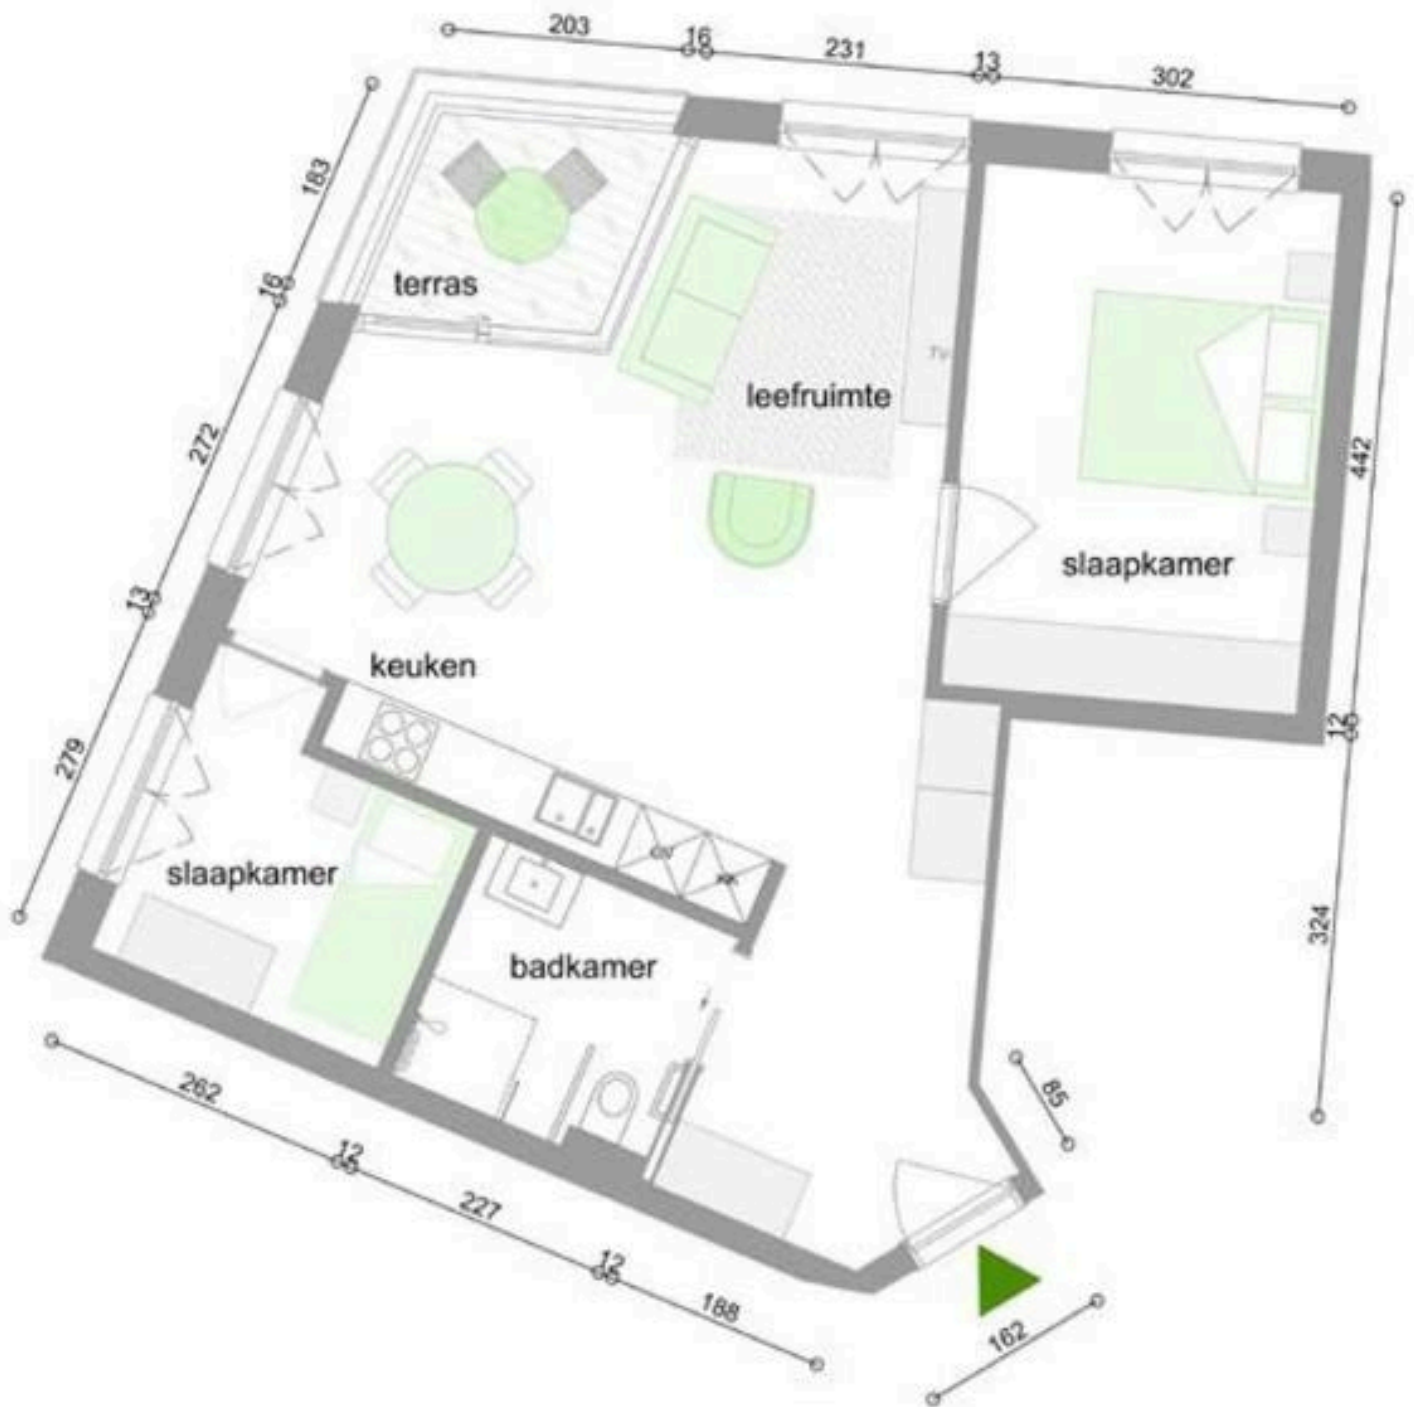

✓ Aanwezig

HUURVOORSCHOT

1 maand huur

Telefoon: **034313131**

E-mail: klantendienst@zorgbedrijf.be

Website: <https://zorgbedrijf.antwerpen.be/serviceflats-nobele-donk>

PLATTEGROND

Telefoon: 034313131