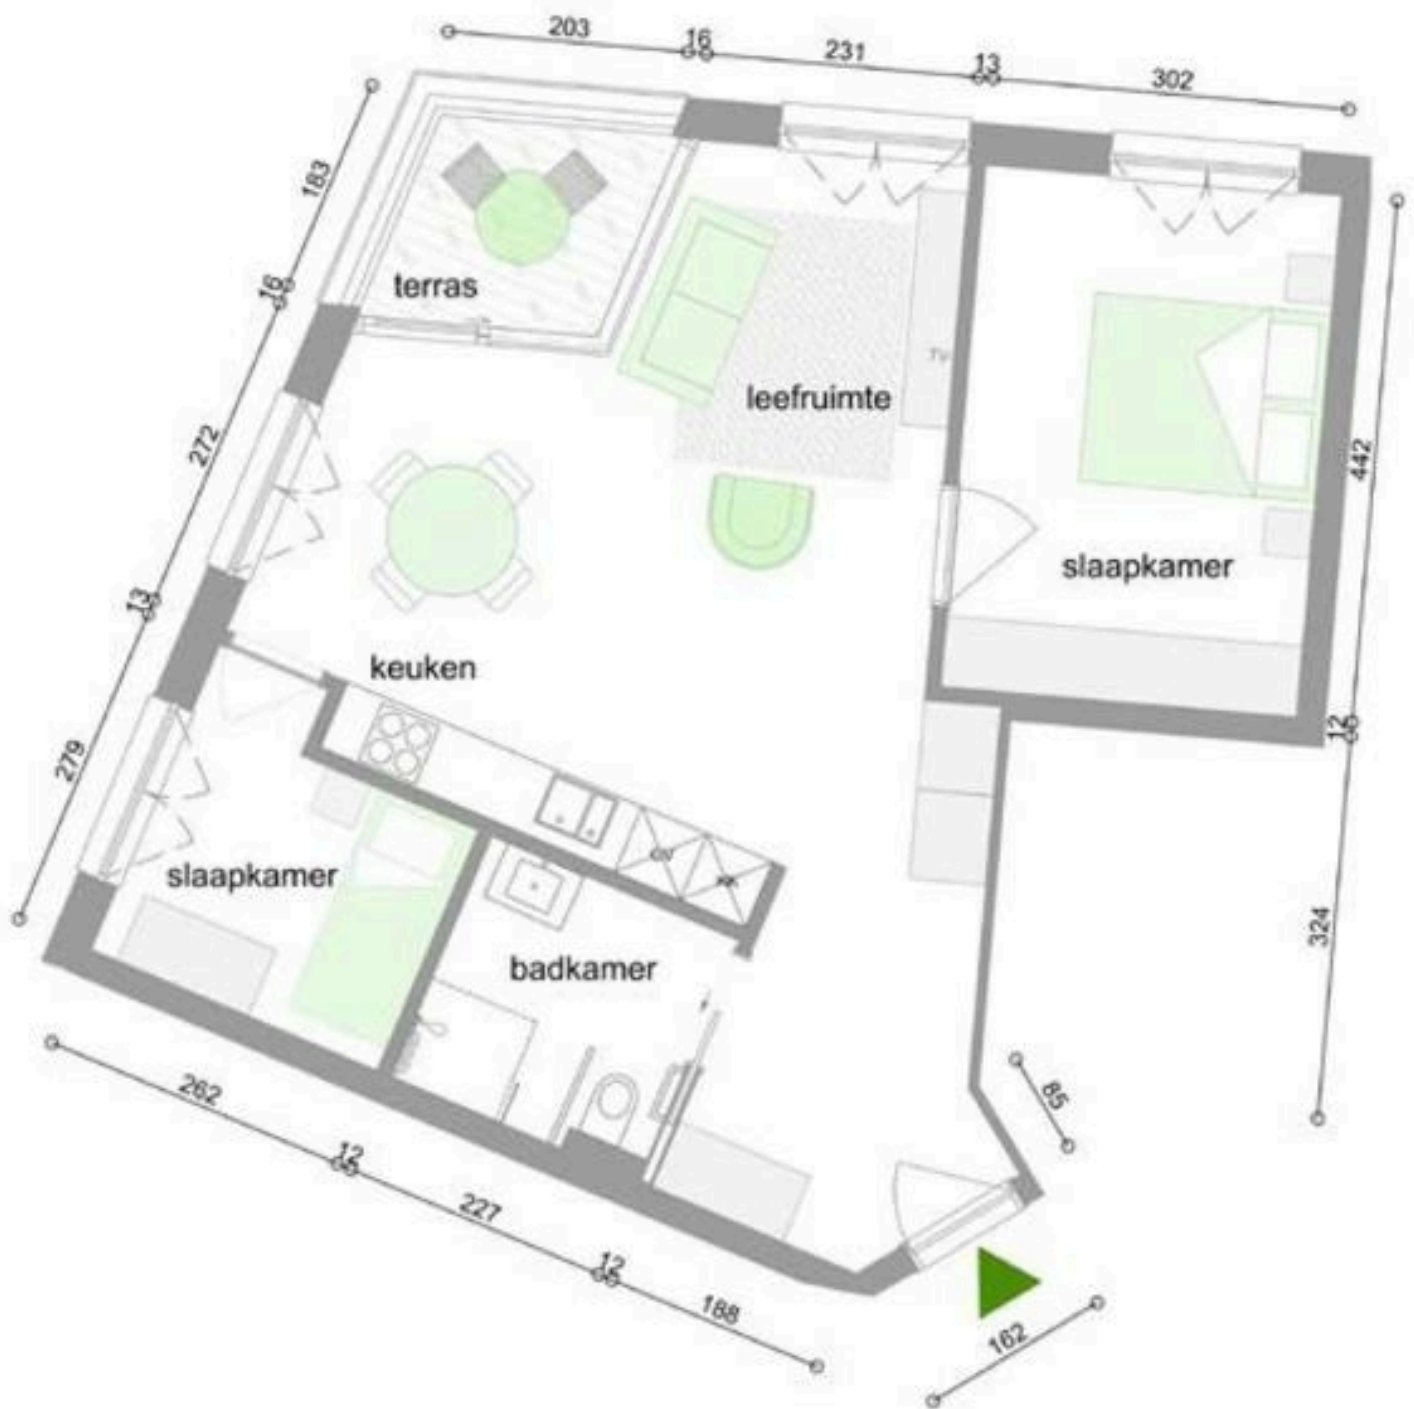

✓ Aanwezig

HUURVOORSCHOT

1 maand huur

Telefoon: **034313131**

E-mail: klantendienst@zorgbedrijf.be

Website: <https://zorgbedrijf.antwerpen.be/serviceflats-nobele-donk>

 **Zorgbedrijf**
Antwerpen

PLATTEGROND