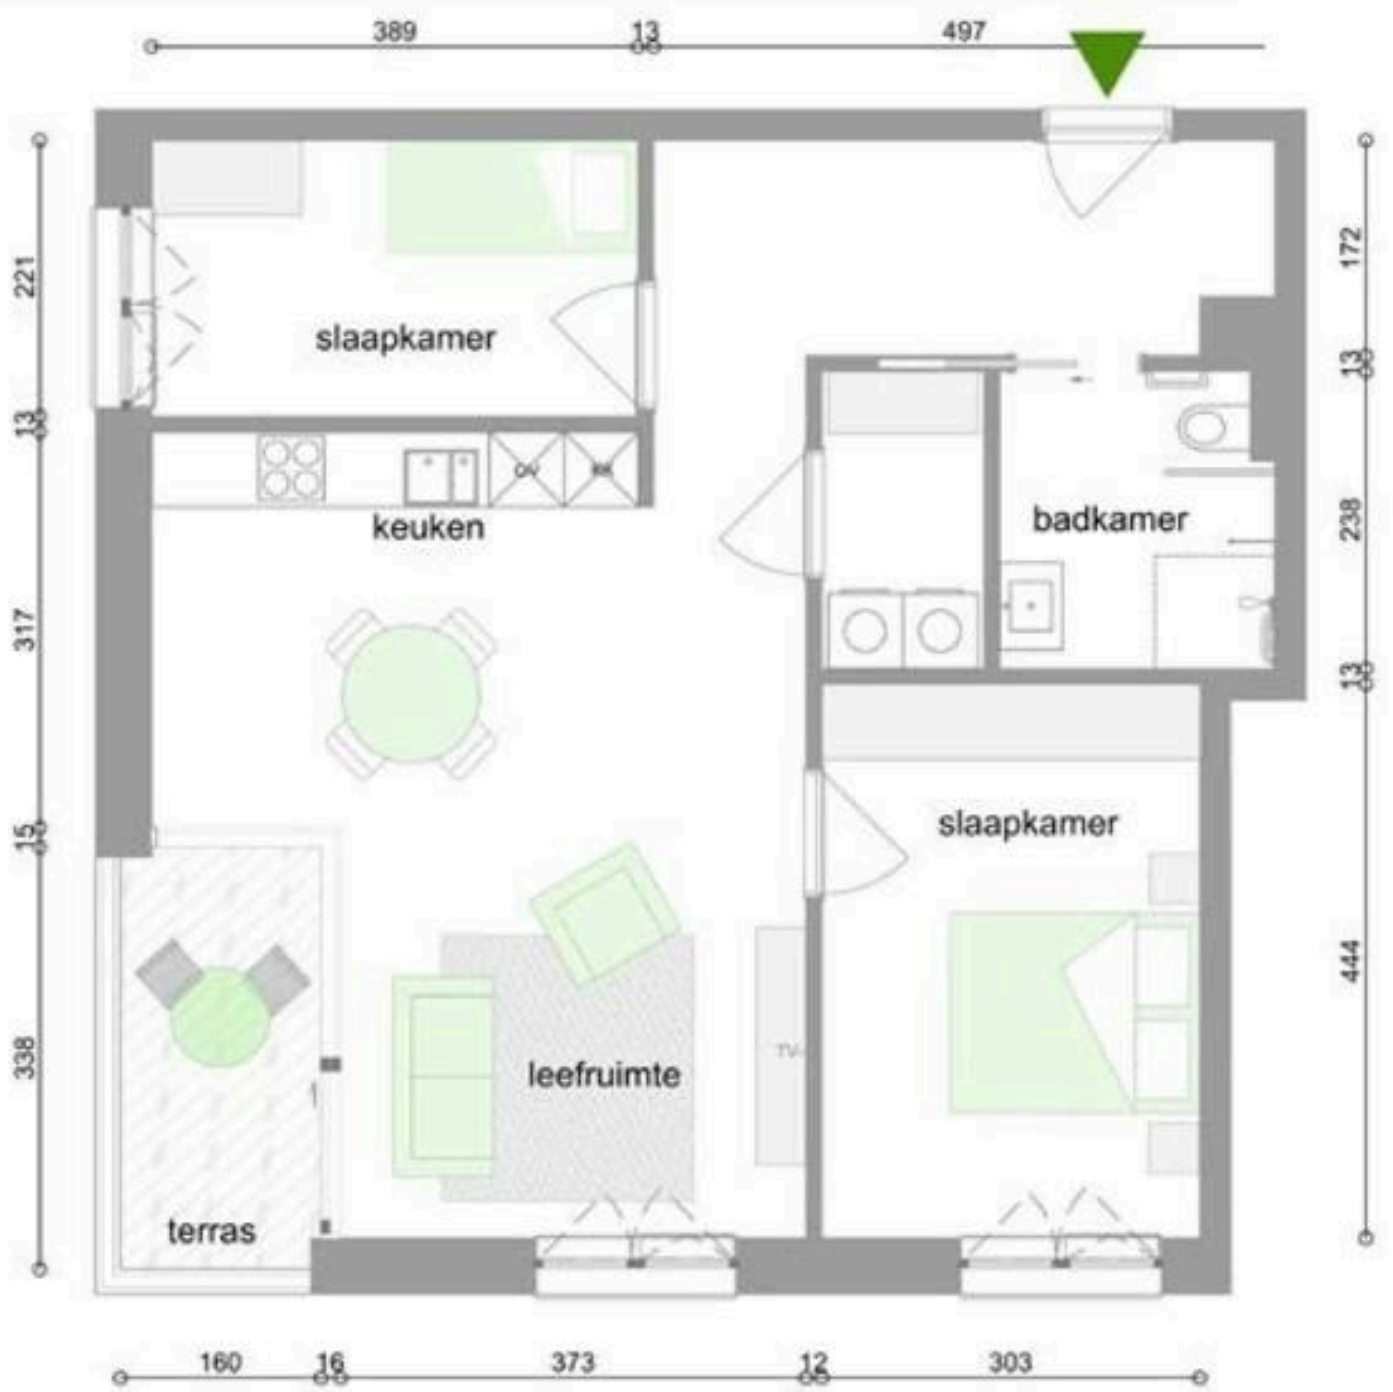

PLATTEGROND

Telefoon: 034313131

E-mail: klantendienst@zorgbedrijf.be

Website: <https://zorgbedrijf.antwerpen.be/serviceflats-nobeledonk>