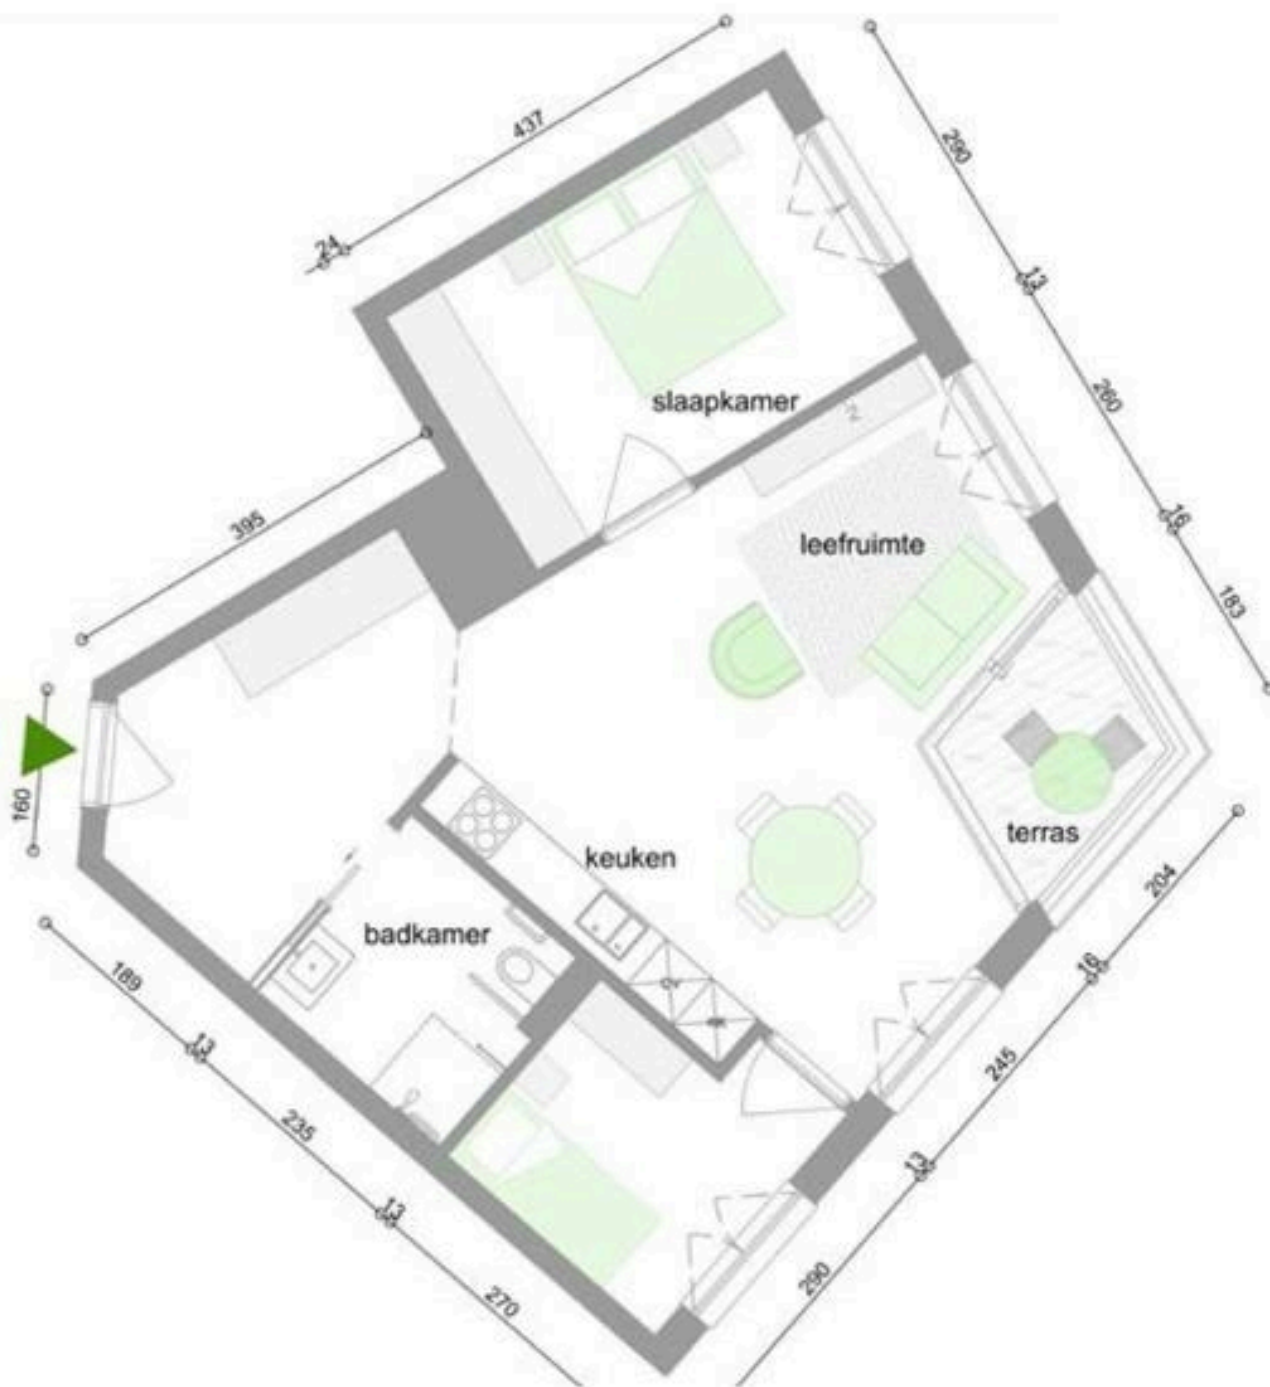

PLATTEGROND

Telefoon: 034313131

E-mail: klantendienst@zorgbedrijf.be

Website: <https://zorgbedrijf.antwerpen.be/serviceflats-nobeledonk>