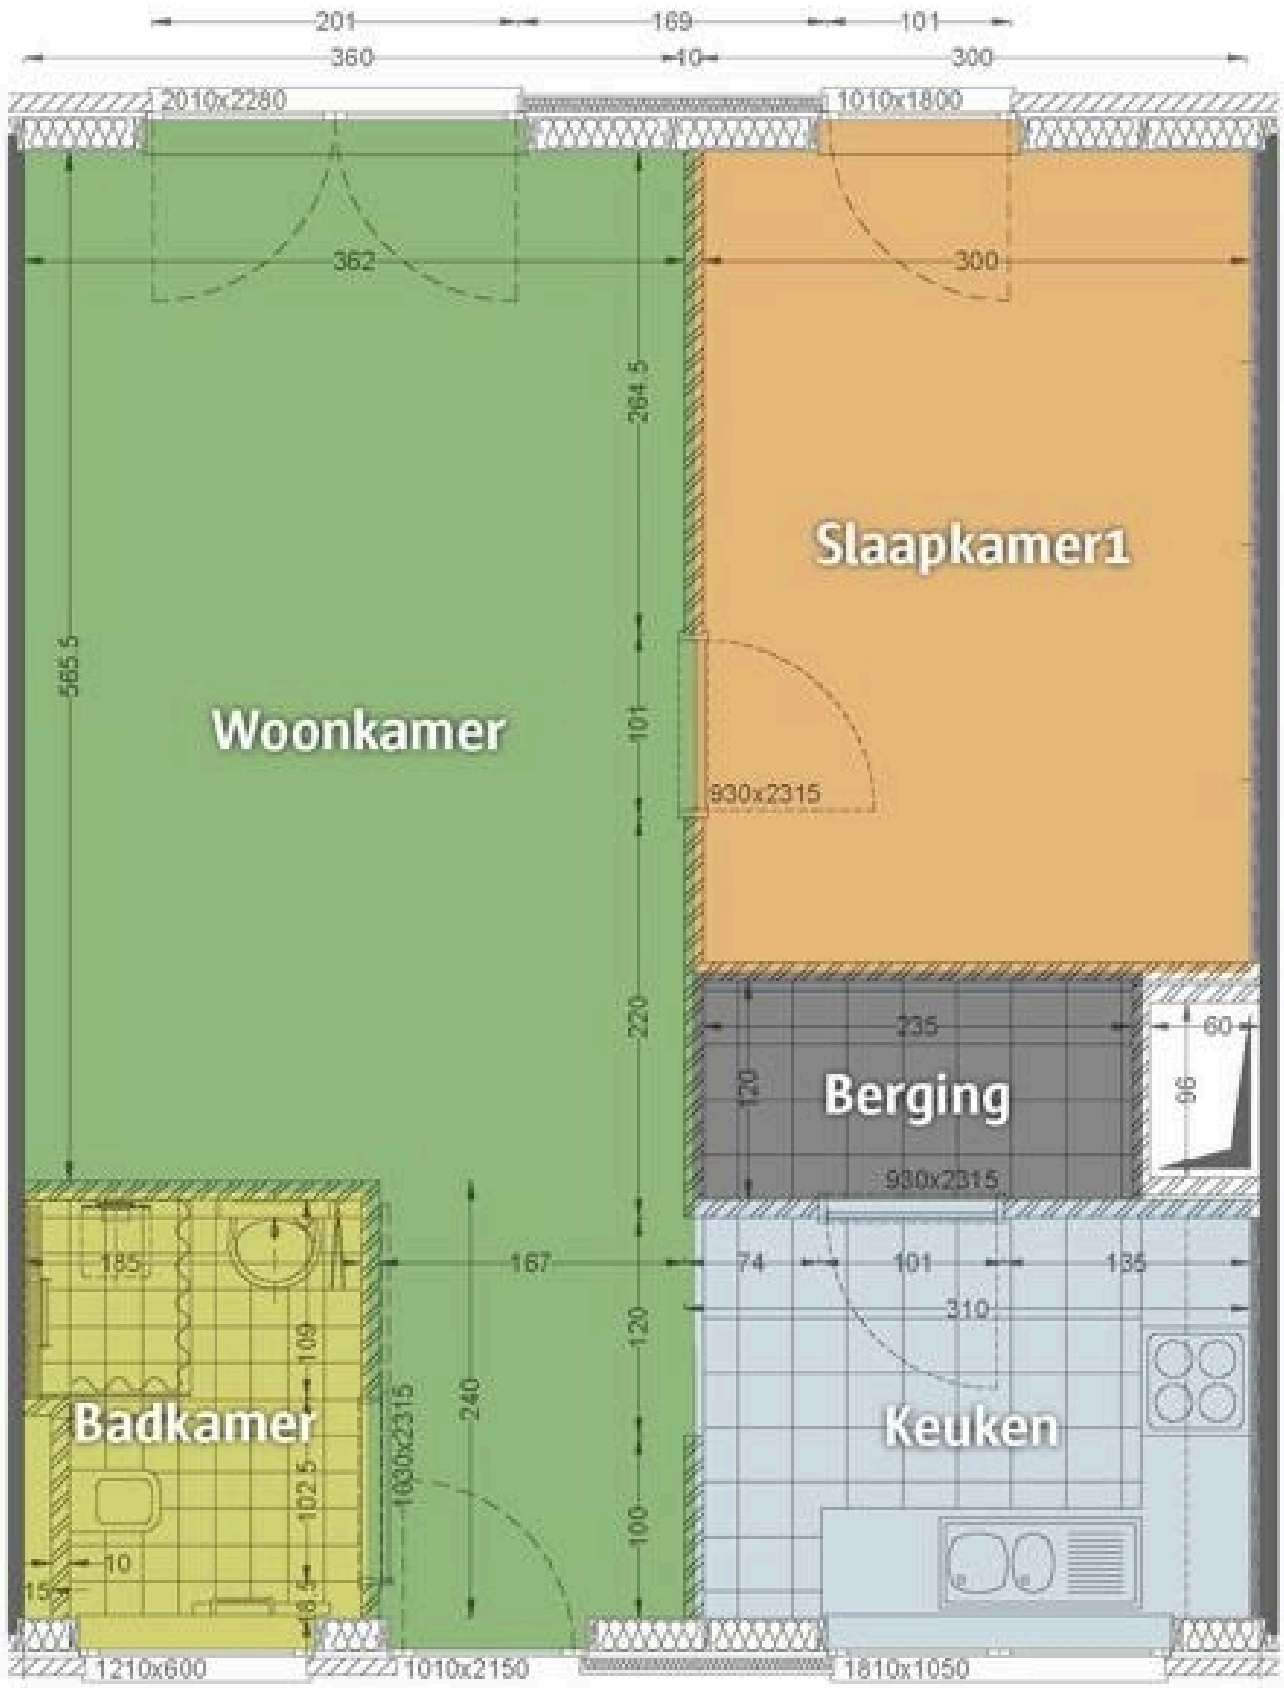

PLATTEGROND