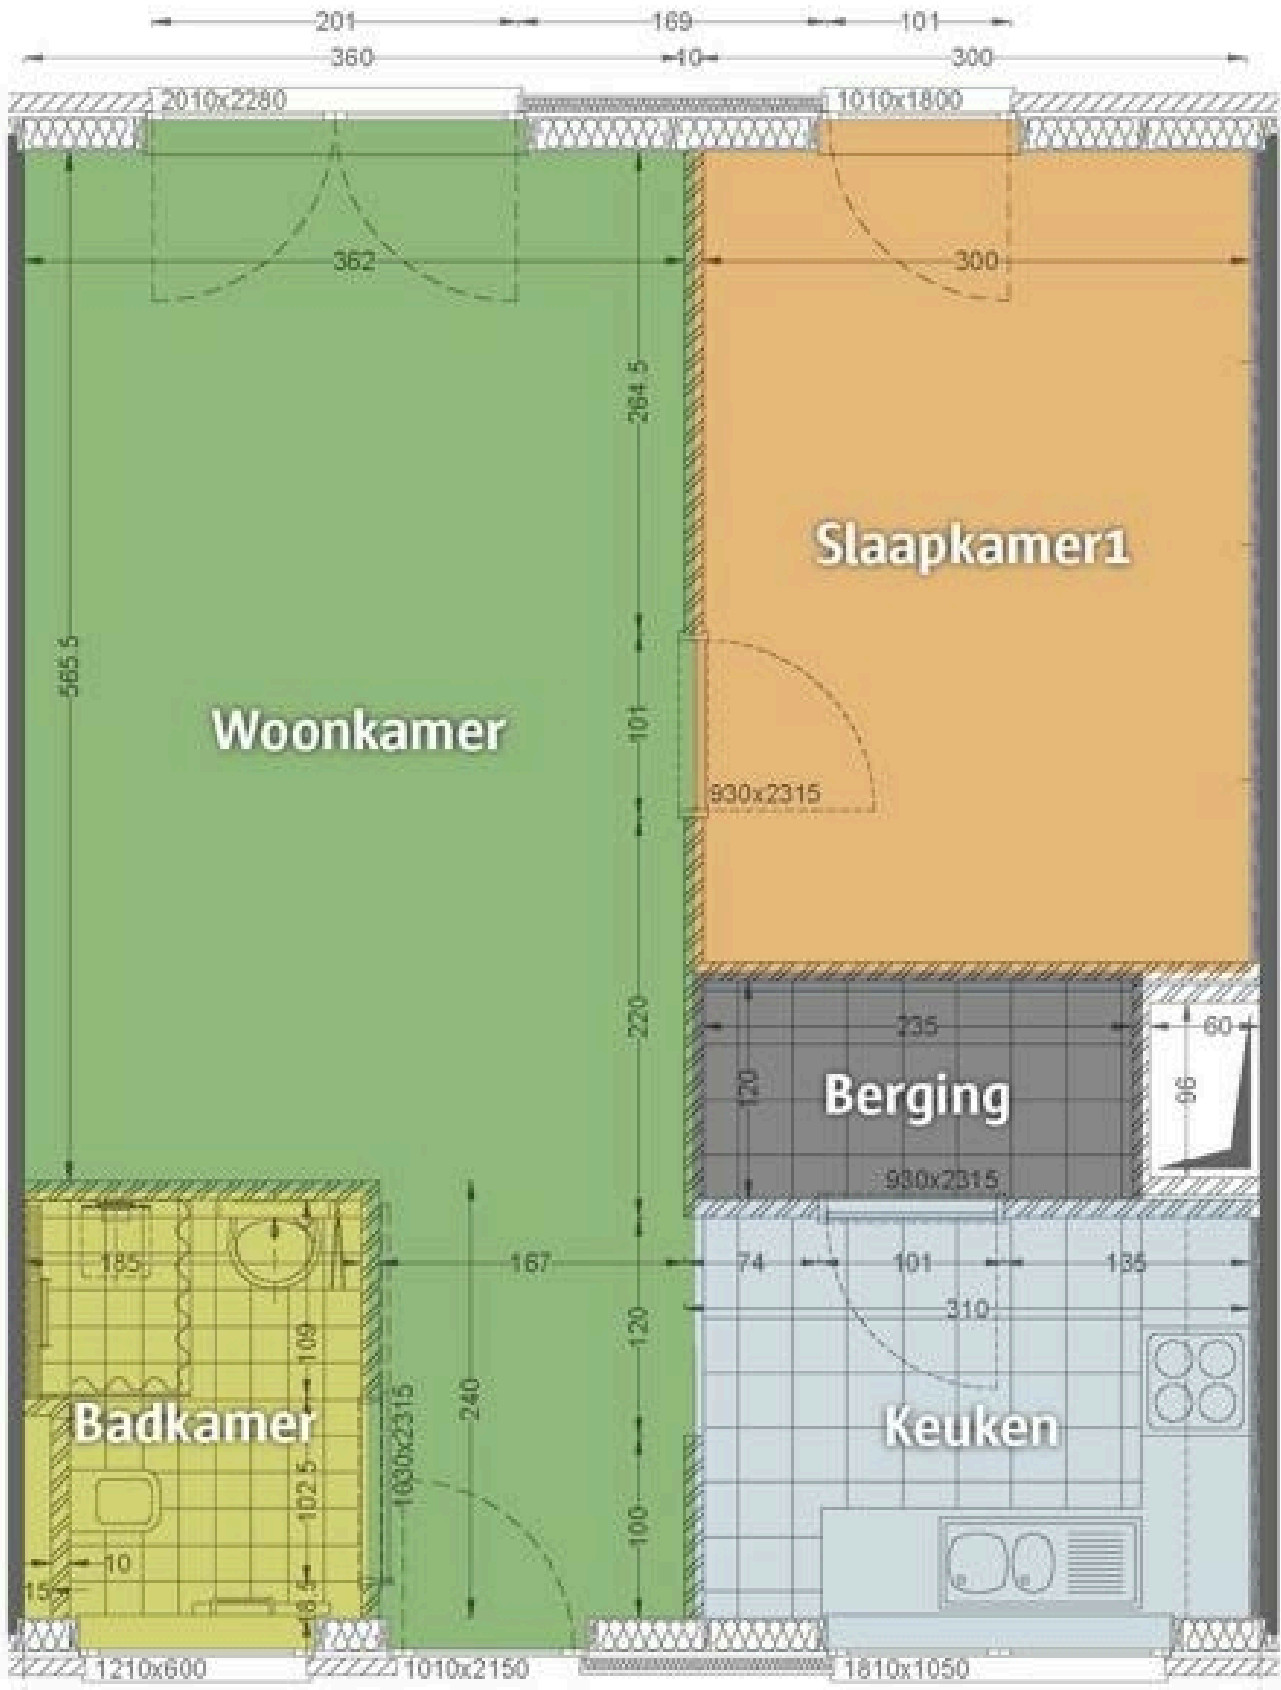

PLATTEGROND