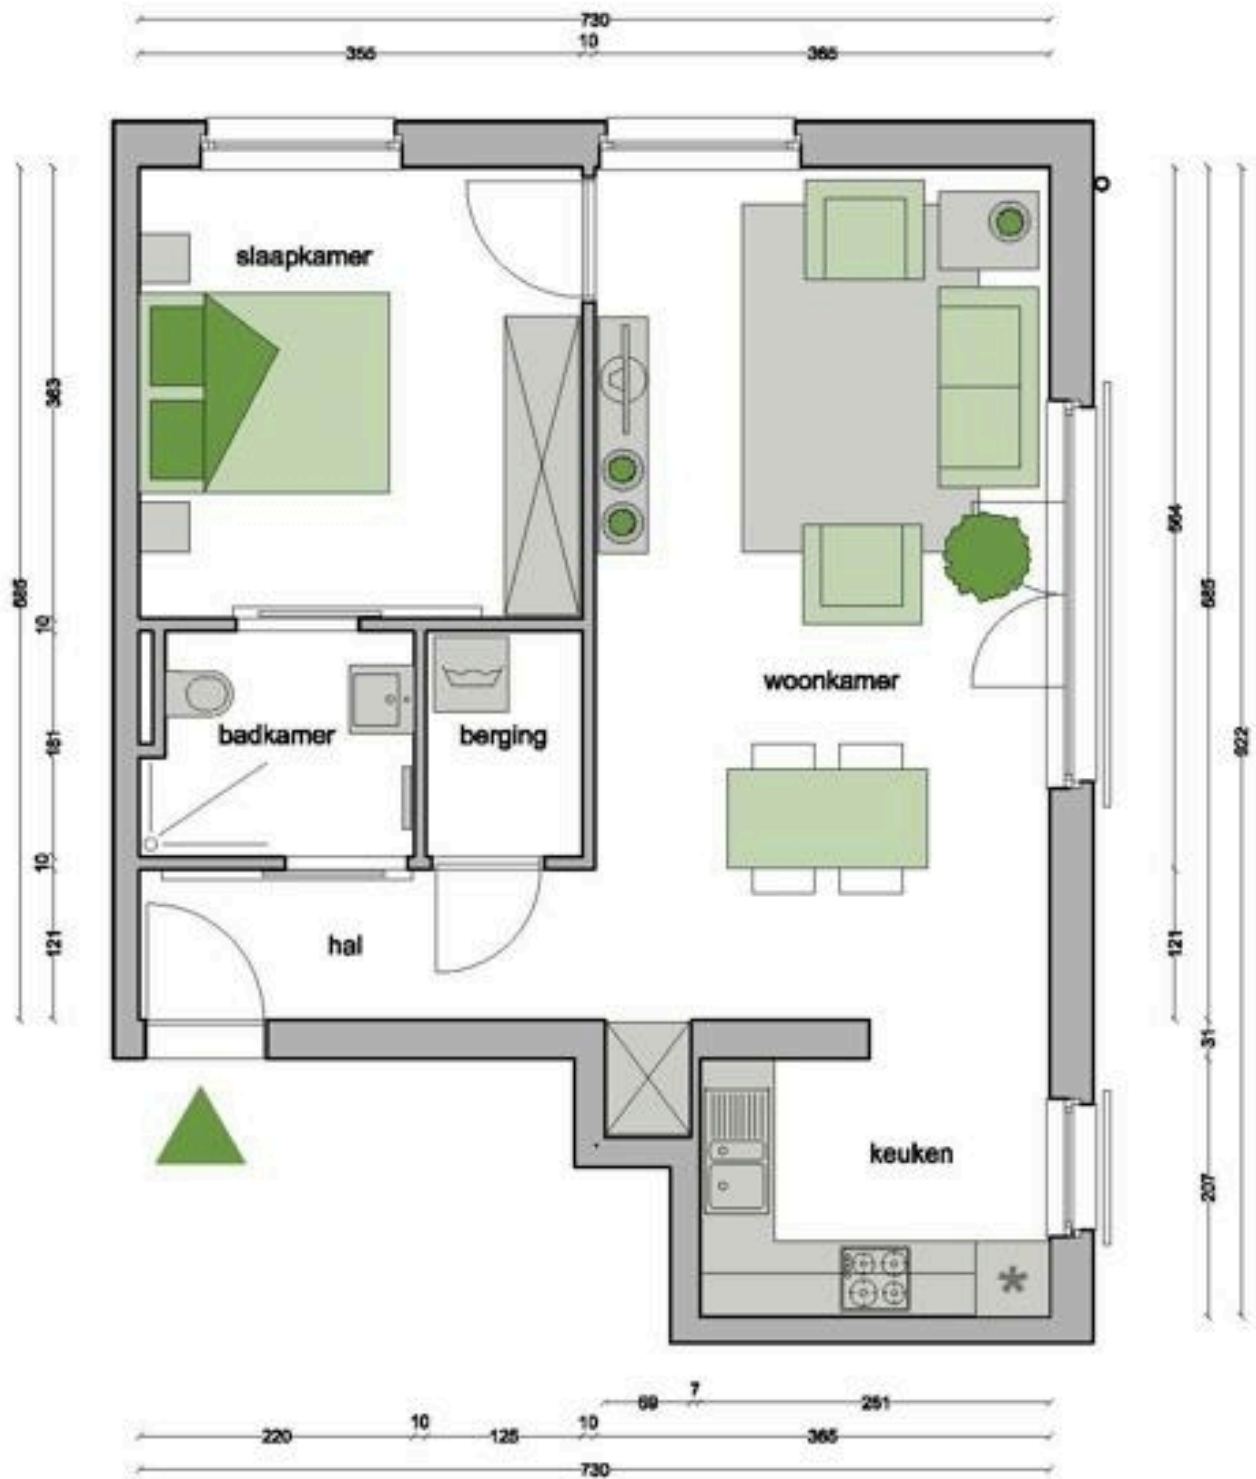

PLATTEGROND