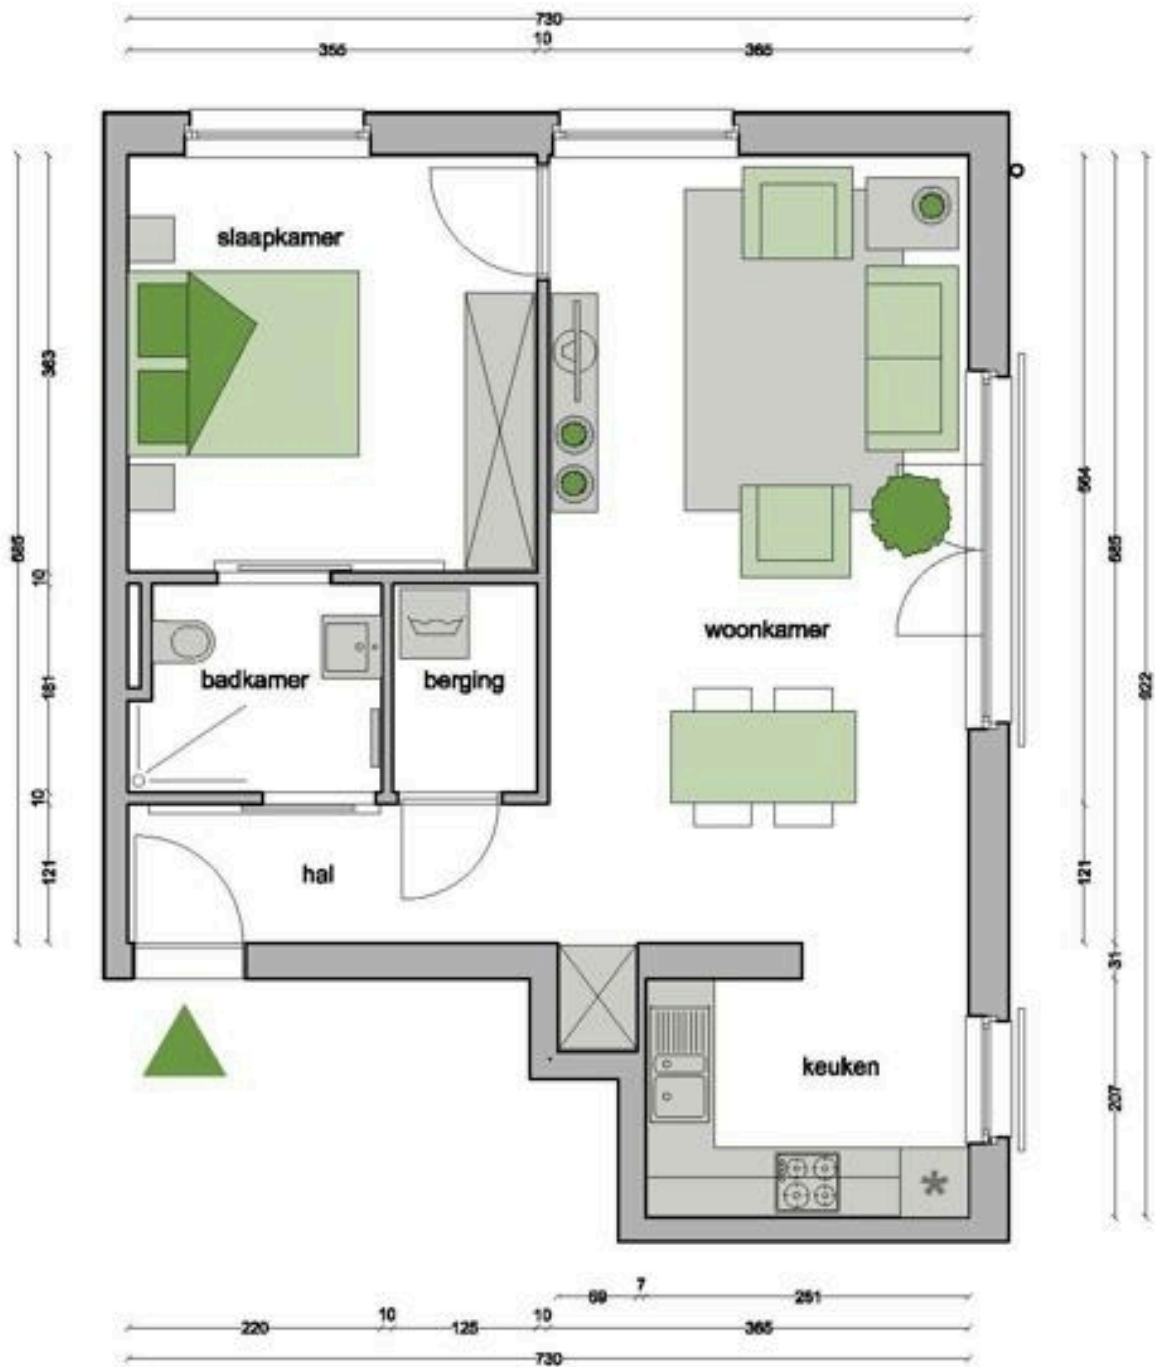

PLATTEGROND

Telefoon: 034313131

E-mail: klantendienst@zorgbedrijf.be

Website: <https://zorgbedrijf.antwerpen.be/serviceflats-emile-verhaeren>