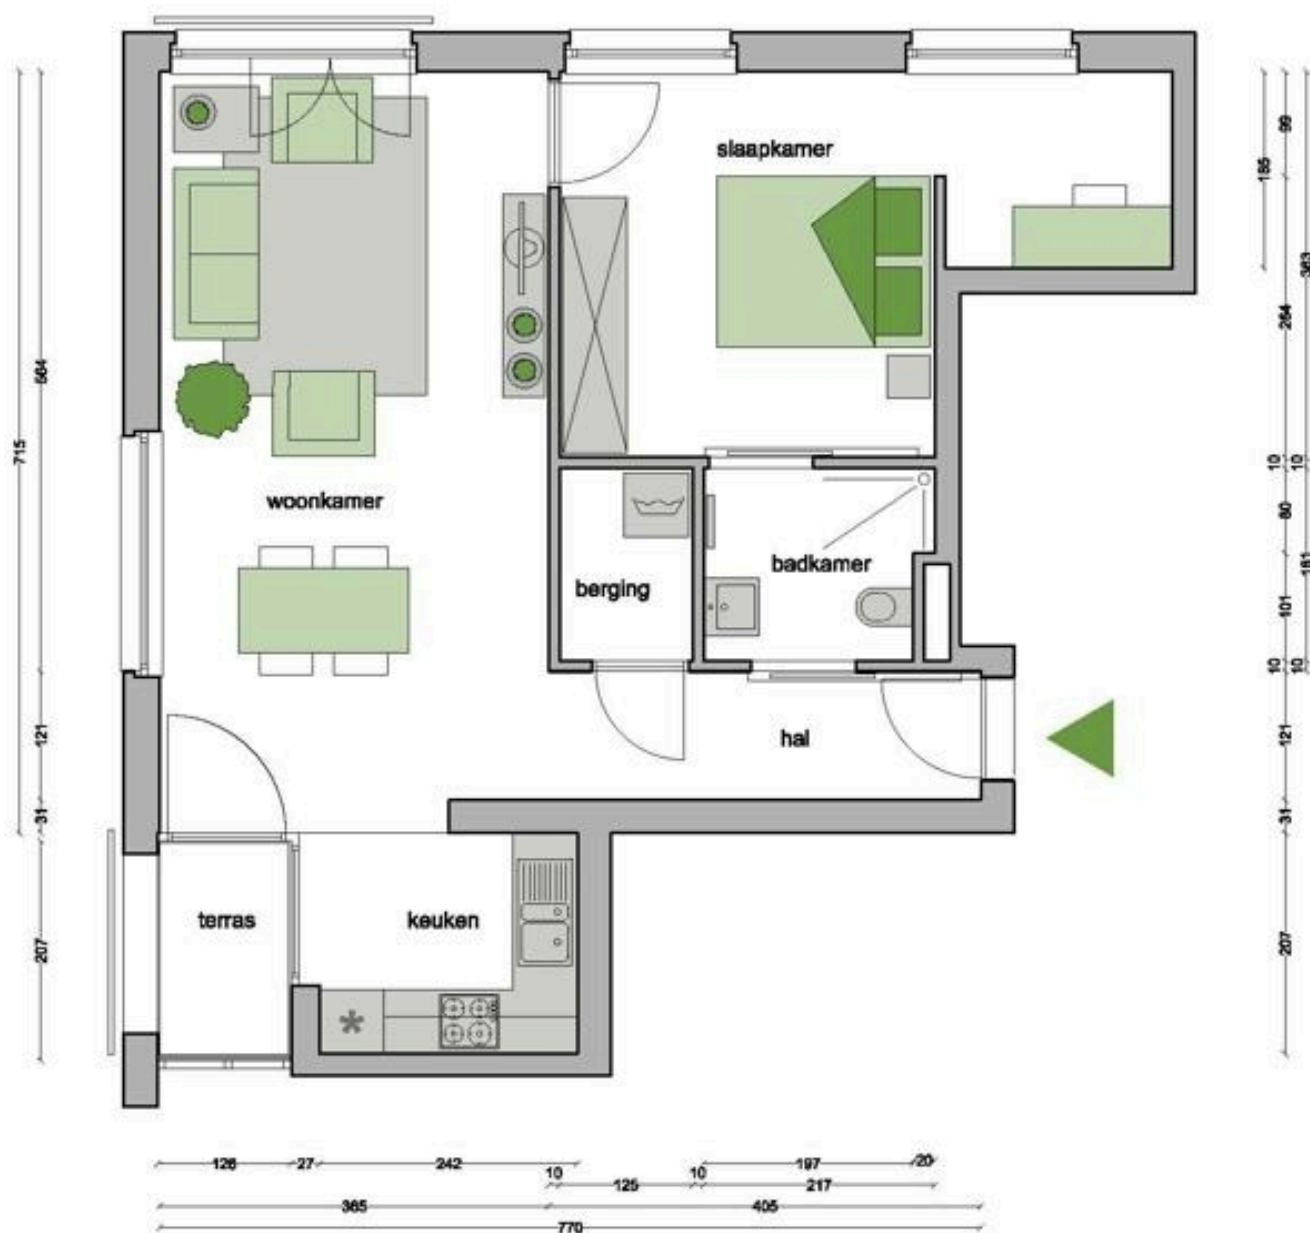

PLATTEGROND