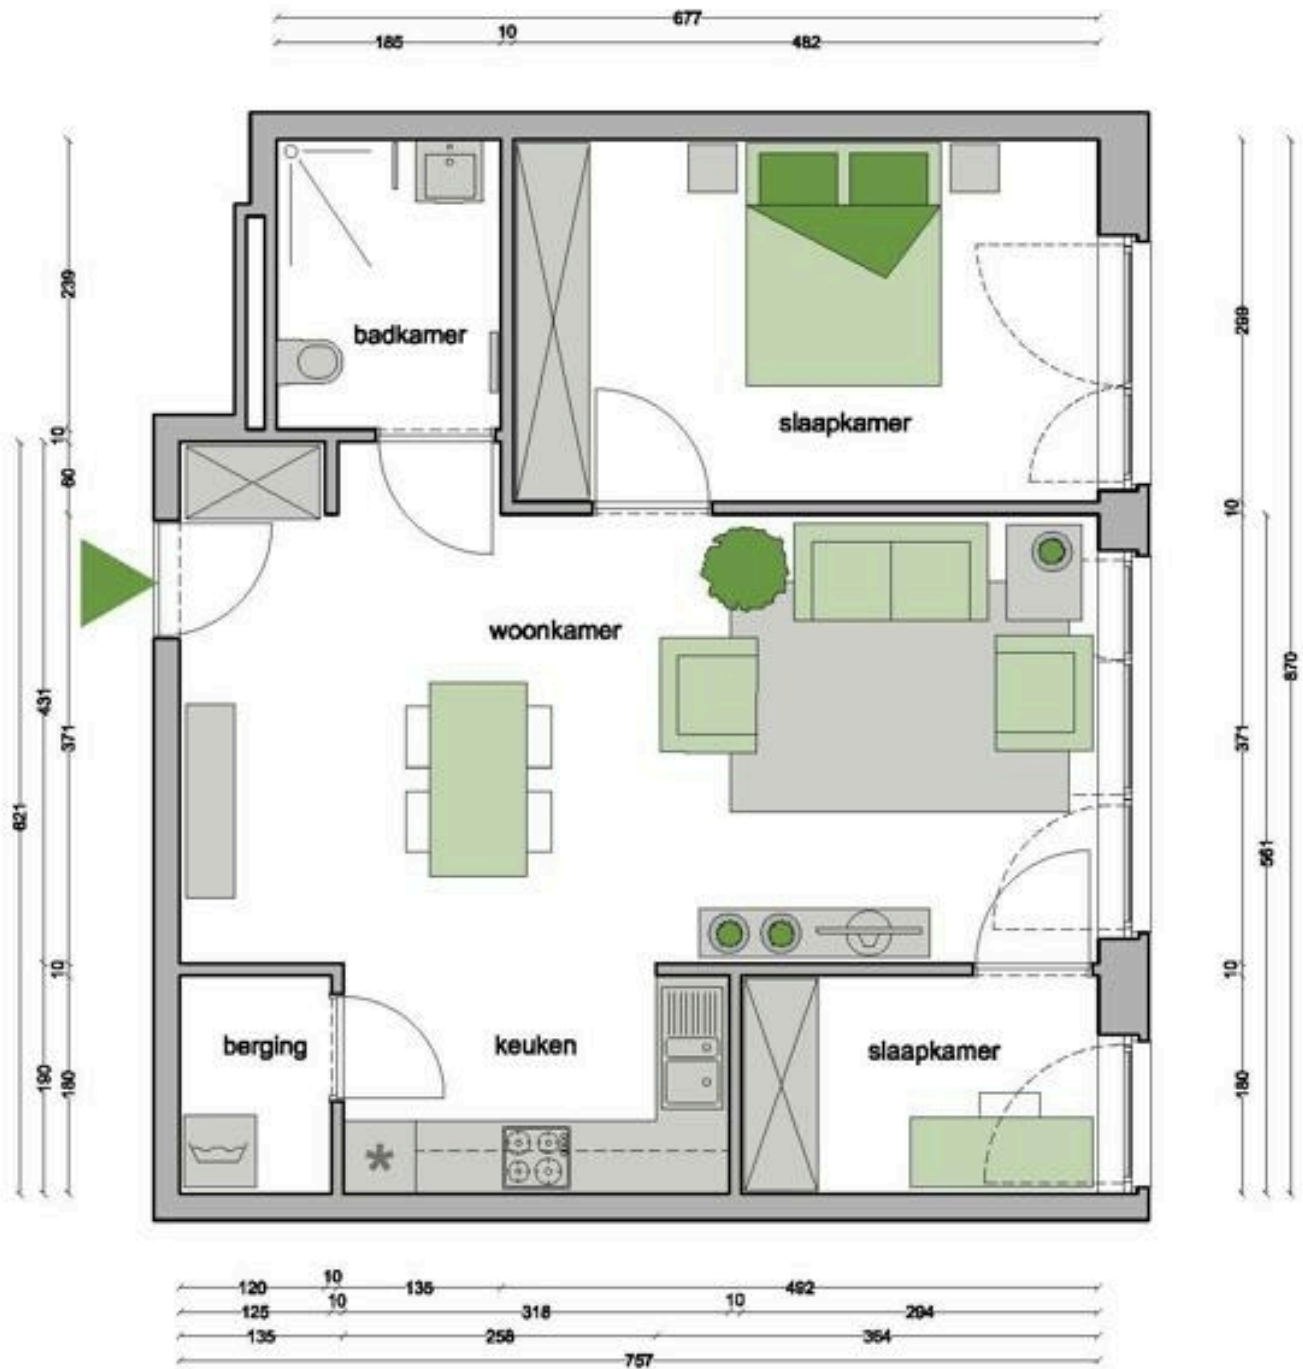

PLATTEGROND

- Telefoon: **034313131**
- E-mail: klantendienst@zorgbedrijf.be
- Website: <https://zorgbedrijf.antwerpen.be/serviceflats-ernest-claes>